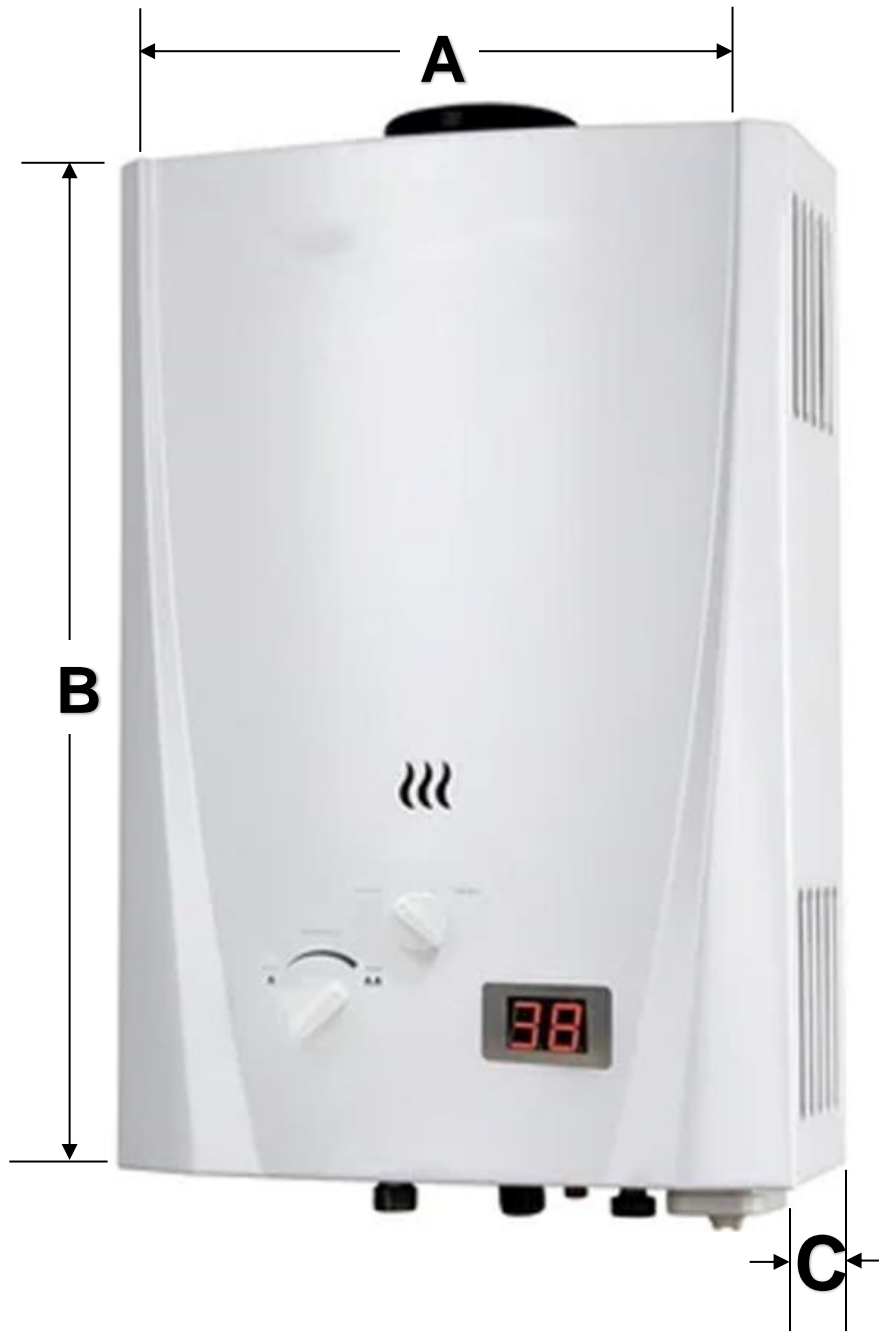

HeaTurbo

Ficha técnica

Dimensiones Específicas de los Calentadores de Agua: Instantáneos o de Paso HeaTurbo en mm.			
Clave	A	B	C
MXHUT-001	330	630	200
MXHUT-002	380	670	230