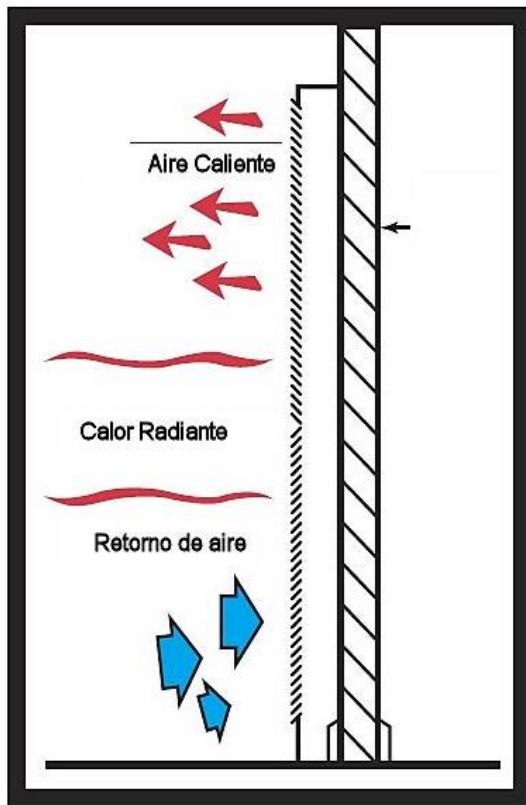

Características Técnicas Específicas de los Calefactores de Pared FlameXpert

Clave	Gas	Tipo de Control	Calentamiento	BTU/hr	Salida de Ventilación		Tubo de Entrada de Gas		Tipo de Pared	Kit De Ventilación	Peso		Dimensiones con empaque de Cartón					
					in	in	mm	kg			lb	Base		Alto		Fondo		
												cm	in	cm	in	cm	in	
MXFMX-001	Natural	Termostato	Infrarrojo	25000	4	1/2	12.7	Simple	No	48	105	46	18	178	70	21	8	
MXFMX-002	Natural	Termostato	Infrarrojo	25000	4	1/2	12.7	Simple	Sí	48	105	46	18	178	70	21	8	
MXFMX-003	LP	Termostato	Infrarrojo	25000	4	1/2	12.7	Simple	No	48	105	46	18	178	70	21	8	
MXFMX-004	LP	Termostato	Infrarrojo	25000	4	1/2	12.7	Simple	Sí	48	105	46	18	178	70	21	8	
MXFMX-005	Natural	Termostato	Infrarrojo	35000	4	1/2	12.7	Simple	No	48	105	46	18	178	70	21	8	
MXFMX-006	Natural	Termostato	Infrarrojo	35000	4	1/2	12.7	Simple	Sí	48	105	46	18	178	70	21	8	
MXFMX-007	LP	Termostato	Infrarrojo	35000	4	1/2	12.7	Simple	No	48	105	46	18	178	70	21	8	
MXFMX-008	LP	Termostato	Infrarrojo	35000	4	1/2	12.7	Simple	Sí	48	105	46	18	178	70	21	8	
MXFMX-009	Natural	Termostato	Infrarrojo	50000	4	1/2	12.7	Doble	No	65	144	46	18	178	70	38	15	
MXFMX-010	Natural	Termostato	Infrarrojo	50000	4	1/2	12.7	Doble	Sí	65	144	46	18	178	70	38	15	
MXFMX-011	LP	Termostato	Infrarrojo	50000	4	1/2	12.7	Doble	No	65	144	46	18	178	70	38	15	
MXFMX-012	LP	Termostato	Infrarrojo	50000	4	1/2	12.7	Doble	Sí	65	144	46	18	178	70	38	15	

Calefactores de Pared FlameXpert

Pared Simple