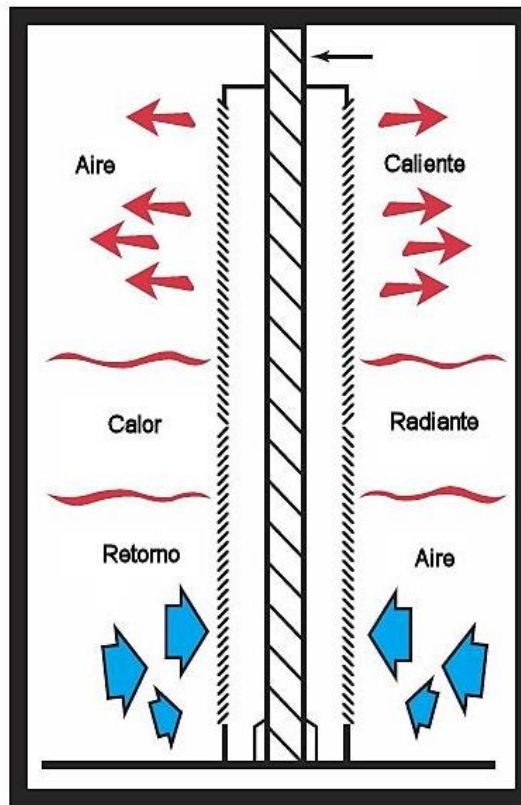

Pared Doble