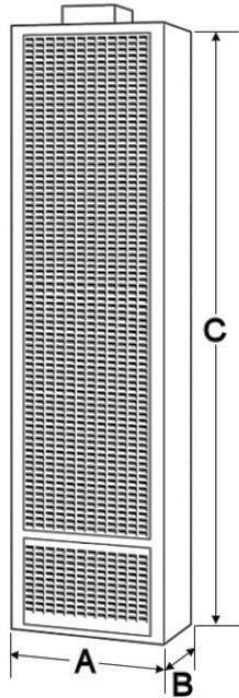

#### Pared Simple

#### Pared Doble

## Dimensiones en cm

Clave	A	B	C
<b>MXFMX-001</b>	42	16.5	174
<b>MXFMX-002</b>	42	16.5	174
<b>MXFMX-003</b>	42	16.5	174
<b>MXFMX-004</b>	42	16.5	174
<b>MXFMX-005</b>	42	16.5	174
<b>MXFMX-006</b>	42	16.5	174
<b>MXFMX-007</b>	42	16.5	174
<b>MXFMX-008</b>	42	16.5	174
<b>MXFMX-009</b>	42	33	174
<b>MXFMX-010</b>	42	33	174
<b>MXFMX-011</b>	42	33	174
<b>MXFMX-012</b>	42	33	174