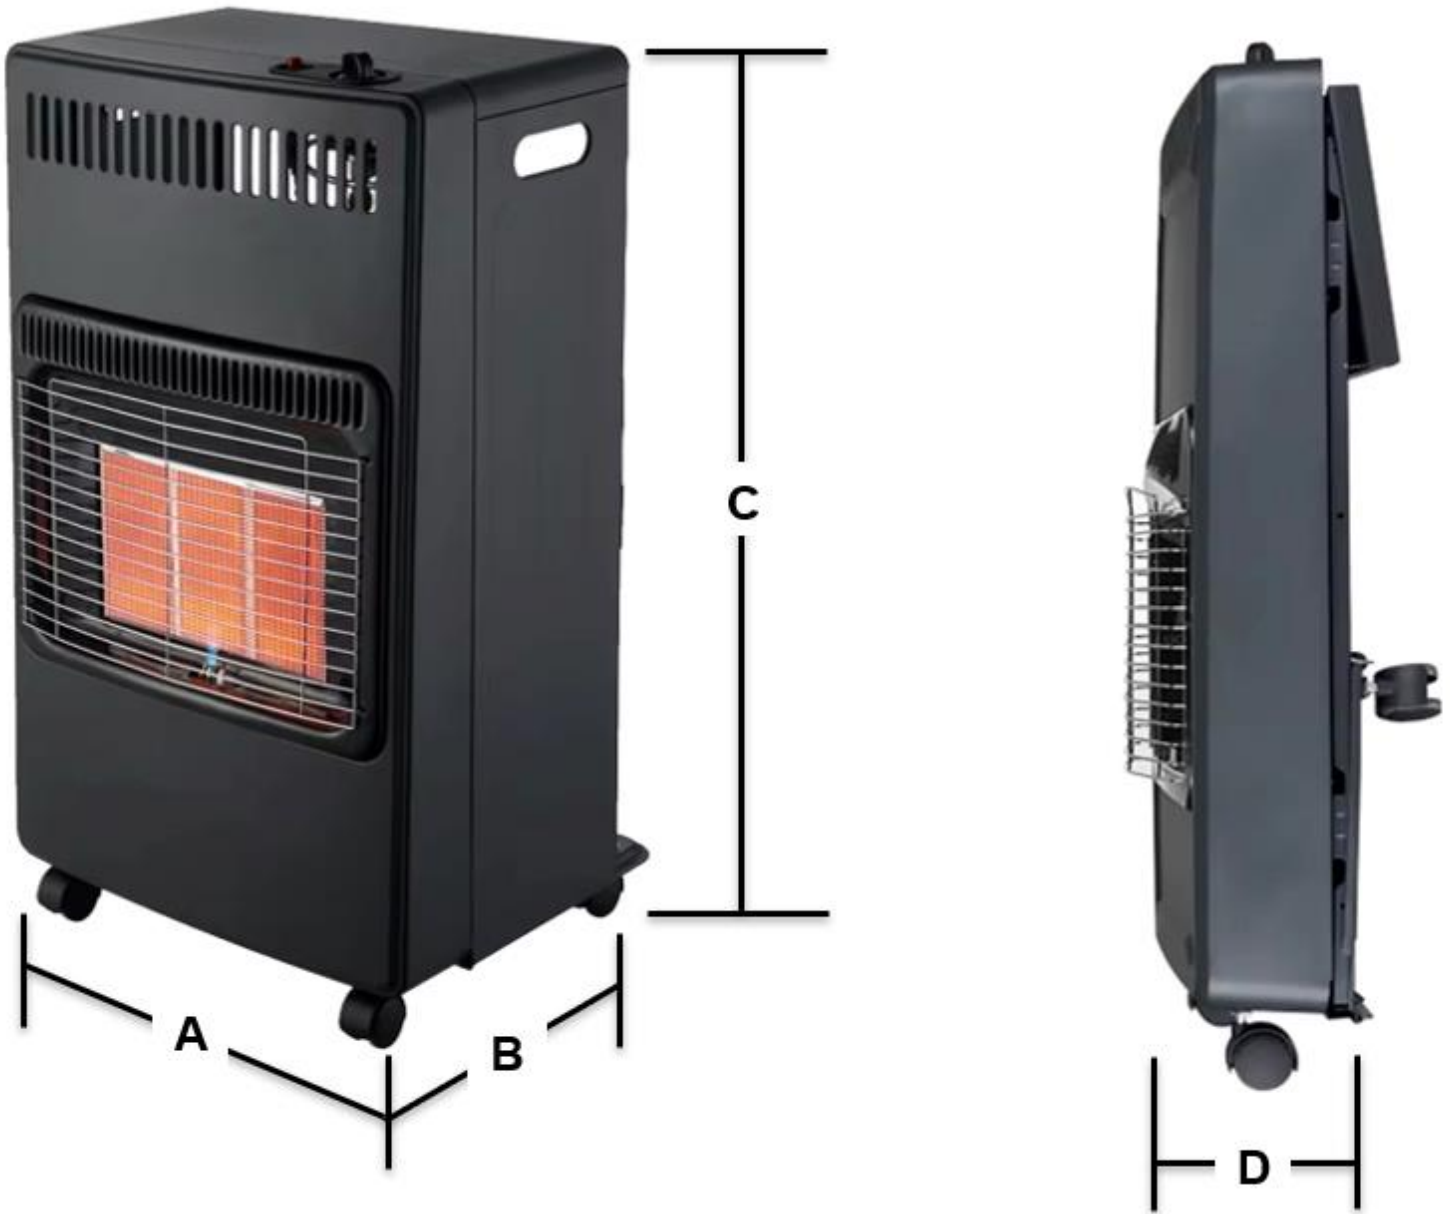

EconoWarm

Ficha Técnica

Dimensiones Específicas del Calefactor Portátil, EconoWarm en (mm)

Clave	A	B	C	D
MXENW-001 a MXENW-003	420	360	730	150