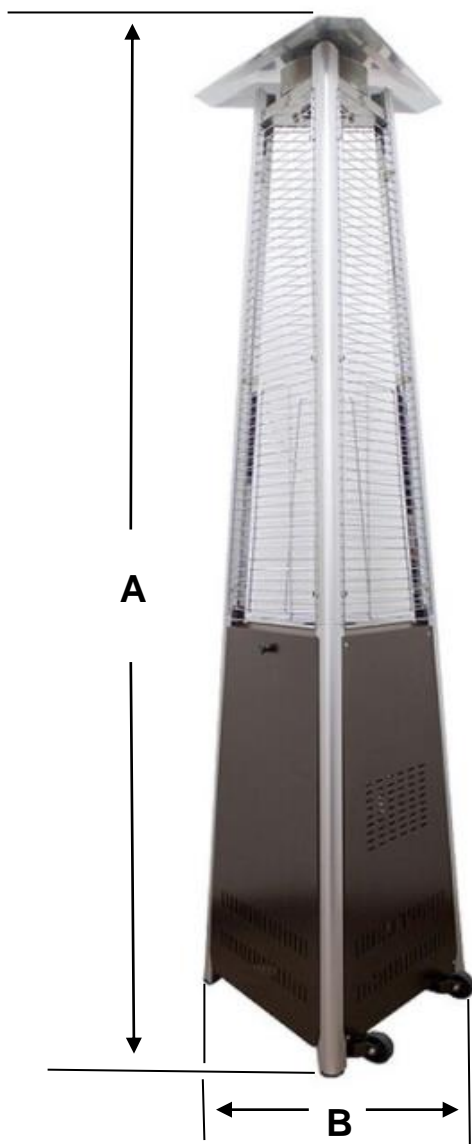

Dimensiones Específicas de los Calefactores de Patio y Jardín, PyramHeater en mm.

Clave	A	B
MX	2360	609.6