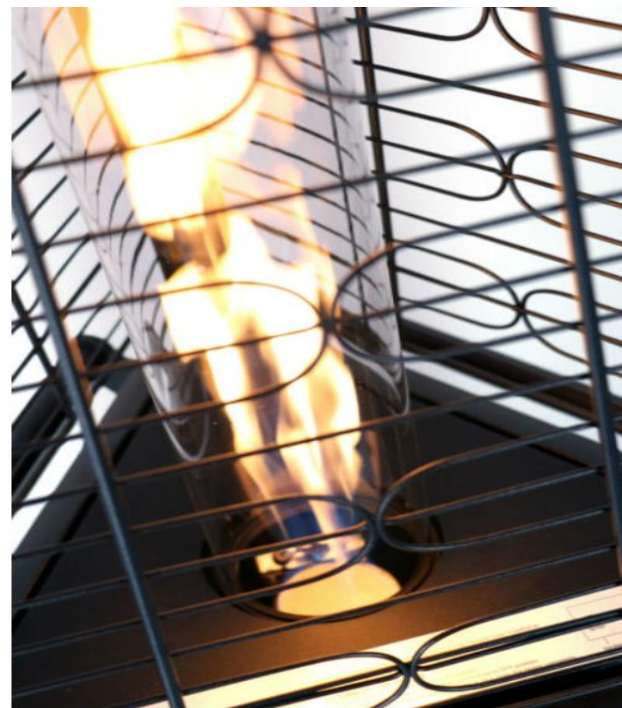

Características Generales de los Calefactores de Patio y Jardín, PyramHeater.

El calentador de patio de tubo de vidrio comercial de bronce mantiene su patio cálido en las noches frías, para que pueda entretener a los invitados sin importar las condiciones.

Con un diseño elegante, este calentador contemporáneo hecho de vidrio y metal es una gran adición para cualquier evento. Incluye sensor anti-inclinación que lo protege contra accidentes.

La tecnología de quemador Superior y un emisor integrado permiten a esta unidad producir más calor que cualquier otro calentador de llama en el mercado. Esta atractiva pieza de arte funcional será el punto focal de cualquier entorno al aire libre.

Puerta de fácil acceso, para la colocación de su tanque.

Galería de los Calefactores de Patio y Jardín, PyramHeater.

Versión de Corrección	Nombre del Autor	Descripción del Error	Descripción de la Corrección	Vo.Bo. Supervisor
V1	Patricia Pedraza	Ficha Nueva	Ninguna	Jessica Lorenzo