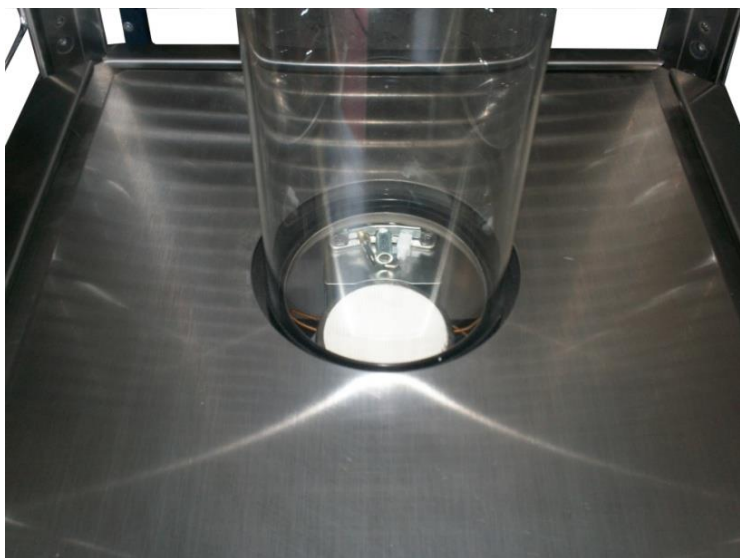

Tubo de Cristal aprueba de golpes.