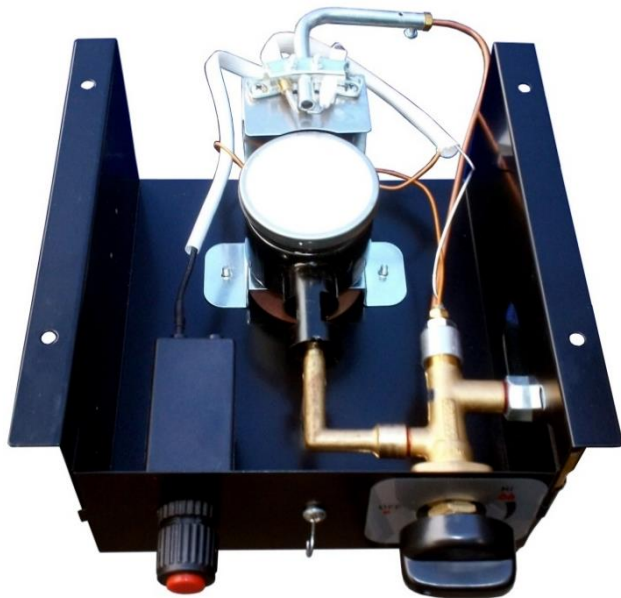

El PyramHeater, cuenta con 1 año de garantía sujeto a cláusulas VentDepot.

Características Técnicas Específicas de los Calefactores de Patio y Jardín, PyramHeater.

Clave	Color	Gas	Material	Disponible	BTU'S	Encendido	Potencia	Tubo de Gas		Peso y Dimensiones con Empaque en cm.				
								pulg	mm	Kg	Base	Alto	Ancho	
MX	Café	LP	Acero Inoxidable	S/Tanque	42,000	Piezoeléctrico	13kw	11178kcal/h	1/2	12.7	33	65	240	65
MX	Café	LP	Acero Inoxidable	C/Tanque	42,000	Piezoeléctrico	13kw	11178kcal/h	1/2	12.7	33	65	240	65

Dimensiones Específicas de los Calefactores de Patio y Jardín, PyramHeater en mm.

Clave	A	B
MX	2360	609.6

Instalación de los Calefactores de Patio y Jardín, PyramHeater.

Control Manual

Caja de Control

Tubo de Cristal aprueba de golpes.

Puerta de fácil acceso, para la colocación de su tanque.

Galería de los Calefactores de Patio y Jardín, PyramHeater.

Versión de Corrección	Nombre del Autor	Descripción del Error	Descripción de la Corrección	Vo.Bo. Supervisor
V1	Patricia Pedraza	Ficha Nueva	Ninguna	Jessica Lorenzo