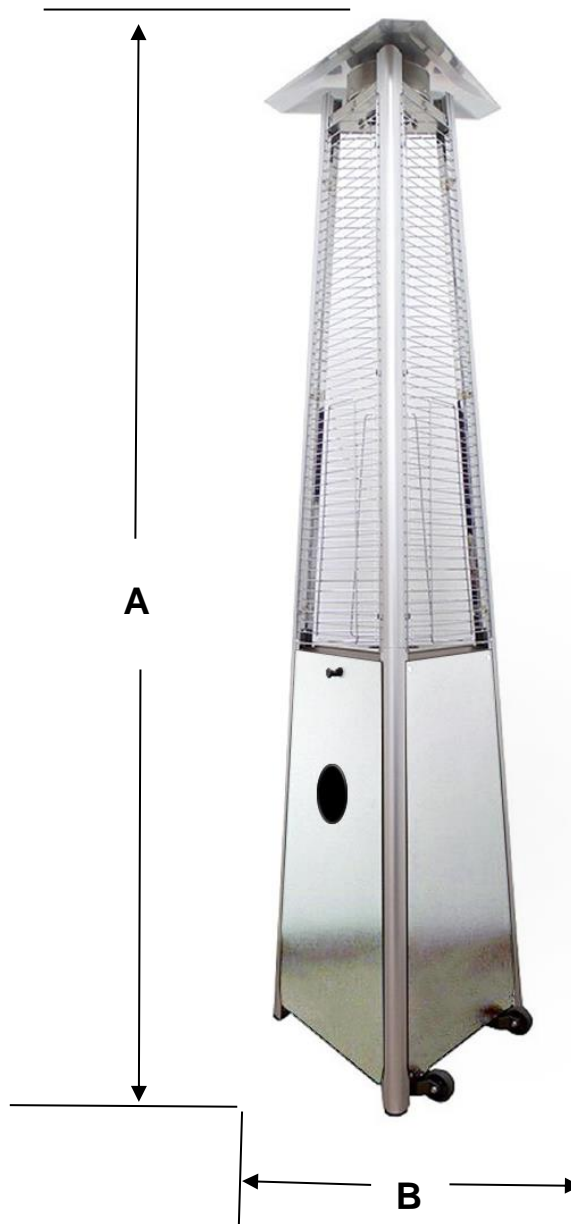

ObeliskWarm

Ficha Técnica

Dimensiones de los Calefactores de Patio y Jardín, ObeliskWarm en (mm).

Clave	A	B
MXOWM-001	220	465
MXOWM-002	220	465