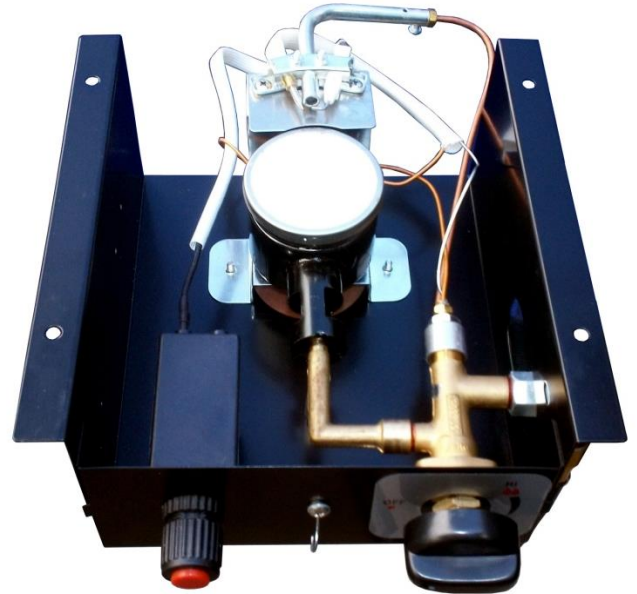

Caja de Control