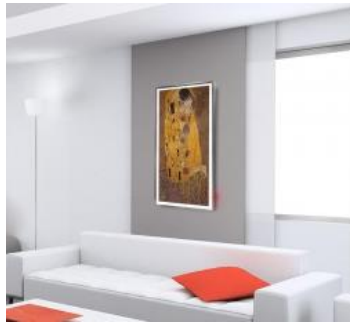

MXAHT-016
Calefactor Ultra Delgado ArtHeat en Lienzo Litografiado,
El Beso, .