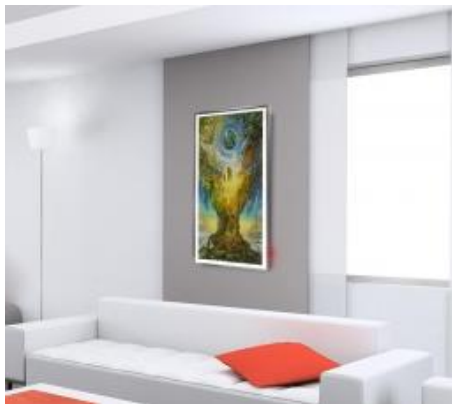

MXAHT-023
Calefactor Ultra Delgado ArtHeat en Lienzo Litografiado,
Tree of Peace, .