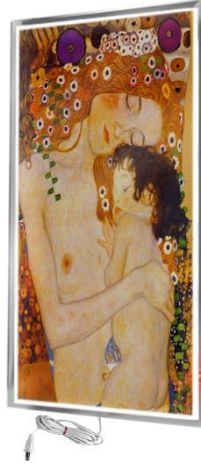

MXAHT-032
Child and Mother, 90x60cm, 380W.

MXAHT-033
Graveside, 90x60cm, 380W.

MXAHT-034
Mit und Gegen, 60x90cm, 380W.

MXAHT-035
The Garden of Earthly Delights, 60x90cm, 380W.

MXAHT-036
The Lady of Shalott, 60x90cm, 380W.