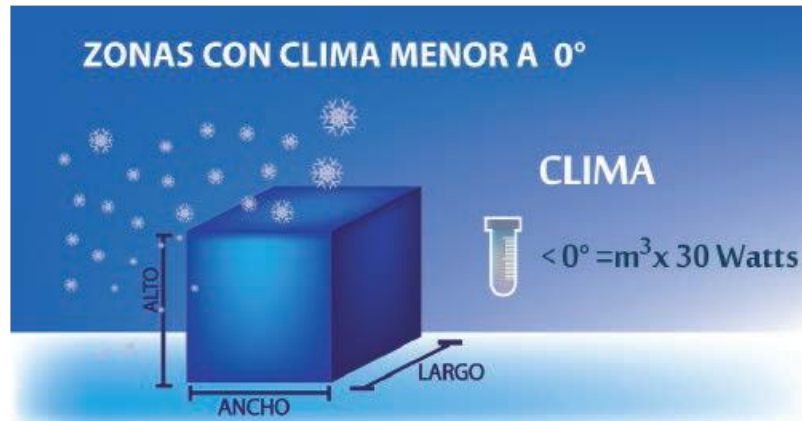

Cálculo del Calefactor Ultra Delgado de Pared AnimalHeat, por Habitación

($<0^{\circ}\text{C} = \text{m}^3 \times 30\text{w}$) Si el clima de su zona normalmente es menor a 0°C , multiplique los metros cúbicos por 30 Watts. (Ej. $40\text{m}^3 \times 30\text{w} = 1,200\text{w}$)

La cantidad de watts que obtenga deberá dividirla por la cantidad de watts del equipo que está deseando comprar.

- (Ejemplo 1: $480\text{w} / \text{equipo de } 240\text{w} = 2$ equipos)
- (Ejemplo 2: $800\text{w} / \text{equipo de } 240\text{w} = 3.3$ equipos)
- (Ejemplo 3: $1,200\text{w} / \text{equipo de } 240\text{w} = 5$ equipos)

Nota: Si la cantidad de equipos requerida le parecen muchos, puede empezar con menos calefactores y posteriormente ir incrementándolos conforme lo considere necesario.