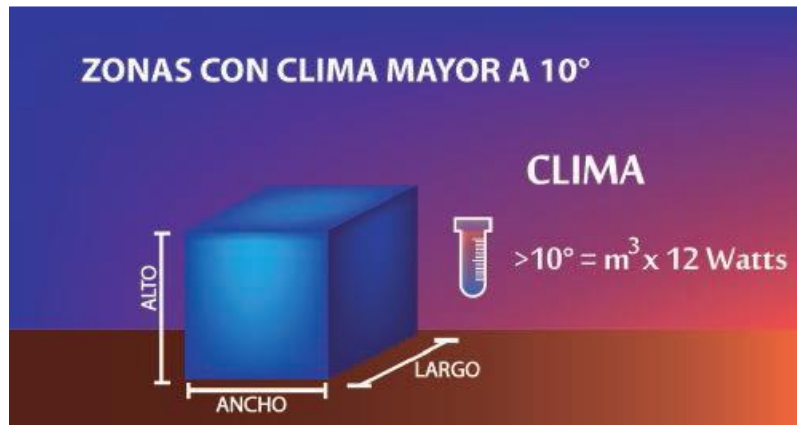

Cálculo del Calefactor Ultra Delgado de Pared AnimalHeat, por Habitación

La manera más adecuada de calcular la cantidad de equipos que va a requerir para una habitación, es calcular la potencia en watts que se va a necesitar por cada metro cubico, según las condiciones del clima de una zona.

Para poder calcular la potencia en watts que va a requerir debe seguir la siguiente formula

- (largo (L) x Ancho (A) x Alto (AL) X Watts (W))
- Ejemplo: (5m x 4m x 2m = 40m³ x 12w = 480w)

Calcule la cantidad de metros cúbicos que tiene su habitación (Largo (L) x Ancho (A) x Alto (AL) = m³, en caso de que su techo tenga diferentes alturas ((Largo (L) x Ancho (A) X Alto 1 (AL1) x Alto 2 (AL2) / 2) = m³)

Calcule la cantidad de Watts que requiere por metros cúbicos según la formula aplicable en su zona:

(>10°C = m³ x 12w) Si el clima de su zona normalmente es mayor a 10°C, multiplique los metros cúbicos por 12 Watts. (Ej. 40m³ x 12w = 480w)