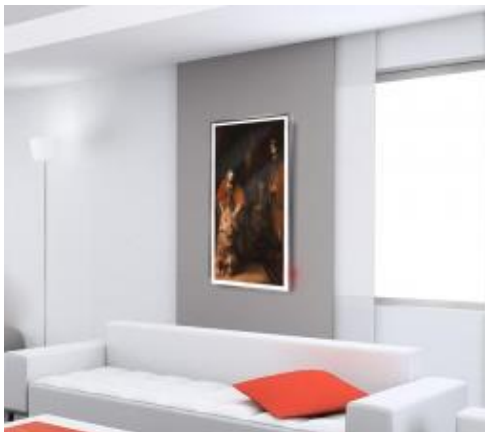

Galería de imágenes del Calefactor Ultra Delgado de Pared ArtHeat

MXAHT-025
 Calefactor Ultra Delgado ArtHeat en Lienzo Litografiado,
 Key to Eternity, .

MXAHT-026
 Calefactor Ultra Delgado ArtHeat en Lienzo Litografiado,
 Ángeles de la Guarda, .