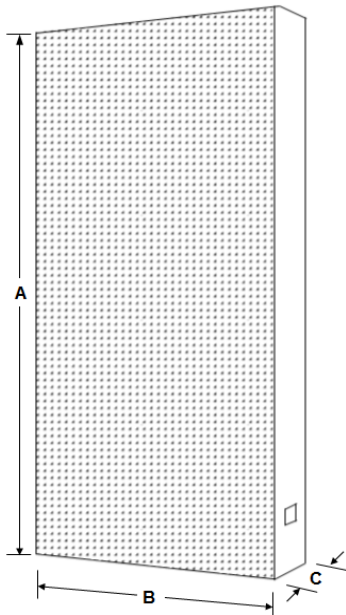

ArtHeat

Características Técnicas Específicas del Calefactor Ultra Delgado de Pared ArtHeat

Clave	Potencia		Amperaje		Voltaje		Diseño	Peso		Dimensiones con Empaque					
	W	A	V	F	Hz	Base		Altura		Fondo					
						kg		lb	cm	in	cm	in	cm	in	
MXAHT-018	450	3.5	110	1	60	Plata sobre Negro	8	17	65	25	95	37	6	2	
MXAHT-019	450	3.5	110	1	60	Ninfeas	8	17	95	37	65	25	6	2	
MXAHT-020	450	3.5	110	1	60	Miedo y Asco en las Vegas	8	17	65	25	95	37	6	2	
MXAHT-021	450	3.5	110	1	60	La Ultima Cena	8	17	65	25	95	37	6	2	
MXAHT-022	450	3.5	110	1	60	Natures Guardian Angel	8	17	65	25	95	37	6	2	
MXAHT-023	450	3.5	110	1	60	Tree Of Peace	8	17	95	37	65	25	6	2	
MXAHT-024	450	3.5	110	1	60	Enchanted Flute	8	17	65	25	95	37	6	2	
MXAHT-025	450	3.5	110	1	60	Key to Eternity	8	17	95	37	65	25	6	2	
MXAHT-026	450	3.5	110	1	60	Ángeles de la Guarda	8	17	65	25	95	37	6	2	
MXAHT-027	450	3.5	110	1	60	Return of the Prodigal San	8	17	95	37	65	25	6	2	
MXAHT-028	450	3.5	110	1	60	Little Angels	8	17	65	25	95	37	6	2	
MXAHT-029	450	3.5	110	1	60	Midsummer Eve	8	17	95	37	65	25	6	2	
MXAHT-030	450	3.5	110	1	60	Geopoliticus Child	8	17	65	25	95	37	6	2	
MXAHT-031	450	3.5	110	1	60	Hallucinogenic Toreador	8	17	95	37	65	25	6	2	
MXAHT-032	450	3.5	110	1	60	Child and Mother	8	17	95	37	65	25	6	2	
MXAHT-033	450	3.5	110	1	60	Graveside	8	17	95	37	65	25	6	2	
MXAHT-034	450	3.5	110	1	60	Mit und Gegen	8	17	65	25	95	37	6	2	
MXAHT-035	450	3.5	110	1	60	The Garden of Earthly Delights	8	17	65	25	95	37	6	2	
MXAHT-036	450	3.5	110	1	60	The Lady of Shalott	8	17	65	25	95	37	6	2	

Dimensiones en mm

Clave	A	B	C
MXAHT-001	900	600	40
MXAHT-002	900	600	40
MXAHT-004	900	600	40
MXAHT-005	900	600	40
MXAHT-006	900	600	40
MXAHT-016	900	600	40
MXAHT-019	900	600	40
MXAHT-023	900	600	40
MXAHT-025	900	600	40
MXAHT-027	900	600	40
MXAHT-029	900	600	40
MXAHT-031	900	600	40
MXAHT-032	900	600	40
MXAHT-033	900	600	40