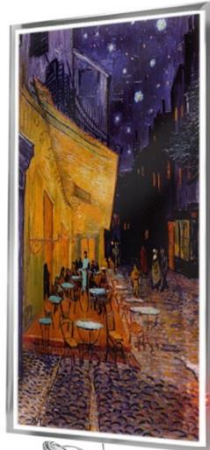

MXAHT-005
Terraza del Café, 60x90cm, 380W.