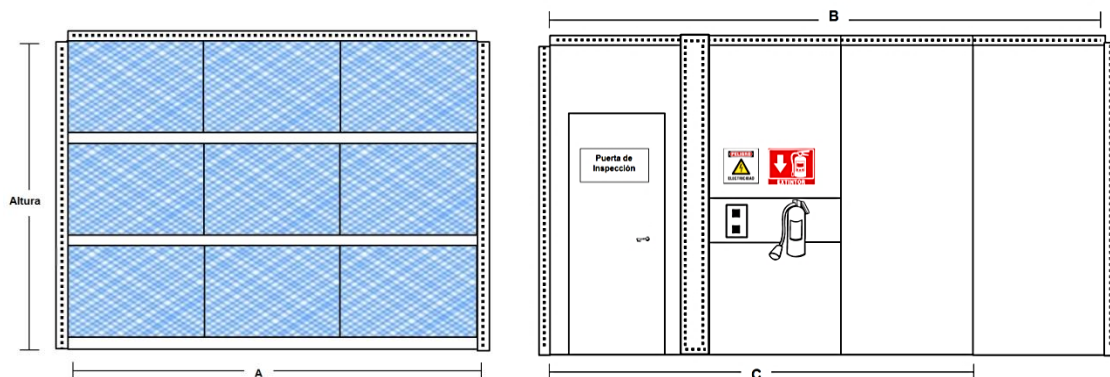

Montaje de la Cabina de Pintura, PaintTrek

Posición Posterior

Posición Superior

Montaje de la Cabina de Pintura, PaintTrek

Posición Lateral

Dimensiones de la Cabina de Pintura, PaintTrek

MXPTR-001-0016

MXPTR-0017-0032

Dimensiones de la Cabina de Pintura, PaintTrek

MXPTR-0033-0048

MXPTR-0049-0064

MXPTR-0065-0080

Dimensiones de la Cabina de Pintura, PaintTrek

MXPTR-0081-0096

MXPTR-0097-0112

MXPTR-0113-0128

Dimensiones de la Cabina de Pintura, PaintTrek

MXPTR-0129-0144

MXPTR-0145-0160

MXPTR-0161-0176

Dimensiones de la Cabina de Pintura, PaintTrek

MXPTR-0177-0192

MXPTR-0193-0208

MXPTR-0209-0224