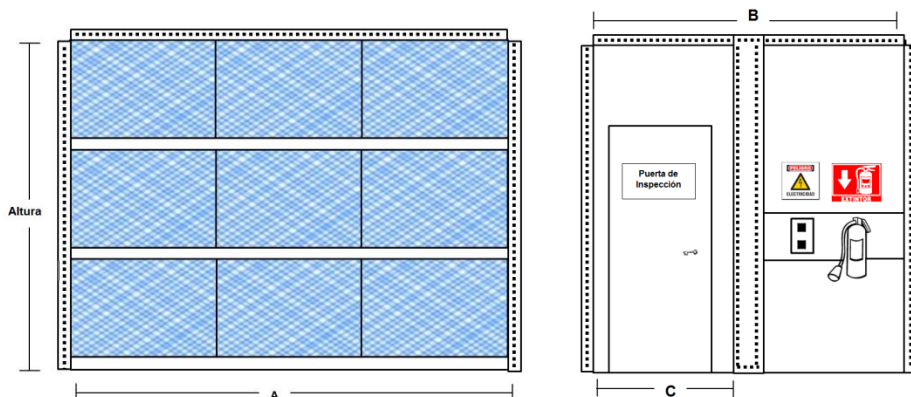

Montaje de la Cabina de Pintura, PaintTrek

Posición Posterior

Posición Superior

Montaje de la Cabina de Pintura, PaintTrek

Posición Lateral

Dimensiones de la Cabina de Pintura, PaintTrek

MXPTR-001-0016

MXPTR-0017-0032

Dimensiones de la Cabina de Pintura, PaintTrek

MXPTR-0033-0048

MXPTR-0049-0064

MXPTR-0065-0080

Dimensiones de la Cabina de Pintura, PaintTrek

MXPTR-0081-0096

MXPTR-0097-0112

MXPTR-0113-0128

Dimensiones de la Cabina de Pintura, PaintTrek

MXPTR-0129-0144

MXPTR-0145-0160

MXPTR-0161-0176

Dimensiones de la Cabina de Pintura, PaintTrek

MXPTR-0177-0192

MXPTR-0193-0208

MXPTR-0209-0224