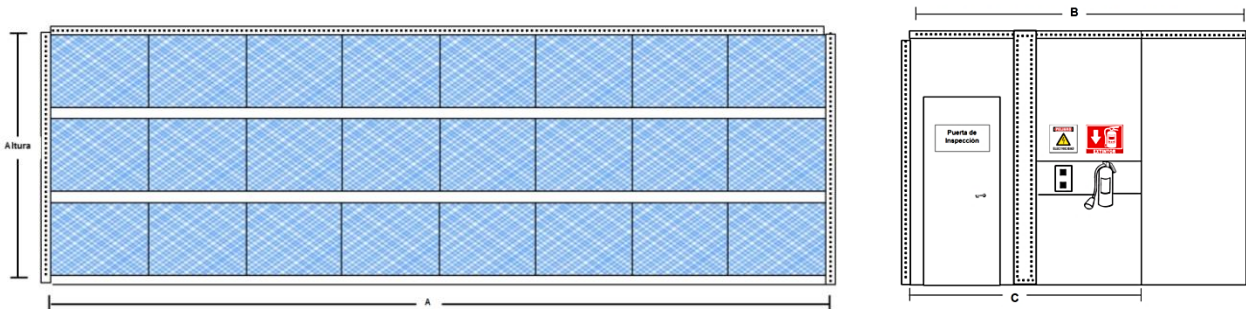

Dimensiones de la Cabina de Pintura, PaintTrek

MXPTR-0225-0240

MXPTR-0241-0256

MXPTR-0257-0272

Dimensiones de la Cabina de Pintura, PaintTrek

MXPTR-0273-0288

MXPTR-0289-0304

MXPTR-0305-0320

Dimensiones de la Cabina de Pintura, PaintTrek

MXPTR-0321-0356

MXPTR-0337-0352

MXPTR-0353-0368

Dimensiones de la Cabina de Pintura, PaintTrek

MXPTR-0369-0384

MXPTR-0385-0400

MXPTR-0401-0416

Dimensiones de la Cabina de Pintura, PaintTrek

MXPTR-0417-0432

MXPTR-0433-0448

MXPTR-0449-0464

Dimensiones de la Cabina de Pintura, PaintTrek

MXPTR-0465-0480

MXPTR-0481-0496

MXPTR-0497-0512