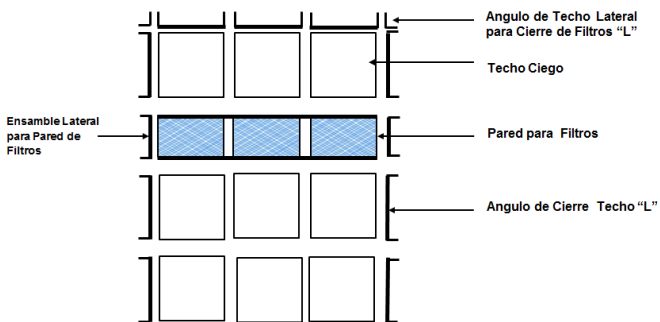

Dimensiones de la Cabina de Pintura, PaintTrek

MXPTR-0225-0240

MXPTR-0241-0256

MXPTR-0257-0272

Dimensiones de la Cabina de Pintura, PaintTrek

MXPTR-0273-0288

MXPTR-0289-0304

MXPTR-0305-0320

Dimensiones de la Cabina de Pintura, PaintTrek

MXPTR-0321-0356

MXPTR-0337-0352

MXPTR-0353-0368

Dimensiones de la Cabina de Pintura, PaintTrek

MXPTR-0369-0384

MXPTR-0385-0400

MXPTR-0401-0416

Dimensiones de la Cabina de Pintura, PaintTrek

MXPTR-0417-0432

MXPTR-0433-0448

MXPTR-0449-0464

Dimensiones de la Cabina de Pintura, PaintTrek

MXPTR-0465-0480

MXPTR-0481-0496

MXPTR-0497-0512

Tipos de Techo de la Cabina de Pintura, PaintTrek

Techo Ciego

Techo Acrílico Translucido

Techo Luminario LED Cubo

Techo Luminario LED a Prueba de Explosión