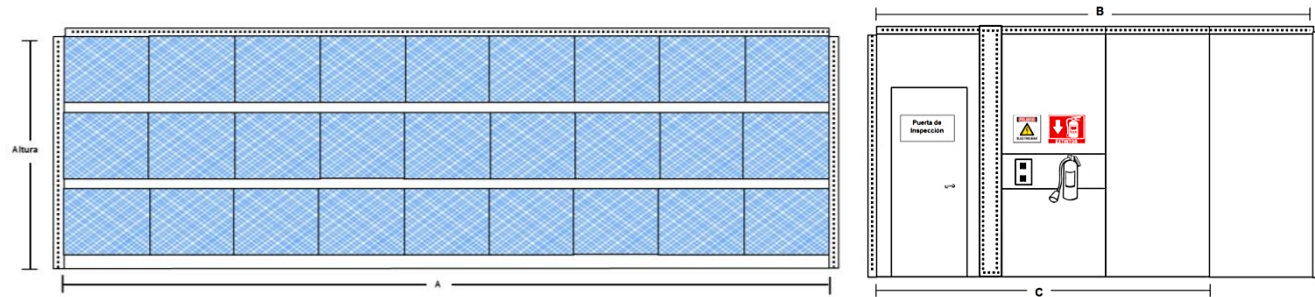

Dimensiones de la Cabina de Pintura, PaintTrek

MXPTR-0321-0356

MXPTR-0337-0352

MXPTR-0353-0368

Dimensiones de la Cabina de Pintura, PaintTrek

MXPTR-0369-0384

MXPTR-0385-0400

MXPTR-0401-0416

Dimensiones de la Cabina de Pintura, PaintTrek

MXPTR-0417-0432

MXPTR-0433-0448

MXPTR-0449-0464

Dimensiones de la Cabina de Pintura, PaintTrek

MXPTR-0465-0480

MXPTR-0481-0496

MXPTR-0497-0512