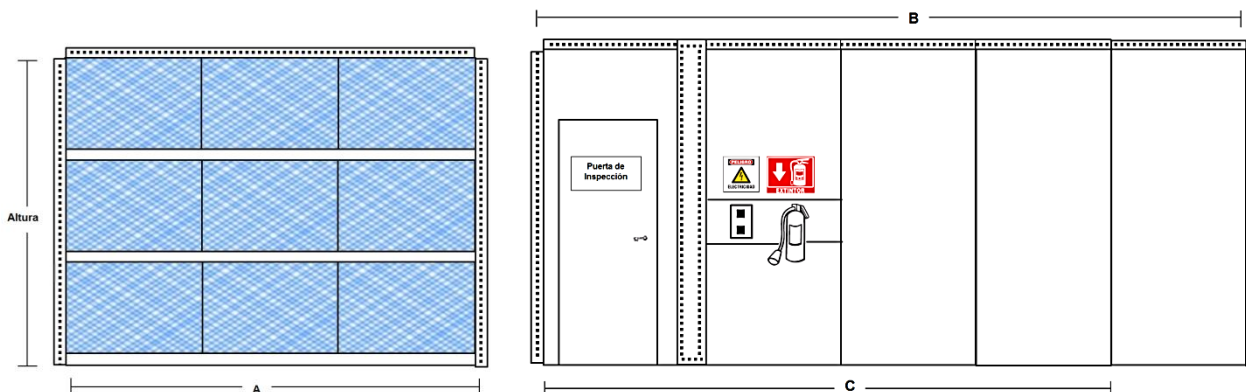

Montaje de la Cabina de Pintura, PaintTrek

Posición Posterior

Posición Superior

Montaje de la Cabina de Pintura, PaintTrek

Posición Lateral

Dimensiones de la Cabina de Pintura, PaintTrek

MXPTR-001-0016

MXPTR-0017-0032

Dimensiones de la Cabina de Pintura, PaintTrek

MXPTR-0033-0048

MXPTR-0049-0064

MXPTR-0065-0080

Dimensiones de la Cabina de Pintura, PaintTrek

MXPTR-0081-0096

MXPTR-0097-0112

MXPTR-0113-0128

Dimensiones de la Cabina de Pintura, PaintTrek

MXPTR-0129-0144

MXPTR-0145-0160

MXPTR-0161-0176

Dimensiones de la Cabina de Pintura, PaintTrek

MXPTR-0177-0192

MXPTR-0193-0208

MXPTR-0209-0224