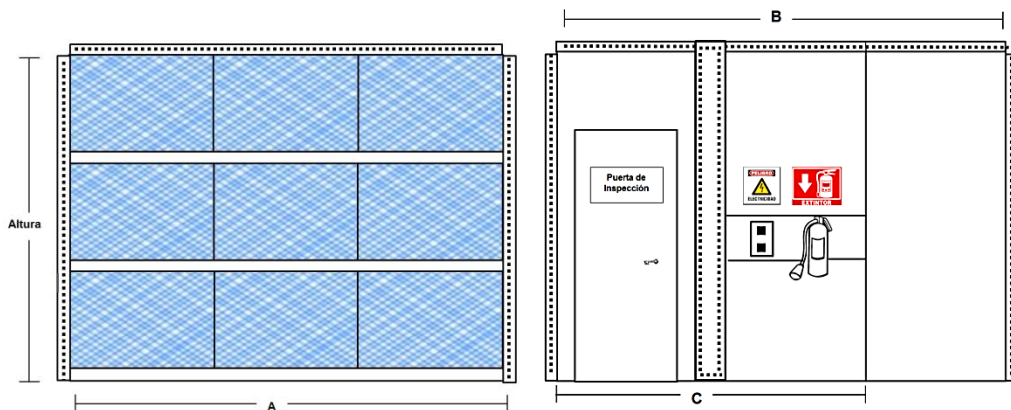

Montaje de la Cabina de Pintura, PaintTrek

Posición Posterior

Posición Superior

Montaje de la Cabina de Pintura, PaintTrek

Posición Lateral

Dimensiones de la Cabina de Pintura, PaintTrek

MXPTR-001-0016

MXPTR-0017-0032

Dimensiones de la Cabina de Pintura, PaintTrek

MXPTR-0033-0048

MXPTR-0049-0064

MXPTR-0065-0080

Dimensiones de la Cabina de Pintura, PaintTrek

MXPTR-0081-0096

MXPTR-0097-0112

MXPTR-0113-0128

Dimensiones de la Cabina de Pintura, PaintTrek

MXPTR-0129-0144

MXPTR-0145-0160

MXPTR-0161-0176

Dimensiones de la Cabina de Pintura, PaintTrek

MXPTR-0177-0192

MXPTR-0193-0208

MXPTR-0209-0224