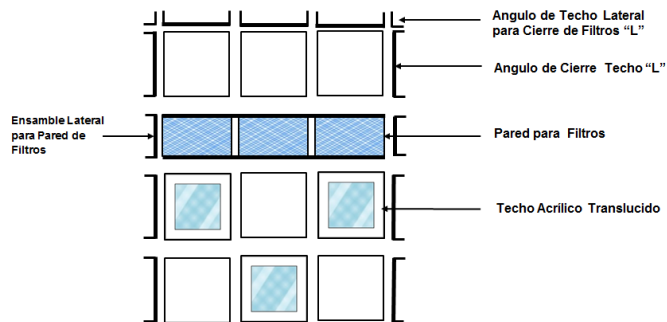

Dimensiones de la Cabina de Pintura, PaintTrek

MXPTR-0321-0356

MXPTR-0337-0352

MXPTR-0353-0368

Dimensiones de la Cabina de Pintura, PaintTrek

MXPTR-0369-0384

MXPTR-0385-0400

MXPTR-0401-0416

Dimensiones de la Cabina de Pintura, PaintTrek

MXPTR-0417-0432

MXPTR-0433-0448

MXPTR-0449-0464

Dimensiones de la Cabina de Pintura, PaintTrek

MXPTR-0465-0480

MXPTR-0481-0496

MXPTR-0497-0512

Tipos de Techo de la Cabina de Pintura, PaintTrek

Techo Ciego

Techo Acrílico Translucido

Techo Luminario LED Cubo

Techo Luminario LED a Prueba de Explosión