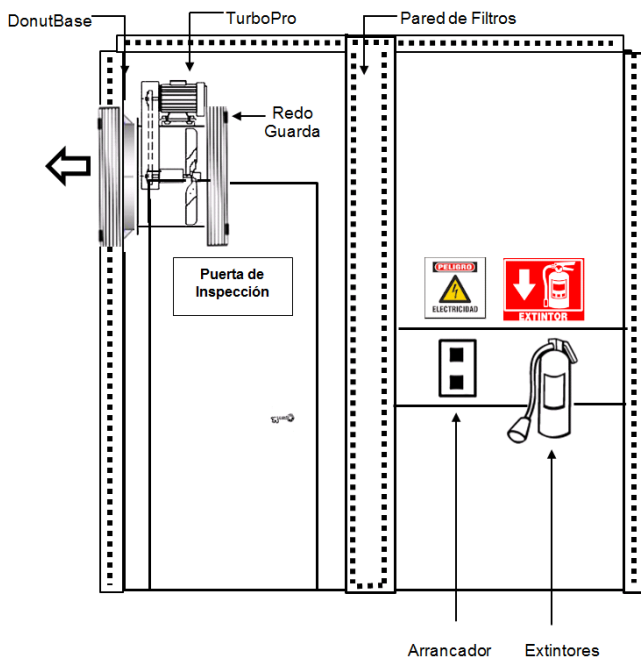

Montaje de la Cabina de Pintura, PaintTrek

- Armar cada una de las paredes de acuerdo al procedimiento de montaje incluido en cada cabina.
- Armar el techo de acuerdo al procedimiento de montaje incluido en cada cabina.
- Instalar extractor ya sea de manera posterior, Lateral o superior.
- Realizar cableado eléctrico del módulo de succión, al módulo de arranque.
- Arrancar el equipo.
- **VentDepot** monta, instala o da mantenimiento a cualquiera de nuestros equipos, de forma rápida, segura y conforme a las normas industriales.

Montaje de la Cabina de Pintura, PaintTrek

Posición Posterior