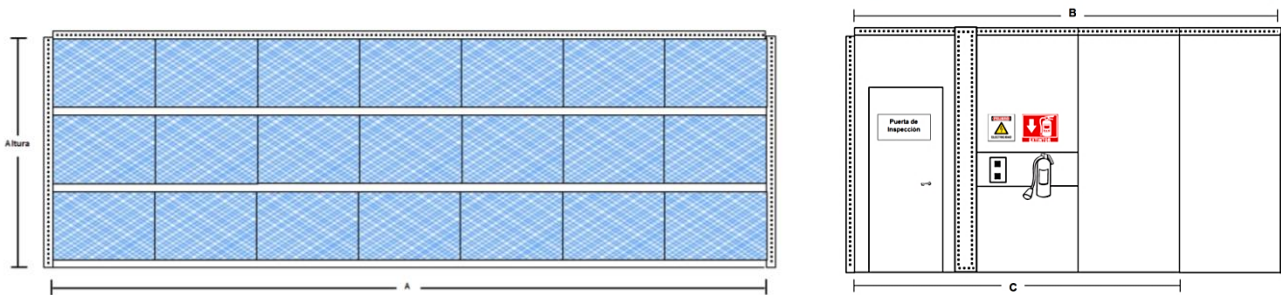

Dimensiones de la Cabina de Pintura, PaintTrek

MXPTR-0225-0240

MXPTR-0241-0256

MXPTR-0257-0272

Dimensiones de la Cabina de Pintura, PaintTrek

MXPTR-0273-0288

MXPTR-0289-0304

MXPTR-0305-0320

Dimensiones de la Cabina de Pintura, PaintTrek

MXPTR-0321-0356

MXPTR-0337-0352

MXPTR-0353-0368

Dimensiones de la Cabina de Pintura, PaintTrek

MXPTR-0369-0384

MXPTR-0385-0400

MXPTR-0401-0416

Dimensiones de la Cabina de Pintura, PaintTrek

MXPTR-0417-0432

MXPTR-0433-0448

MXPTR-0449-0464

Dimensiones de la Cabina de Pintura, PaintTrek

MXPTR-0465-0480

MXPTR-0481-0496

MXPTR-0497-0512