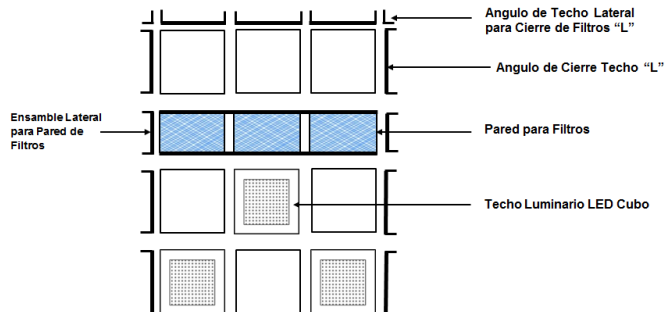

Dimensiones de la Cabina de Pintura, PaintTrek

MXPTR-0417-0432

MXPTR-0433-0448

MXPTR-0449-0464

Dimensiones de la Cabina de Pintura, PaintTrek

MXPTR-0465-0480

MXPTR-0481-0496

MXPTR-0497-0512

Tipos de Techo de la Cabina de Pintura, PaintTrek

Techo Ciego

Techo Acrílico Translucido

Techo Luminario LED Cubo

Techo Luminario LED a Prueba de Explosión