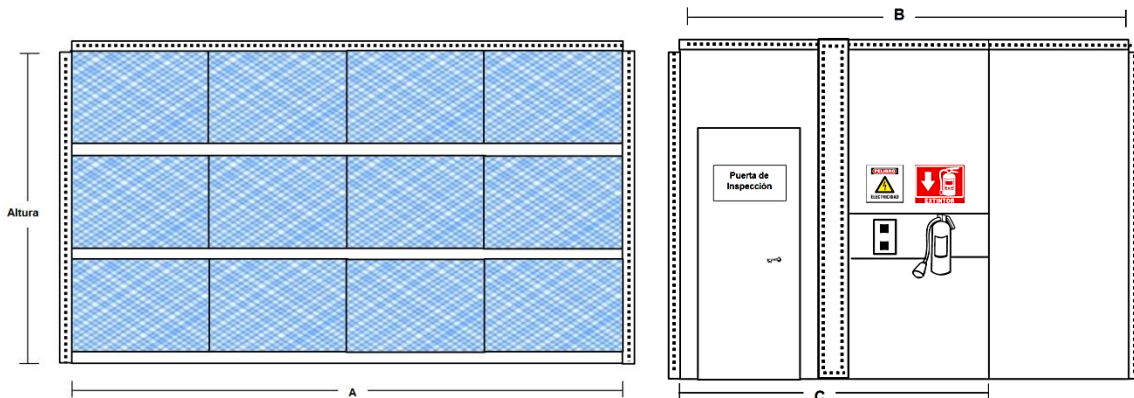

Montaje de la Cabina de Pintura, PaintTrek

Posición Posterior

Posición Superior

Montaje de la Cabina de Pintura, PaintTrek

Posición Lateral

Dimensiones de la Cabina de Pintura, PaintTrek

MXPTR-001-0016

MXPTR-0017-0032

Dimensiones de la Cabina de Pintura, PaintTrek

MXPTR-0033-0048

MXPTR-0049-0064

MXPTR-0065-0080

Dimensiones de la Cabina de Pintura, PaintTrek

MXPTR-0081-0096

MXPTR-0097-0112

MXPTR-0113-0128

Dimensiones de la Cabina de Pintura, PaintTrek

MXPTR-0129-0144

MXPTR-0145-0160

MXPTR-0161-0176

Dimensiones de la Cabina de Pintura, PaintTrek

MXPTR-0177-0192

MXPTR-0193-0208

MXPTR-0209-0224