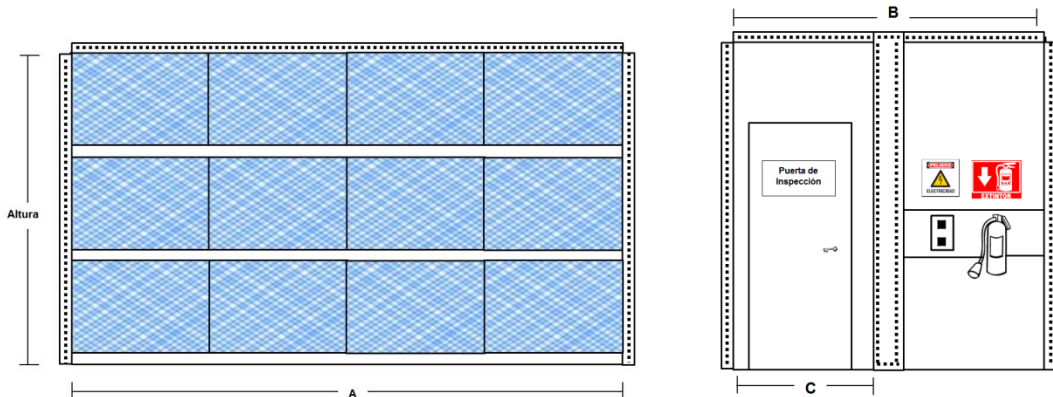

Montaje de la Cabina de Pintura, PaintTrek

Posición Posterior

Posición Superior

Montaje de la Cabina de Pintura, PaintTrek

Posición Lateral

Dimensiones de la Cabina de Pintura, PaintTrek

MXPTR-001-0016

MXPTR-0017-0032

Dimensiones de la Cabina de Pintura, PaintTrek

MXPTR-0033-0048

MXPTR-0049-0064

MXPTR-0065-0080

Dimensiones de la Cabina de Pintura, PaintTrek

MXPTR-0081-0096

MXPTR-0097-0112

MXPTR-0113-0128

Dimensiones de la Cabina de Pintura, PaintTrek

MXPTR-0129-0144

MXPTR-0145-0160

MXPTR-0161-0176

Dimensiones de la Cabina de Pintura, PaintTrek

MXPTR-0177-0192

MXPTR-0193-0208

MXPTR-0209-0224