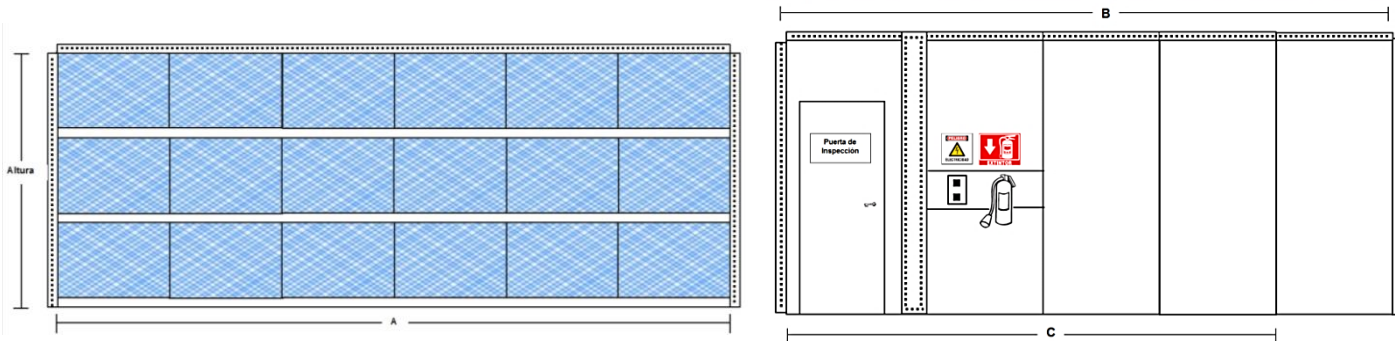

Dimensiones de la Cabina de Pintura, PaintTrek

MXPTR-0129-0144

MXPTR-0145-0160

MXPTR-0161-0176

Dimensiones de la Cabina de Pintura, PaintTrek

MXPTR-0177-0192

MXPTR-0193-0208

MXPTR-0209-0224

Dimensiones de la Cabina de Pintura, PaintTrek

MXPTR-0225-0240

MXPTR-0241-0256

MXPTR-0257-0272

Dimensiones de la Cabina de Pintura, PaintTrek

MXPTR-0273-0288

MXPTR-0289-0304

MXPTR-0305-0320