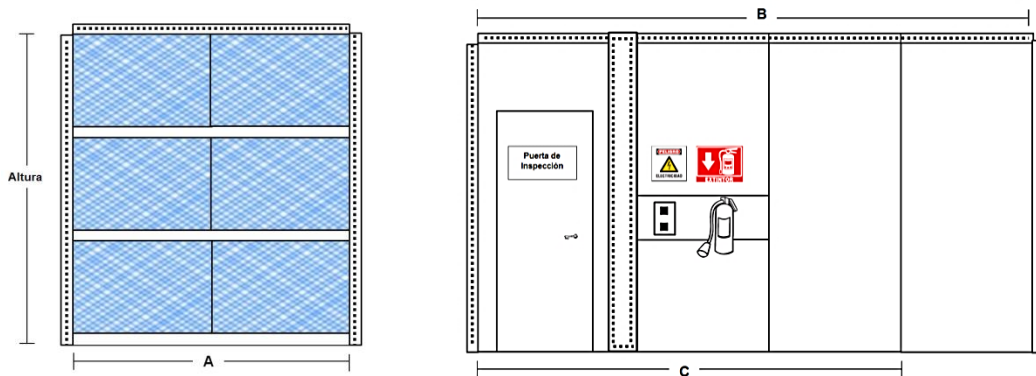

Montaje de la Cabina de Pintura, PaintTrek

Posición Posterior

Posición Superior

Montaje de la Cabina de Pintura, PaintTrek

Posición Lateral

Dimensiones de la Cabina de Pintura, PaintTrek

MXPTR-001-0016

MXPTR-0017-0032

Dimensiones de la Cabina de Pintura, PaintTrek

MXPTR-0033-0048

MXPTR-0049-0064

MXPTR-0065-0080

Dimensiones de la Cabina de Pintura, PaintTrek

MXPTR-0081-0096

MXPTR-0097-0112

MXPTR-0113-0128