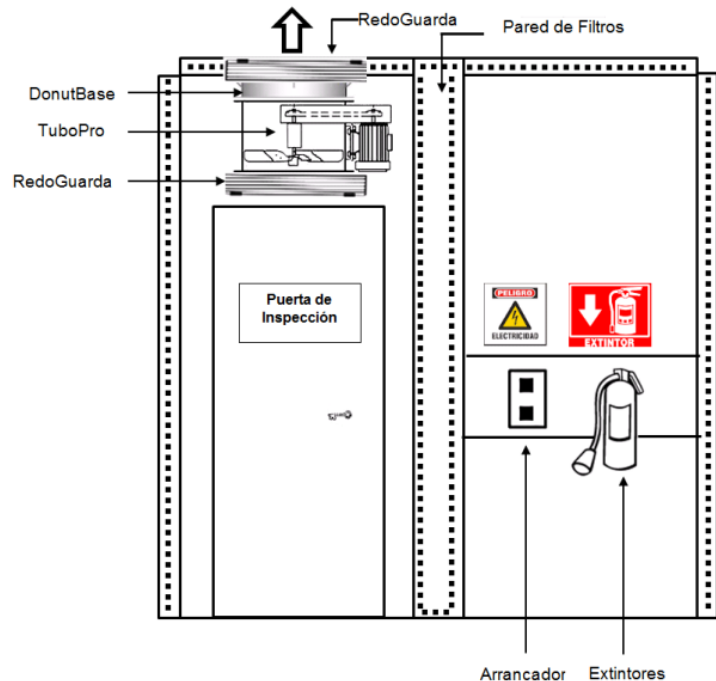

Montaje de la Cabina de Pintura, PaintTrek

- Armar cada una de las paredes de acuerdo al procedimiento de montaje incluido en cada cabina.
- Armar el techo de acuerdo al procedimiento de montaje incluido en cada cabina.
- Instalar extractor ya sea de manera posterior, Lateral o superior.
- Realizar cableado eléctrico del módulo de succión, al módulo de arranque.
- Arrancar el equipo.
- **VentDepot** monta, instala o da mantenimiento a cualquiera de nuestros equipos, de forma rápida, segura y conforme a las normas industriales.

Montaje de la Cabina de Pintura, PaintTrek

Posición Posterior

Posición Superior

Montaje de la Cabina de Pintura, PaintTrek

Posición Lateral

Dimensiones de la Cabina de Pintura, PaintTrek

MXPTR-001-0016

MXPTR-0017-0032