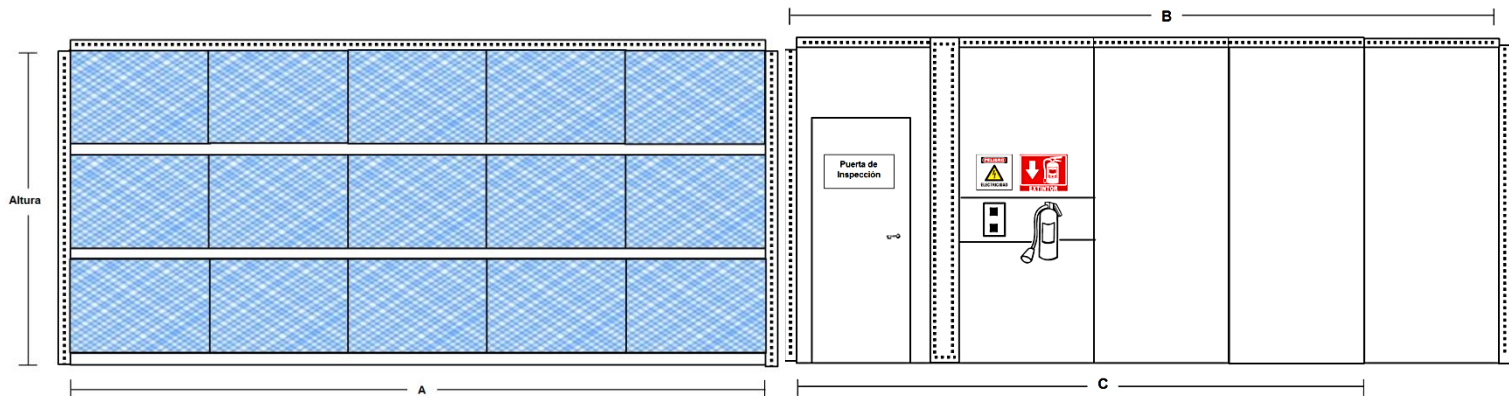

PaintTower

Características Generales de la Cabina de Pintura, PaintTower

PaintTower, es una Cabina de Pintura, fabricada en Lamina Galvanizada, Calibre 18 reforzada, brindando una alta robustez.

Disponible en dimensiones de 2 a 9 metros de frente, 6 metros de altura y 2 a 5 metros de fondo.

MXPTR-0081-0096

MXPTR-0097-0112

MXPTR-0113-0128

PaintTower

Dimensiones de la Cabina de Pintura, PaintTrek

MXPTR-0129-0144

MXPTR-0145-0160

MXPTR-0161-0176

PaintTower

Dimensiones de la Cabina de Pintura, PaintTrek

MXPTR-0177-0192

MXPTR-0193-0208

MXPTR-0209-0224

PaintTower

Dimensiones de la Cabina de Pintura, PaintTrek

MXPTR-0225-0240

MXPTR-0241-0256

MXPTR-0257-0272

PaintTower

Dimensiones de la Cabina de Pintura, PaintTrek

MXPTR-0273-0288

MXPTR-0289-0304

MXPTR-0305-0320

PaintTower