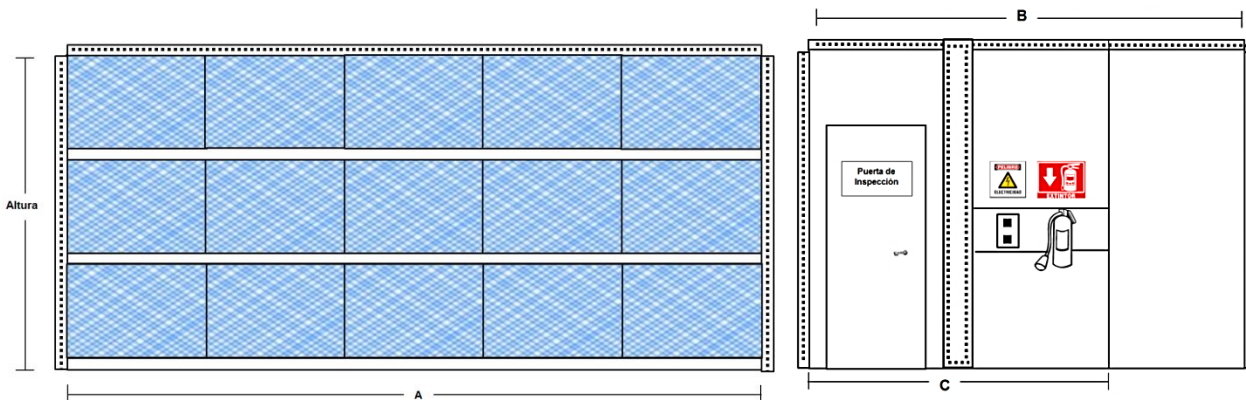

PaintTower

Características Generales de la Cabina de Pintura, PaintTower

PaintTower, es una Cabina de Pintura, fabricada en Lamina Galvanizada, Calibre 18 reforzada, brindando una alta robustez.

Disponible en dimensiones de 2 a 9 metros de frente, 6 metros de altura y 2 a 5 metros de fondo.

Cuenta con filtros, los cuales están contruidos con un marco de cartón altamente resistente.

Los rieles para el montaje y desmontaje de los filtros le da mucha velocidad y limpieza al remplazarlos.

La puerta de inspección ubicada de lado derecho, izquierdo o en la parte trasera, facilita el acceso al realizar el mantenimiento.

PaintTower

Dimensiones de la Cabina de Pintura, PaintTrek

MXPTR-0177-0192

MXPTR-0193-0208

MXPTR-0209-0224

PaintTower

Dimensiones de la Cabina de Pintura, PaintTrek

MXPTR-0225-0240

MXPTR-0241-0256

MXPTR-0257-0272

PaintTower

Dimensiones de la Cabina de Pintura, PaintTrek

MXPTR-0273-0288

MXPTR-0289-0304

MXPTR-0305-0320

PaintTower