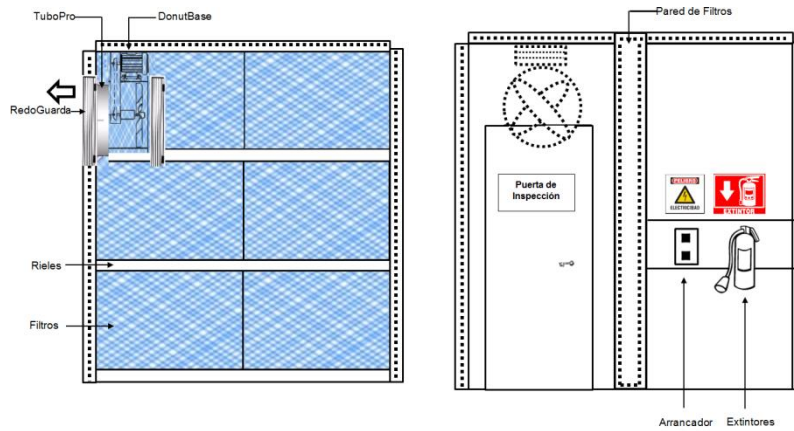

Cuenta con filtros, los cuales están contruidos con un marco de cartón altamente resistente.

Los rieles para el montaje y desmontaje de los filtros le da mucha velocidad y limpieza al remplazarlos.

La puerta de inspección ubicada de lado derecho, izquierdo o en la parte trasera, facilita el acceso al realizar el mantenimiento.

Montaje de la Cabina de Pintura, PaintTower

Posición Posterior

Posición Superior

PaintTower

Montaje de la Cabina de Pintura, PaintTower

Posición Lateral

Dimensiones de la Cabina de Pintura, PaintTrek

MXPTR-001-0016