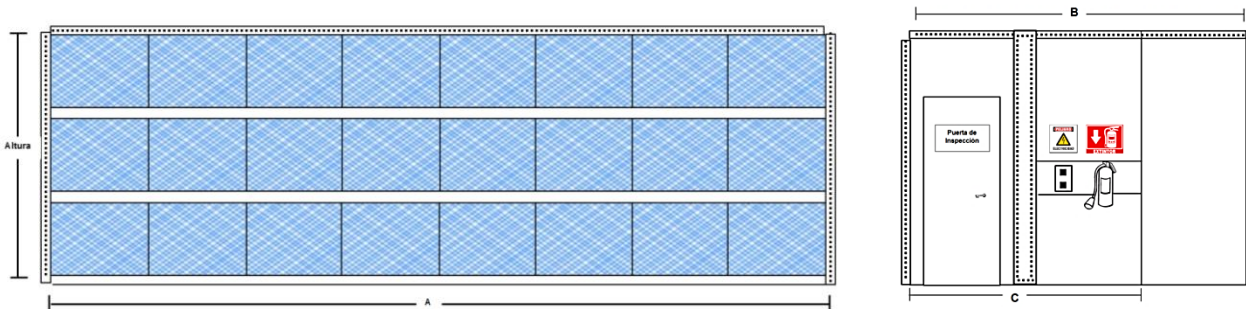

Cuenta con filtros, los cuales están contruidos con un marco de cartón altamente resistente.

Los rieles para el montaje y desmontaje de los filtros le da mucha velocidad y limpieza al remplazarlos.

La puerta de inspección ubicada de lado derecho, izquierdo o en la parte trasera, facilita el acceso al realizar el mantenimiento.

MXPTR-0241-0256

MXPTR-0257-0272

PaintTower

Dimensiones de la Cabina de Pintura, PaintTrek

MXPTR-0273-0288

MXPTR-0289-0304

MXPTR-0305-0320

PaintTower

Dimensiones de la Cabina de Pintura, PaintTrek

MXPTR-0321-0356

MXPTR-0337-0352

MXPTR-0353-0368

PaintTower

Dimensiones de la Cabina de Pintura, PaintTrek

MXPTR-0369-0384

MXPTR-0385-0400

MXPTR-0401-0416

PaintTower

Dimensiones de la Cabina de Pintura, PaintTrek

MXPTR-0417-0432

MXPTR-0433-0448

MXPTR-0449-0464

PaintTower

Dimensiones de la Cabina de Pintura, PaintTrek