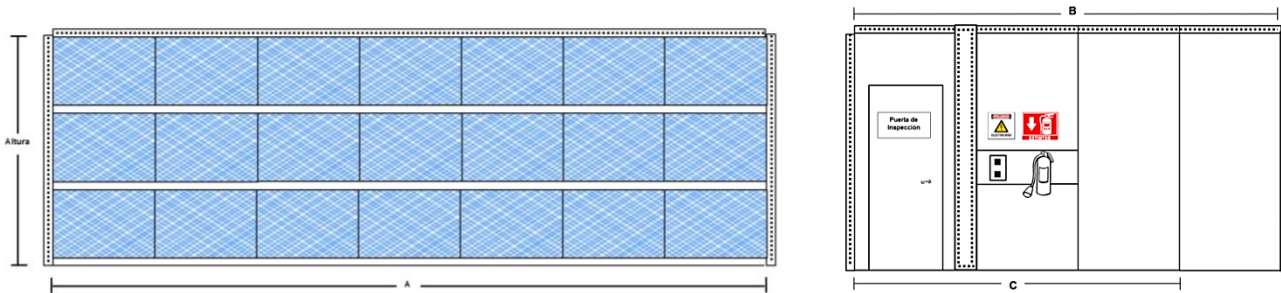

MXPTR-0241-0256

MXPTR-0257-0272

PaintTower

Dimensiones de la Cabina de Pintura, PaintTrek

MXPTR-0273-0288

MXPTR-0289-0304

MXPTR-0305-0320

PaintTower

Dimensiones de la Cabina de Pintura, PaintTrek

MXPTR-0321-0356

MXPTR-0337-0352

MXPTR-0353-0368

PaintTower

Dimensiones de la Cabina de Pintura, PaintTrek

MXPTR-0369-0384

MXPTR-0385-0400

MXPTR-0401-0416

PaintTower

Dimensiones de la Cabina de Pintura, PaintTrek

MXPTR-0417-0432

MXPTR-0433-0448

MXPTR-0449-0464

PaintTower

Dimensiones de la Cabina de Pintura, PaintTrek