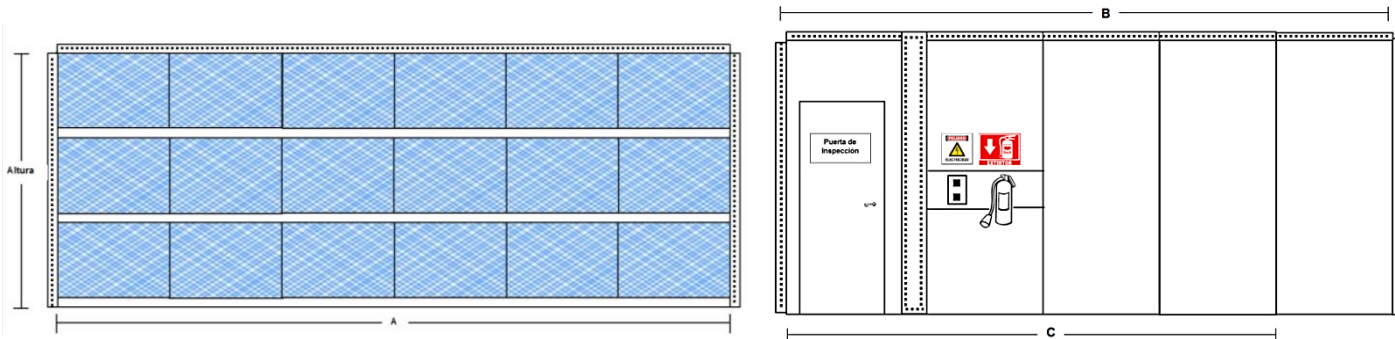

PaintTower

Características Generales de la Cabina de Pintura, PaintTower

PaintTower, es una Cabina de Pintura, fabricada en Lamina Galvanizada, Calibre 18 reforzada, brindando una alta robustez.

Disponible en dimensiones de 2 a 9 metros de frente, 6 metros de altura y 2 a 5 metros de fondo.

PaintTower

Dimensiones de la Cabina de Pintura, PaintTrek

MXPTR-0177-0192

MXPTR-0193-0208

MXPTR-0209-0224

PaintTower

Dimensiones de la Cabina de Pintura, PaintTrek

MXPTR-0225-0240

MXPTR-0241-0256

MXPTR-0257-0272

PaintTower

Dimensiones de la Cabina de Pintura, PaintTrek

MXPTR-0273-0288

MXPTR-0289-0304

MXPTR-0305-0320

PaintTower