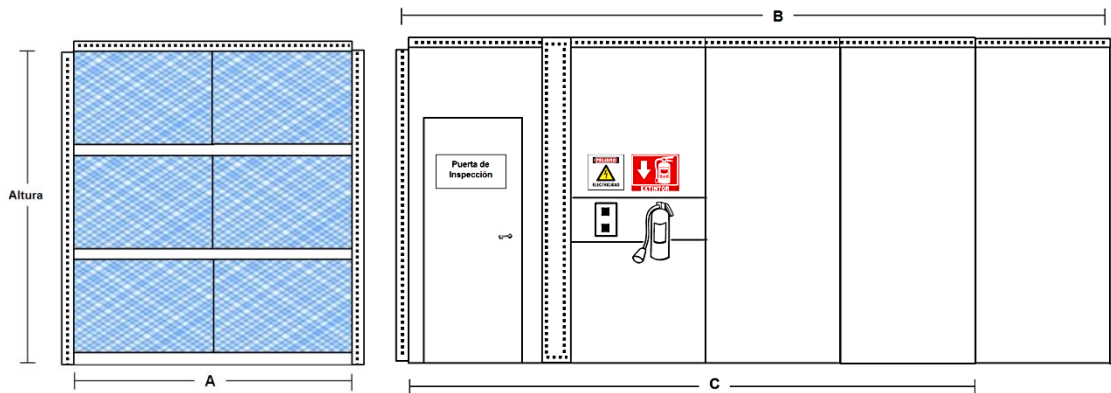

Montaje de la Cabina de Pintura, PaintTower

Posición Posterior

Posición Superior

PaintTower

Montaje de la Cabina de Pintura, PaintTower

Posición Lateral

Dimensiones de la Cabina de Pintura, PaintTrek

MXPTR-001-0016

MXPTR-0017-0032

PaintTower

Dimensiones de la Cabina de Pintura, PaintTrek

MXPTR-0033-0048

MXPTR-0049-0064

MXPTR-0065-0080

PaintTower

Dimensiones de la Cabina de Pintura, PaintTrek

MXPTR-0081-0096

MXPTR-0097-0112

MXPTR-0113-0128

PaintTower

Dimensiones de la Cabina de Pintura, PaintTrek

MXPTR-0129-0144

MXPTR-0145-0160

MXPTR-0161-0176