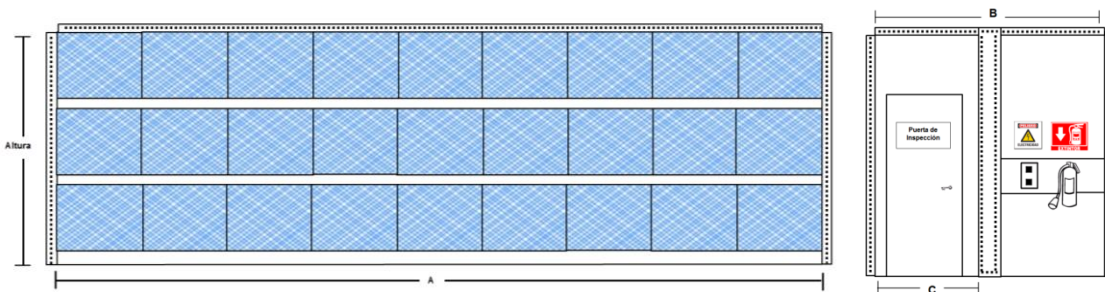

Cuenta con filtros, los cuales están contruidos con un marco de cartón altamente resistente.

Los rieles para el montaje y desmontaje de los filtros le da mucha velocidad y limpieza al remplazarlos.

La puerta de inspección ubicada de lado derecho, izquierdo o en la parte trasera, facilita el acceso al realizar el mantenimiento.

Dimensiones de la Cabina de Pintura, PaintTrek

MXPTR-0321-0356

MXPTR-0337-0352

MXPTR-0353-0368

PaintTower

Dimensiones de la Cabina de Pintura, PaintTrek

MXPTR-0369-0384

MXPTR-0385-0400

MXPTR-0401-0416

PaintTower

Dimensiones de la Cabina de Pintura, PaintTrek

MXPTR-0417-0432

MXPTR-0433-0448

MXPTR-0449-0464

PaintTower

Dimensiones de la Cabina de Pintura, PaintTrek