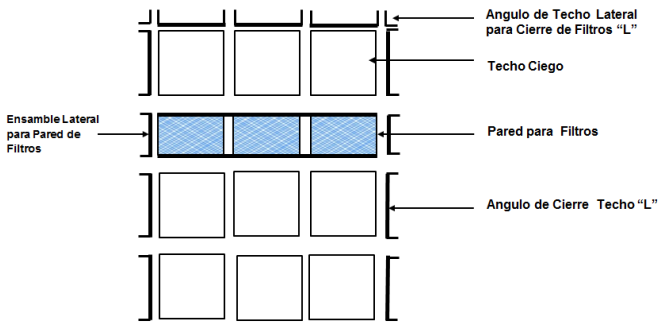

Cuenta con filtros, los cuales están contruidos con un marco de cartón altamente resistente.

Los rieles para el montaje y desmontaje de los filtros le da mucha velocidad y limpieza al remplazarlos.

La puerta de inspección ubicada de lado derecho, izquierdo o en la parte trasera, facilita el acceso al realizar el mantenimiento.

MXPTR-0401-0416

PaintTower

Dimensiones de la Cabina de Pintura, PaintTrek

MXPTR-0417-0432

MXPTR-0433-0448

MXPTR-0449-0464

PaintTower

Dimensiones de la Cabina de Pintura, PaintTrek

MXPTR-0465-0480

MXPTR-0481-0496

MXPTR-0497-0512

PaintTower

Tipos de Techo de la Cabina de Pintura, PaintTrek

Techo Ciego

Techo Acrílico Translucido

Techo Luminario LED Cubo