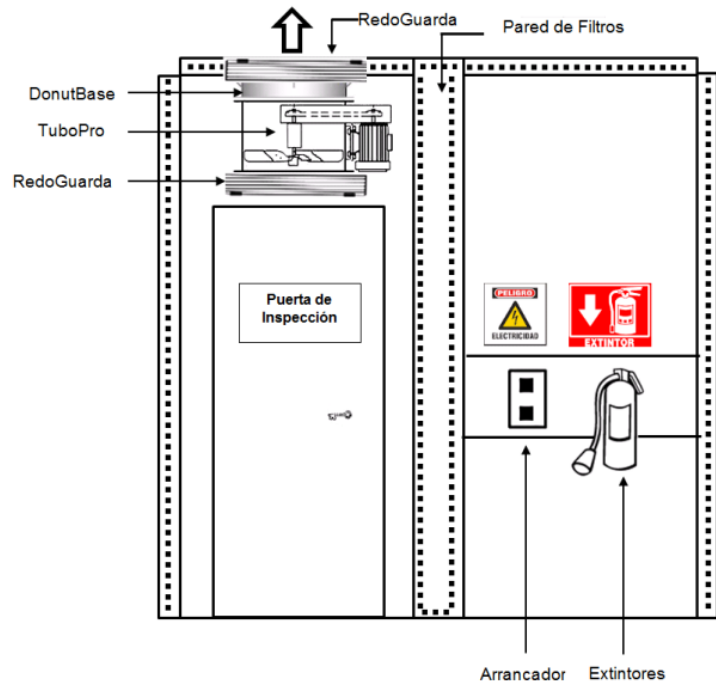

PaintTower

Características Técnicas Específicas de la Cabina de Pintura, PaintTower

Clave	Dimensión Útil (m)			Dimensión Real (m)			Caudal m³/hr	# Extractores	Arrancador	Espreas contra incendio	Extintores	Techo Iluminación	# Techos				Descarga	Peso kg	Dimensiones con Empaque de Fleje Metálico (cm)		
	A	C	Altura	A	B	Altura							Ciego	Acrílico	Lum LED	Apex LED			Base	Altura	Fondo
MXPTW-0505	9	4	6	9	5	6	-	-	-	-	3	Luminario LED	27	-	18	-	Universal	4536	450	470	105
MXPTW-0506	9	4	6	9	5	6	223560	12	12	-	3	Luminario LED	27	-	18	-	Universal	4750	450	470	105
MXPTW-0507	9	4	6	9	5	6	-	-	-	2	3	Luminario LED	27	-	18	-	Universal	4530	450	470	105
MXPTW-0508	9	4	6	9	5	6	223560	12	12	2	3	Luminario LED	27	-	18	-	Universal	4740	450	470	105
MXPTW-0509	9	4	6	9	5	6	-	-	-	-	3	A prueba de Explosión LED	27	-	-	-	Universal	4536	450	470	105
MXPTW-0510	9	4	6	9	5	6	223560	12	12	-	3	A prueba de Explosión LED	27	-	-	18	Universal	4750	450	470	105
MXPTW-0511	9	4	6	9	5	6	-	-	-	2	3	A prueba de Explosión LED	27	-	-	18	Universal	4530	450	470	105
MXPTW-0512	9	4	6	9	5	6	22350	12	12	2	3	A prueba de Explosión LED	27	-	-	18	Universal	4740	450	470	105

Montaje de la Cabina de Pintura, PaintTower

- Armar cada una de las paredes de acuerdo al procedimiento de montaje incluido en cada cabina.
- Armar el techo de acuerdo al procedimiento de montaje incluido en cada cabina.
- Instalar extractor ya sea de manera posterior, Lateral o superior.
- Realizar cableado eléctrico del módulo de succión, al módulo de arranque.
- Arrancar el equipo.
- **VentDepot** monta, instala o da mantenimiento a cualquiera de nuestros equipos, de forma rápida, segura y conforme a las normas industriales.

Montaje de la Cabina de Pintura, PaintTower

Posición Posterior

Posición Superior

PaintTower

Montaje de la Cabina de Pintura, PaintTower

Posición Lateral

Dimensiones de la Cabina de Pintura, PaintTrek

MXPTR-001-0016