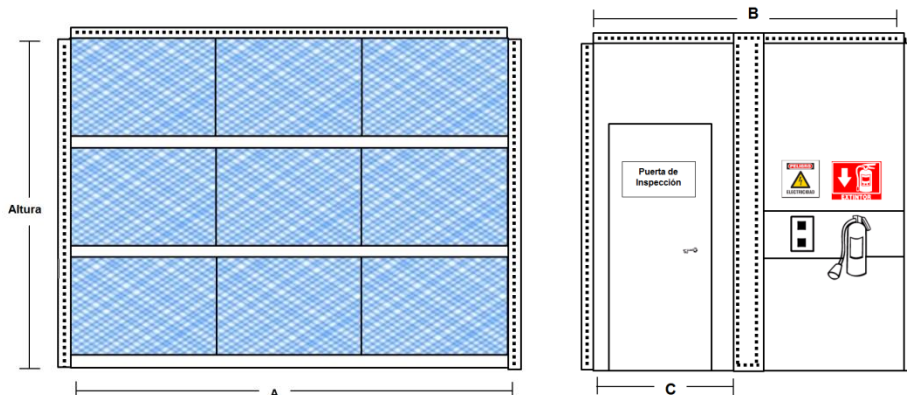

Montaje de la Cabina de Pintura, PaintTower

Posición Posterior

Posición Superior

PaintTower

Montaje de la Cabina de Pintura, PaintTower

Posición Lateral

Dimensiones de la Cabina de Pintura, PaintTrek

MXPTR-001-0016

MXPTR-0017-0032

PaintTower

Dimensiones de la Cabina de Pintura, PaintTrek

MXPTR-0033-0048

MXPTR-0049-0064

MXPTR-0065-0080

PaintTower

Dimensiones de la Cabina de Pintura, PaintTrek

MXPTR-0081-0096

MXPTR-0097-0112

MXPTR-0113-0128

PaintTower

Dimensiones de la Cabina de Pintura, PaintTrek

MXPTR-0129-0144

MXPTR-0145-0160

MXPTR-0161-0176