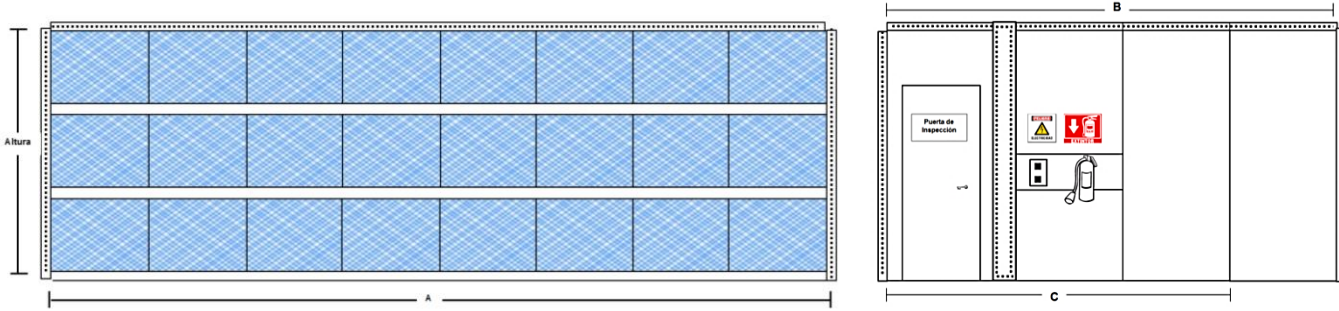

Cuenta con filtros, los cuales están contruidos con un marco de cartón altamente resistente.

Los rieles para el montaje y desmontaje de los filtros le da mucha velocidad y limpieza al remplazarlos.

La puerta de inspección ubicada de lado derecho, izquierdo o en la parte trasera, facilita el acceso al realizar el mantenimiento.

MXPTR-0241-0256

MXPTR-0257-0272

PaintTower

Dimensiones de la Cabina de Pintura, PaintTrek

MXPTR-0273-0288

MXPTR-0289-0304

MXPTR-0305-0320

PaintTower

Dimensiones de la Cabina de Pintura, PaintTrek

MXPTR-0321-0356

MXPTR-0337-0352

MXPTR-0353-0368

PaintTower

Dimensiones de la Cabina de Pintura, PaintTrek

MXPTR-0369-0384

MXPTR-0385-0400

MXPTR-0401-0416

PaintTower

Dimensiones de la Cabina de Pintura, PaintTrek

MXPTR-0417-0432

MXPTR-0433-0448

MXPTR-0449-0464

PaintTower

Dimensiones de la Cabina de Pintura, PaintTrek