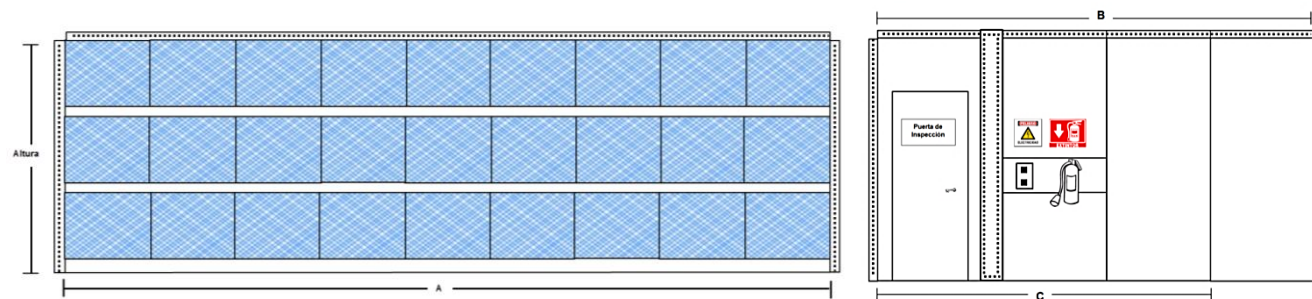

MXPTR-0481-0496