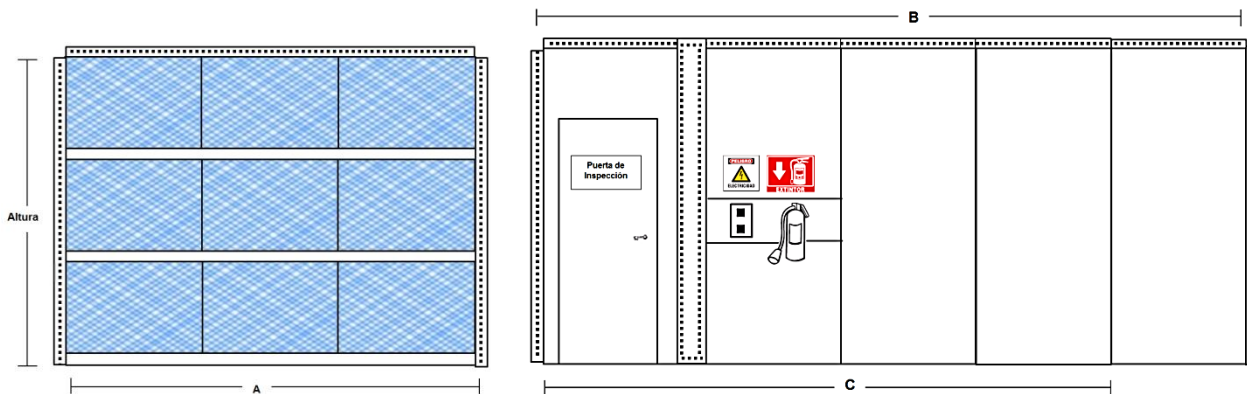

Montaje de la Cabina de Pintura, PaintTower

Posición Posterior

Posición Superior

PaintTower

Montaje de la Cabina de Pintura, PaintTower

Posición Lateral

Dimensiones de la Cabina de Pintura, PaintTrek

MXPTR-001-0016

MXPTR-0017-0032

PaintTower

Dimensiones de la Cabina de Pintura, PaintTrek

MXPTR-0033-0048

MXPTR-0049-0064

MXPTR-0065-0080

PaintTower

Dimensiones de la Cabina de Pintura, PaintTrek

MXPTR-0081-0096

MXPTR-0097-0112

MXPTR-0113-0128

PaintTower

Dimensiones de la Cabina de Pintura, PaintTrek

MXPTR-0129-0144

MXPTR-0145-0160

MXPTR-0161-0176