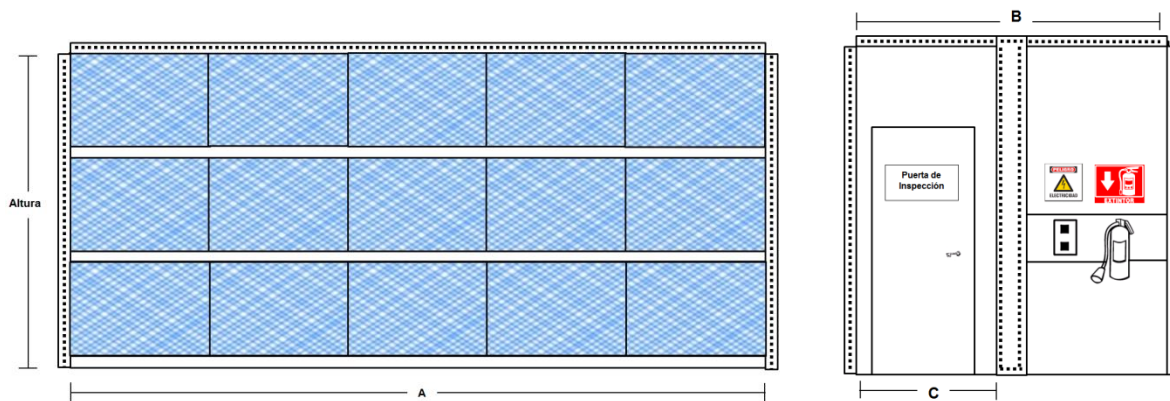

Cuenta con filtros, los cuales están contruidos con un marco de cartón altamente resistente.

Los rieles para el montaje y desmontaje de los filtros le da mucha velocidad y limpieza al remplazarlos.

La puerta de inspección ubicada de lado derecho, izquierdo o en la parte trasera, facilita el acceso al realizar el mantenimiento.

MXPTR-0081-0096

MXPTR-0097-0112

MXPTR-0113-0128

PaintTower

Dimensiones de la Cabina de Pintura, PaintTrek

MXPTR-0129-0144

MXPTR-0145-0160

MXPTR-0161-0176

PaintTower

Dimensiones de la Cabina de Pintura, PaintTrek

MXPTR-0177-0192

MXPTR-0193-0208

MXPTR-0209-0224

PaintTower

Dimensiones de la Cabina de Pintura, PaintTrek

MXPTR-0225-0240