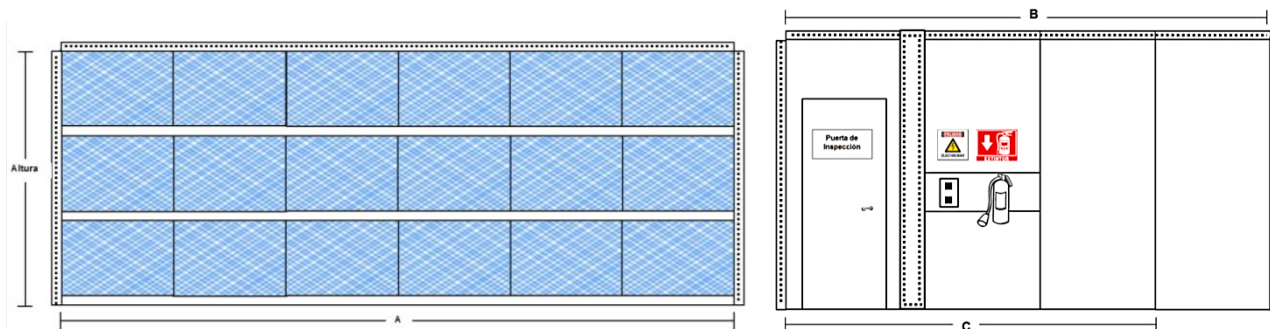

PaintTower

Dimensiones de la Cabina de Pintura, PaintTrek

MXPTR-0177-0192

MXPTR-0193-0208

MXPTR-0209-0224

PaintTower

Dimensiones de la Cabina de Pintura, PaintTrek

MXPTR-0225-0240

MXPTR-0241-0256

MXPTR-0257-0272

PaintTower

Dimensiones de la Cabina de Pintura, PaintTrek

MXPTR-0273-0288

MXPTR-0289-0304

MXPTR-0305-0320

PaintTower

Dimensiones de la Cabina de Pintura, PaintTrek

MXPTR-0321-0356

MXPTR-0337-0352

MXPTR-0353-0368

PaintTower

Dimensiones de la Cabina de Pintura, PaintTrek

MXPTR-0369-0384

MXPTR-0385-0400