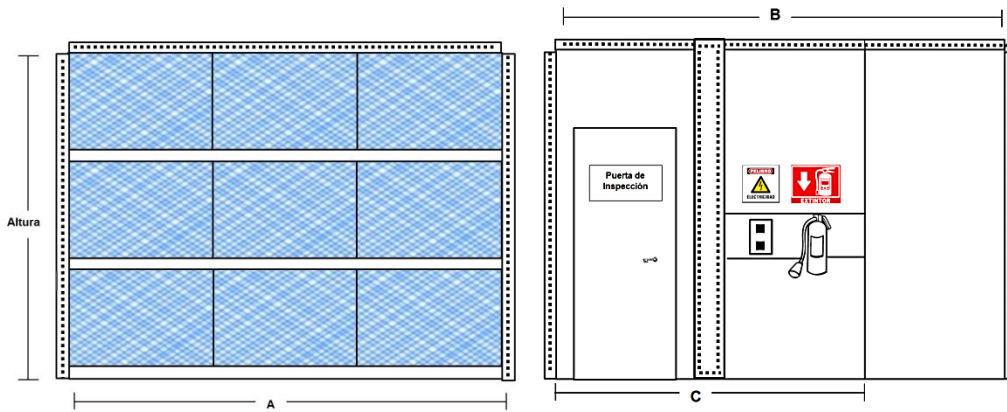

Cuenta con filtros, los cuales están contruidos con un marco de cartón altamente resistente.

Los rieles para el montaje y desmontaje de los filtros le da mucha velocidad y limpieza al remplazarlos.

La puerta de inspección ubicada de lado derecho, izquierdo o en la parte trasera, facilita el acceso al realizar el mantenimiento.

Montaje de la Cabina de Pintura, PaintTower

Posición Posterior

Posición Superior

PaintTower

Montaje de la Cabina de Pintura, PaintTower

Posición Lateral

Dimensiones de la Cabina de Pintura, PaintTrek

MXPTR-001-0016

MXPTR-0017-0032

PaintTower

Dimensiones de la Cabina de Pintura, PaintTrek

MXPTR-0033-0048

MXPTR-0049-0064

MXPTR-0065-0080

PaintTower

Dimensiones de la Cabina de Pintura, PaintTrek

MXPTR-0081-0096

MXPTR-0097-0112

MXPTR-0113-0128

PaintTower

Dimensiones de la Cabina de Pintura, PaintTrek

MXPTR-0129-0144

MXPTR-0145-0160

MXPTR-0161-0176