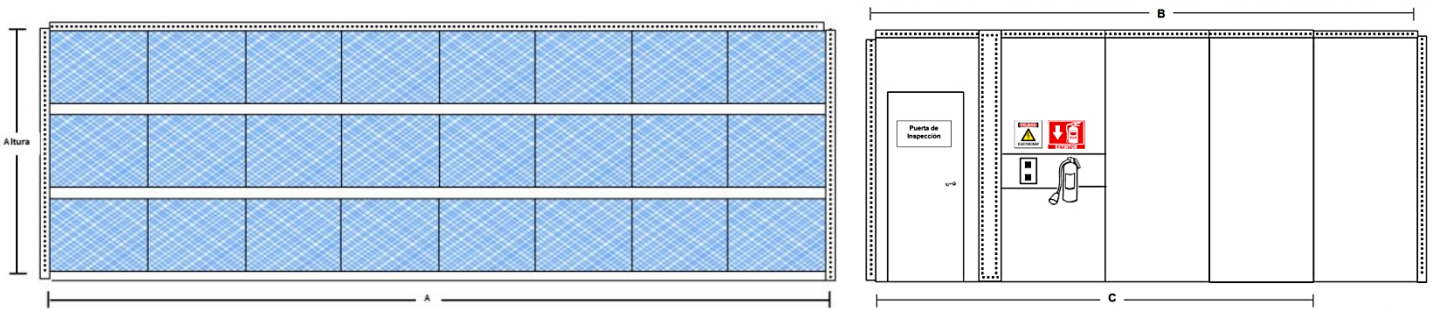

PaintTower

Características Generales de la Cabina de Pintura, PaintTower

PaintTower, es una Cabina de Pintura, fabricada en Lamina Galvanizada, Calibre 18 reforzada, brindando una alta robustez.

Disponible en dimensiones de 2 a 9 metros de frente, 6 metros de altura y 2 a 5 metros de fondo.

Dimensiones de la Cabina de Pintura, PaintTrek

MXPTR-0321-0356

MXPTR-0337-0352

MXPTR-0353-0368

PaintTower

Dimensiones de la Cabina de Pintura, PaintTrek

MXPTR-0369-0384

MXPTR-0385-0400

MXPTR-0401-0416

PaintTower

Dimensiones de la Cabina de Pintura, PaintTrek

MXPTR-0417-0432

MXPTR-0433-0448

MXPTR-0449-0464

PaintTower

Dimensiones de la Cabina de Pintura, PaintTrek