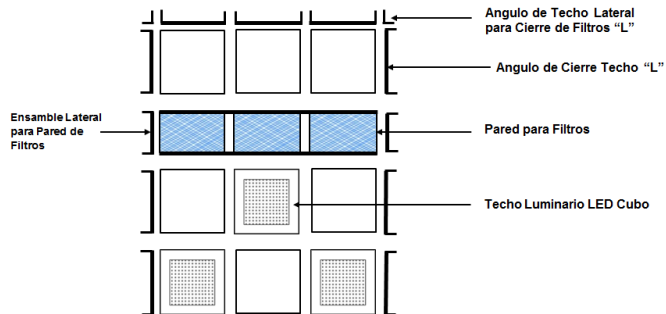

Cuenta con filtros, los cuales están contruidos con un marco de cartón altamente resistente.

Los rieles para el montaje y desmontaje de los filtros le da mucha velocidad y limpieza al remplazarlos.

La puerta de inspección ubicada de lado derecho, izquierdo o en la parte trasera, facilita el acceso al realizar el mantenimiento.

MXPTR-0401-0416

PaintTower

Dimensiones de la Cabina de Pintura, PaintTrek

MXPTR-0417-0432

MXPTR-0433-0448

MXPTR-0449-0464

PaintTower

Dimensiones de la Cabina de Pintura, PaintTrek

MXPTR-0465-0480

MXPTR-0481-0496

MXPTR-0497-0512

PaintTower

Tipos de Techo de la Cabina de Pintura, PaintTrek

Techo Ciego

Techo Acrílico Translucido

Techo Luminario LED Cubo