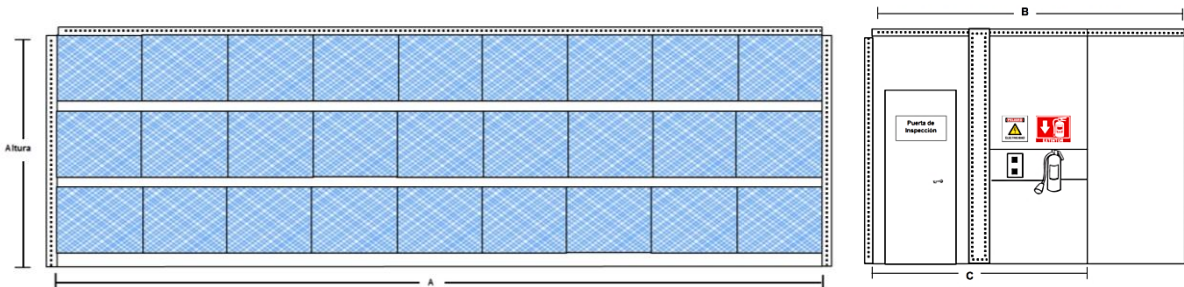

PaintTower

Dimensiones de la Cabina de Pintura, PaintTrek

MXPTR-0465-0480