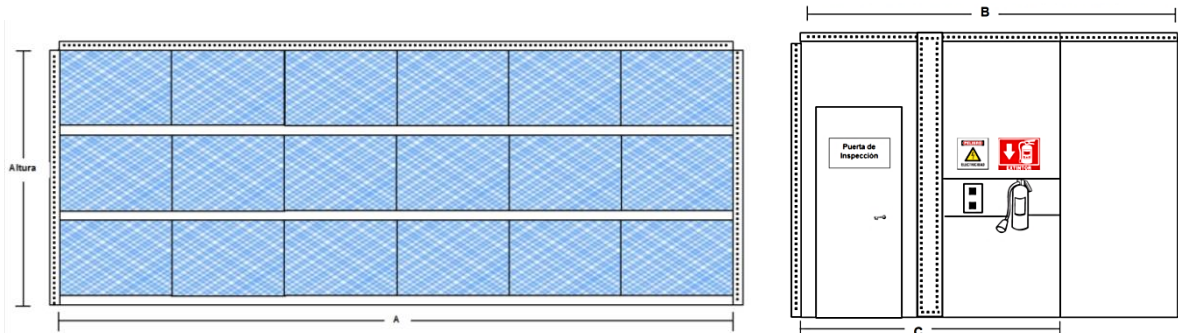

PaintTower

Dimensiones de la Cabina de Pintura, PaintTrek

MXPTR-0177-0192

MXPTR-0193-0208

MXPTR-0209-0224

PaintTower

Dimensiones de la Cabina de Pintura, PaintTrek

MXPTR-0225-0240

MXPTR-0241-0256

MXPTR-0257-0272

PaintTower

Dimensiones de la Cabina de Pintura, PaintTrek

MXPTR-0273-0288

MXPTR-0289-0304

MXPTR-0305-0320

PaintTower

Dimensiones de la Cabina de Pintura, PaintTrek

MXPTR-0321-0356

MXPTR-0337-0352

MXPTR-0353-0368

PaintTower

Dimensiones de la Cabina de Pintura, PaintTrek

MXPTR-0369-0384

MXPTR-0385-0400