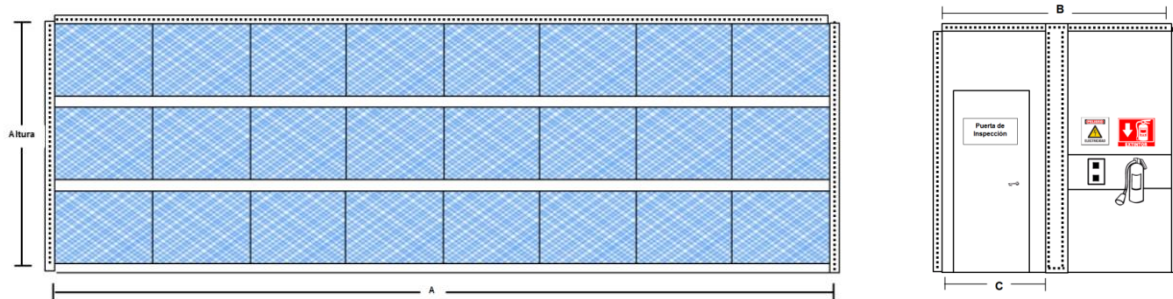

MXPTR-0241-0256

MXPTR-0257-0272

PaintTower

Dimensiones de la Cabina de Pintura, PaintTrek

MXPTR-0273-0288

MXPTR-0289-0304

MXPTR-0305-0320

PaintTower

Dimensiones de la Cabina de Pintura, PaintTrek

MXPTR-0321-0356

MXPTR-0337-0352

MXPTR-0353-0368

PaintTower

Dimensiones de la Cabina de Pintura, PaintTrek

MXPTR-0369-0384

MXPTR-0385-0400

MXPTR-0401-0416

PaintTower

Dimensiones de la Cabina de Pintura, PaintTrek

MXPTR-0417-0432

MXPTR-0433-0448

MXPTR-0449-0464

PaintTower

Dimensiones de la Cabina de Pintura, PaintTrek