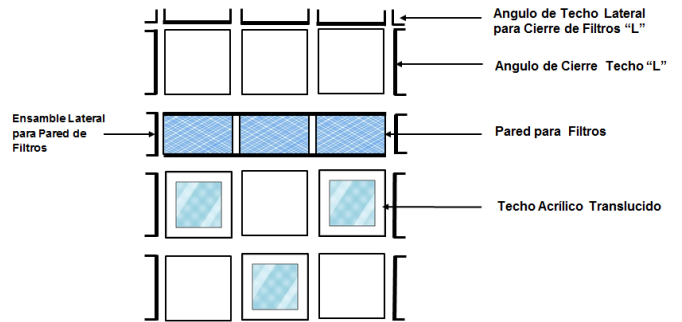

Cuenta con filtros, los cuales están contruidos con un marco de cartón altamente resistente.

Los rieles para el montaje y desmontaje de los filtros le da mucha velocidad y limpieza al remplazarlos.

La puerta de inspección ubicada de lado derecho, izquierdo o en la parte trasera, facilita el acceso al realizar el mantenimiento.

MXPTR-0401-0416

PaintTower

Dimensiones de la Cabina de Pintura, PaintTrek

MXPTR-0417-0432

MXPTR-0433-0448

MXPTR-0449-0464

PaintTower

Dimensiones de la Cabina de Pintura, PaintTrek

MXPTR-0465-0480

MXPTR-0481-0496

MXPTR-0497-0512

PaintTower

Tipos de Techo de la Cabina de Pintura, PaintTrek

Techo Ciego

Techo Acrílico Translucido

Techo Luminario LED Cubo