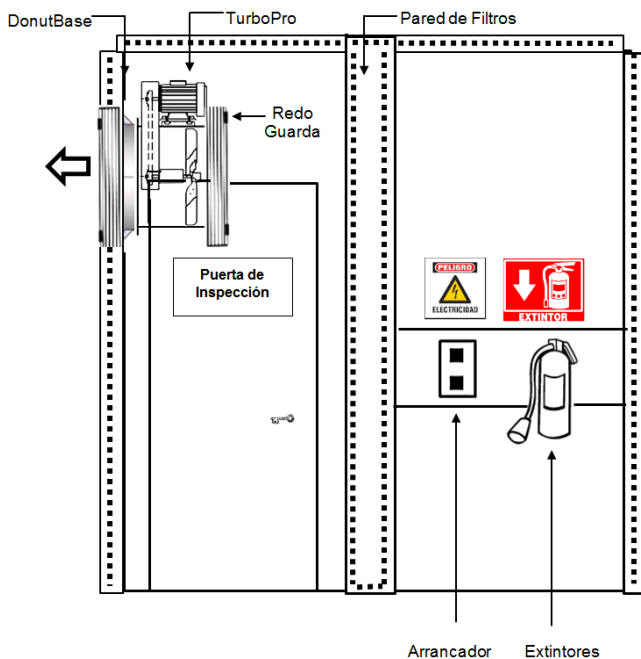

Montaje de la Cabina de Pintura, PaintTower

- Armar cada una de las paredes de acuerdo al procedimiento de montaje incluido en cada cabina.
- Armar el techo de acuerdo al procedimiento de montaje incluido en cada cabina.
- Instalar extractor ya sea de manera posterior, Lateral o superior.
- Realizar cableado eléctrico del módulo de succión, al módulo de arranque.
- Arrancar el equipo.
- **VentDepot** monta, instala o da mantenimiento a cualquiera de nuestros equipos, de forma rápida, segura y conforme a las normas industriales.

Montaje de la Cabina de Pintura, PaintTower

Posición Posterior