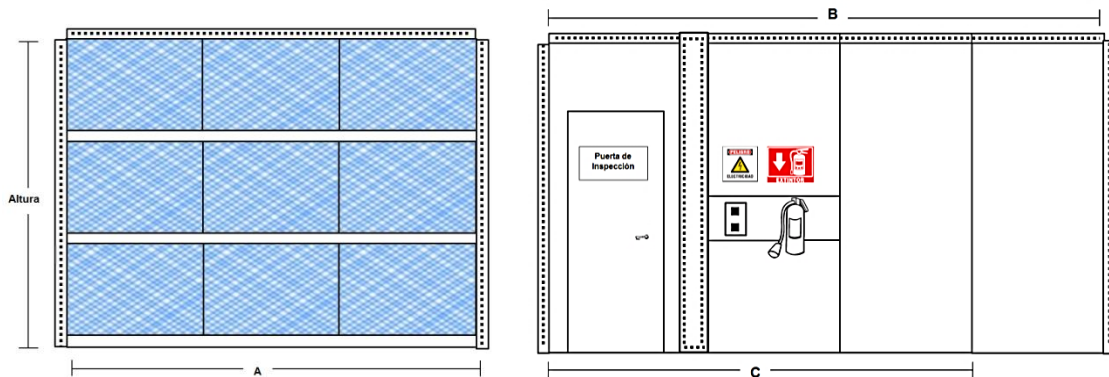

Montaje de la Cabina de Pintura, PaintTower

Posición Posterior

Posición Superior

PaintTower

Montaje de la Cabina de Pintura, PaintTower

Posición Lateral

Dimensiones de la Cabina de Pintura, PaintTrek

MXPTR-001-0016

MXPTR-0017-0032

PaintTower

Dimensiones de la Cabina de Pintura, PaintTrek

MXPTR-0033-0048

MXPTR-0049-0064

MXPTR-0065-0080

PaintTower

Dimensiones de la Cabina de Pintura, PaintTrek

MXPTR-0081-0096

MXPTR-0097-0112

MXPTR-0113-0128

PaintTower

Dimensiones de la Cabina de Pintura, PaintTrek

MXPTR-0129-0144

MXPTR-0145-0160

MXPTR-0161-0176