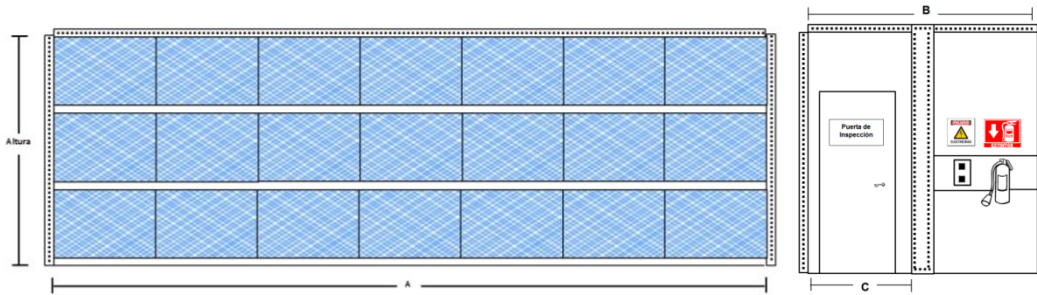

Cuenta con filtros, los cuales están contruidos con un marco de cartón altamente resistente.

Los rieles para el montaje y desmontaje de los filtros le da mucha velocidad y limpieza al remplazarlos.

La puerta de inspección ubicada de lado derecho, izquierdo o en la parte trasera, facilita el acceso al realizar el mantenimiento.

PaintTower

Dimensiones de la Cabina de Pintura, PaintTrek

MXPTR-0177-0192

MXPTR-0193-0208

MXPTR-0209-0224

PaintTower

Dimensiones de la Cabina de Pintura, PaintTrek

MXPTR-0225-0240

MXPTR-0241-0256

MXPTR-0257-0272

PaintTower

Dimensiones de la Cabina de Pintura, PaintTrek

MXPTR-0273-0288

MXPTR-0289-0304

MXPTR-0305-0320

PaintTower

Dimensiones de la Cabina de Pintura, PaintTrek

MXPTR-0321-0356

MXPTR-0337-0352

MXPTR-0353-0368

PaintTower

Dimensiones de la Cabina de Pintura, PaintTrek

MXPTR-0369-0384

MXPTR-0385-0400