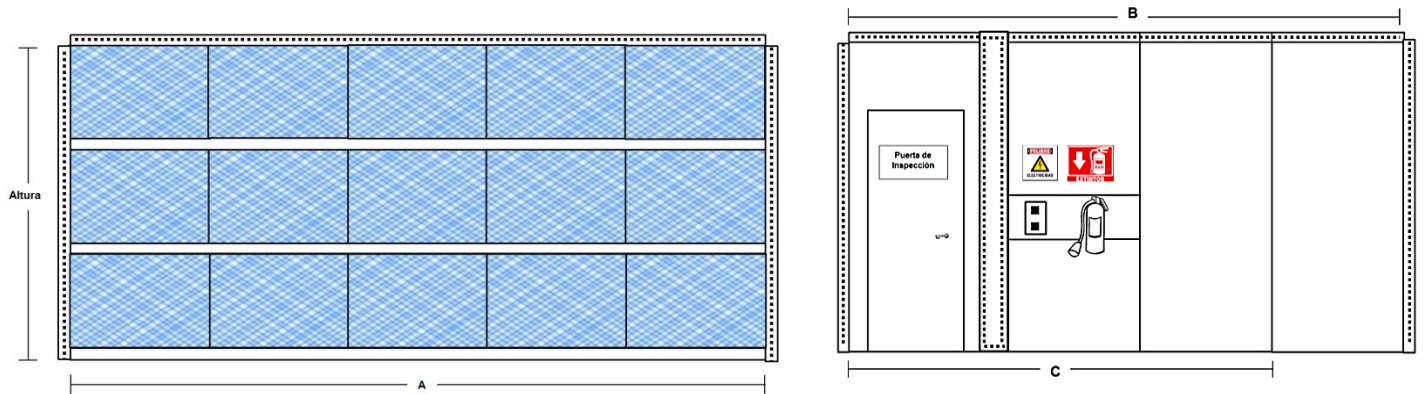

Cuenta con filtros, los cuales están contruidos con un marco de cartón altamente resistente.

Los rieles para el montaje y desmontaje de los filtros le da mucha velocidad y limpieza al remplazarlos.

La puerta de inspección ubicada de lado derecho, izquierdo o en la parte trasera, facilita el acceso al realizar el mantenimiento.

MXPTR-0081-0096

MXPTR-0097-0112

MXPTR-0113-0128

PaintTower

Dimensiones de la Cabina de Pintura, PaintTrek

MXPTR-0129-0144

MXPTR-0145-0160

MXPTR-0161-0176

PaintTower

Dimensiones de la Cabina de Pintura, PaintTrek

MXPTR-0177-0192

MXPTR-0193-0208

MXPTR-0209-0224

PaintTower

Dimensiones de la Cabina de Pintura, PaintTrek

MXPTR-0225-0240

MXPTR-0241-0256

MXPTR-0257-0272

PaintTower

Dimensiones de la Cabina de Pintura, PaintTrek

MXPTR-0273-0288

MXPTR-0289-0304

MXPTR-0305-0320

PaintTower