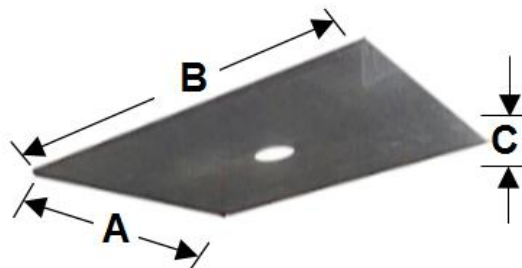

Características Técnicas Específicas de Cabinas de Pintura Modular Techo Luminario Led Cerrado												
Clave	Dimensiones del Módulo Luminario			Acabado	Calibre	Color	Forma	Luminario Led	Dimensiones del Luminario			
	Alto	Ancho	Largo						Alto	Ancho	Largo	
	m	m	m						cm	cm	cm	
MXTLC-001	1.0	1.0	0.07	Galvanizado	18	Blanco Frío	Redondo	No	6	16	6	
MXTLC-002	1.0	1.0	0.07	Galvanizado	18	Blanco Frío	Redondo	Sí	6	16	6	
MXTLC-003	1.0	1.0	0.07	Galvanizado	16	Blanco Frío	Redondo	No	6	16	6	
MXTLC-004	1.0	1.0	0.07	Galvanizado	16	Blanco Frío	Redondo	Si	6	16	6	

Dimensiones de Cabinas de Pintura Modular Techo Luminario Led Cerrado			
Clave	A	B	C
	Pulg	Pulg	Pulg
MXTLC-001	39	39	3
MXTLC-002	39	39	3
MXTLC-003	39	39	3
MXTLC-004	39	39	3