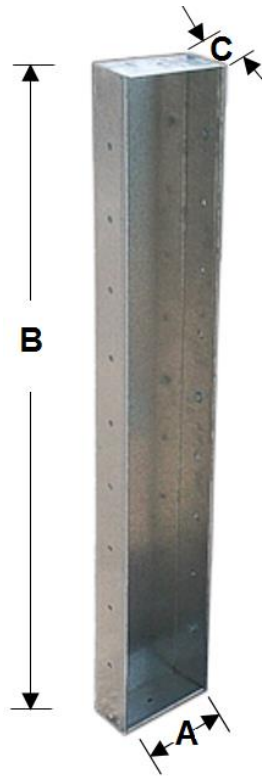

Charola de Cierre Muro Filtros U

Dimensiones de Cabinas de Pintura Modular Charola de Cierre Muro Filtros U			
Clave	A	B	C
	Pulg	Pulg	Pulg
MXCCU-001	6	59	3
MXCCU-002	6	59	3
MXCCU-003	6	78	3
MXCCU-004	6	78	3
MXCCU-005	6	82	3
MXCCU-006	6	82	3
MXCCU-007	6	92	3
MXCCU-008	6	92	3
MXCCU-009	6	98	3
MXCCU-010	6	98	3
MXCCU-011	6	118	3
MXCCU-012	6	118	3