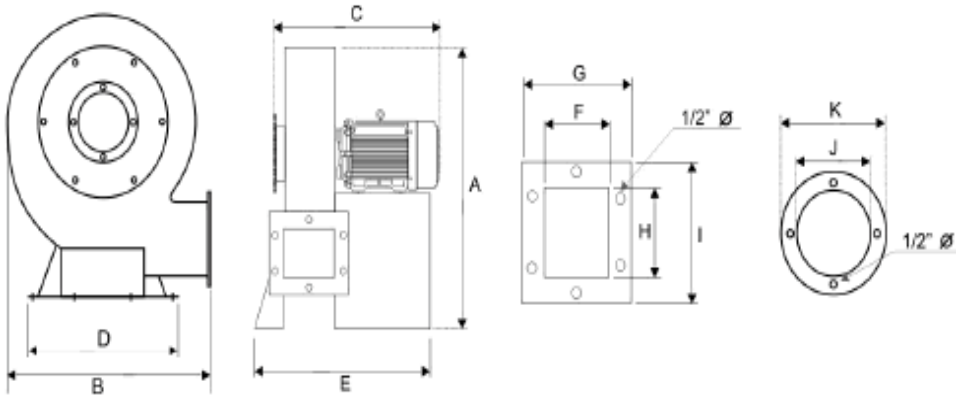

Dimensiones (mm)

Montaje

► **Advertencia:** Este equipo no deberá trabajar a descarga libre.

► Sujetar por medio de pijas y taquetes a la pared, techo o piso.

► **VentDepot Team**, monta, instala o da mantenimiento a cualquiera de nuestros equipos, de forma rápida, segura conforme a las normas industriales.

Clave	A	B	C	D	E	F	G	H	I	J	K
MXBBW-001	861	702	597	580	545	134	232	189	284	197	281
MXBBW-002	899	763	621	612	602	134	238	214	321	197	300
MXBBW-003	991	822	746	656	651	134	262	226	353	226	335