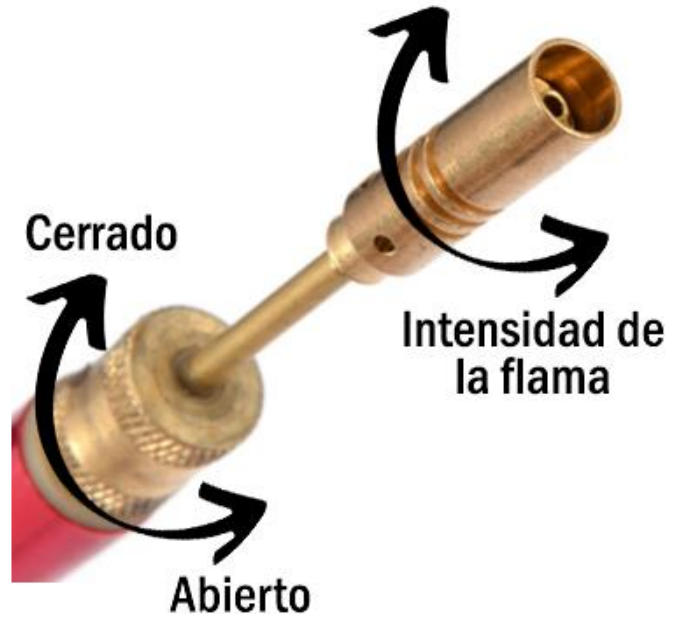

BlowtorchPencil

Ficha Técnica

Características Generales del Soplete Tipo Lápiz Recargable, BlowtorchPencil

En VentDepot ya contamos con una nueva gama de productos de Accesorios para Soldar.

El Soplete Tipo Lápiz Recargable BlowtorchPencil está construido de cuerpo metálico resistente a los impactos.

Con control de flujo de gas variable, aplicación precisa del calor.

Se puede rellenar con gas más ligero, seguro y duradero, fácil de usar.

Multifuncional, se puede utilizar como soldador, soplador de aire caliente y mini linterna.

Clave	Cantidad	Tipo de Gas	Recargable	Material	Color	Peso Kg	Dimensiones con empaque (cm)		
							Base	Alto	Ancho
MXBWT-001	1Pza.	Butano	Sí	Metal	Rosa	0.30	3	25	3
MXBWT-002	2Pzas.	Butano	Sí	Metal	Rosa	0.60	3	25	3
MXBWT-003	3Pzas.	Butano	Sí	Metal	Rosa	0.90	4	25	4
MXBWT-004	4Pzas.	Butano	Sí	Metal	Rosa	1	4	25	4
MXBWT-005	5Pzas.	Butano	Sí	Metal	Rosa	1.20	5	25	5

BlowtorchPencil

Ficha Técnica

Dimensiones del Soplete Tipo Lápiz Recargable BlowtorchPencil, en mm.

Clave	A	B
MXBWT-001	15	195

BlowtorchPencil

Ficha Técnica

Galería de Imágenes del Soplete Tipo Lápiz Recargable, BlowtorchPencil