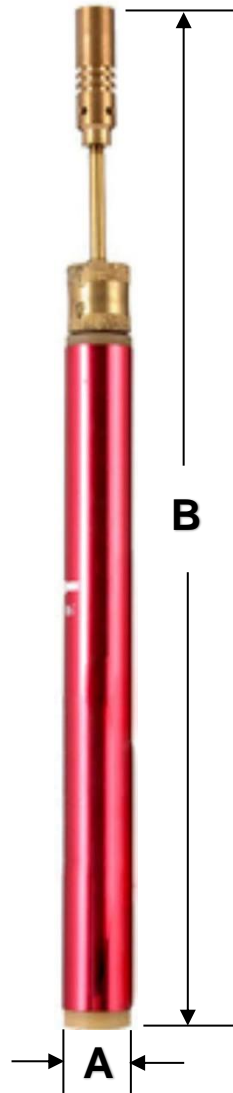

BlowtorchPencil

Ficha Técnica

Características Generales del Soplete Tipo Lápiz Recargable, BlowtorchPencil

En VentDepot ya contamos con una nueva gama de productos de Accesorios para Soldar.

El Soplete Tipo Lápiz Recargable BlowtorchPencil está construido de cuerpo metálico resistente a los impactos.

Cuenta con boquilla de latón.

Tamaño ideal para llevarlo a todas partes.

Derrite y moldea piezas de joyería, metales y vidrios.

Incluye: 1 Encendedor Compacto. (vacío, sin Gas butano).

El gas butano se adquiere por separado.

Clave	Cantidad	Tipo de Gas	Recargable	Material	Color	Peso Kg	Dimensiones con empaque (cm)		
							Base	Alto	Ancho
MXBWT-001	1Pza.	Butano	Sí	Metal	Rosa	0.30	3	25	3
MXBWT-002	2Pzas.	Butano	Sí	Metal	Rosa	0.60	3	25	3
MXBWT-003	3Pzas.	Butano	Sí	Metal	Rosa	0.90	4	25	4
MXBWT-004	4Pzas.	Butano	Sí	Metal	Rosa	1	4	25	4
MXBWT-005	5Pzas.	Butano	Sí	Metal	Rosa	1.20	5	25	5

BlowtorchPencil

Ficha Técnica

Dimensiones del Soplete Tipo Lápiz Recargable BlowtorchPencil, en mm.

Clave	A	B
MXBWT-001	15	195

BlowtorchPencil

Ficha Técnica

Galería de Imágenes del Soplete Tipo Lápiz Recargable, BlowtorchPencil