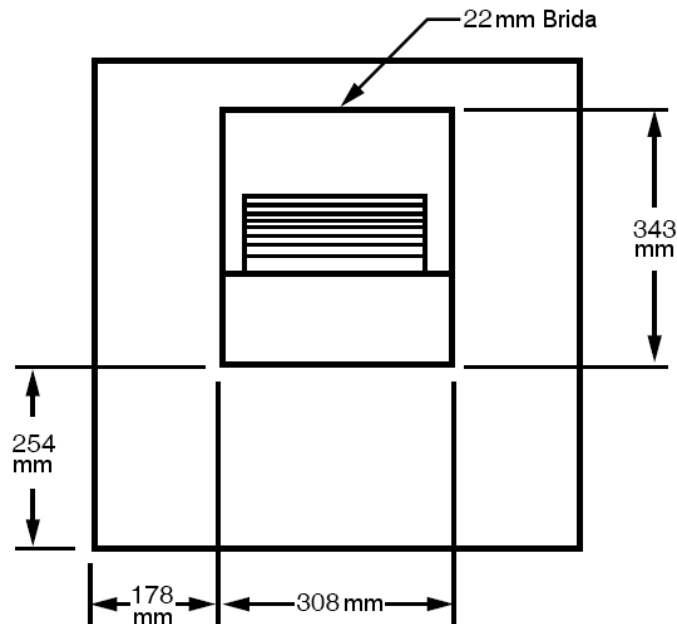

Características Técnicas Generales

Clave	Caudal a Descarga Libre		Amperaje			Fases	Marcos	Filtros						Peso y Dimensiones con empaque de cartón	
	CFM	m³/hr	V	Hz	A			Prefiltro	HEPA a 99.97%	AT a 95%	ASHRAE de 65%	ASHRAE de 95%	Módulos CPZ de 40Lbs.	kg	Cm
MXDOC-018	1800	3051	220	50/60	7	2	2	1	-	1	1	-	-	96	75x75x170
MXDOC-019	1800	3051	220	50/60	7	2	2	1	-	1	-	1	-	96	75x75x170
MXDOC-020	1800	3051	220	50/60	7	2	2	1	-	1	-	-	1	96	75x75x170
MXDOC-021	1800	3051	220	50/60	7	2	2	1	-	-	1	1	-	96	75x75x170
MXDOC-022	1800	3051	220	50/60	7	2	2	1	-	-	1	-	1	96	75x75x170
MXDOC-023	1800	3051	220	50/60	7	2	2	1	-	-	-	1	1	96	75x75x170
MXDOC-024	1800	3051	220	50/60	7	2	2	1	-	-	-	-	2	96	75x75x170

Dimensiones Frontales para todos los Modelos

Copyright© desde 1996, VentDepot tiene todos los derechos reservados y se reserva el derecho de modificar esta ficha técnica sin previo aviso.

VentDepot México, Tel: (52)(55)5822-1516, Fax: (52)(55)5825-0752

<http://www.VentDepot.com> ventas@ventdepot.com