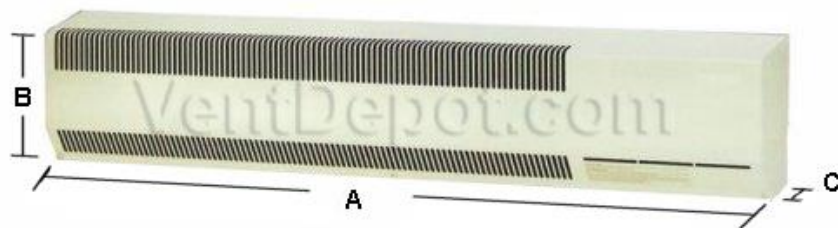

Dimensiones (mm)

Clave	A	B	C
MXBAH-001	1220	244	142
MXBAH-002	1220	244	142
MXBAH-003	1829	244	142
MXBAH-004	1829	244	142

Accesorios

Clave				
	Kit de Sellado	Gabinete de Canalización	Tapa Lateral	Tapa Inferior
MXBAH-001	MXKTS-001	MXGCV-001	MXTVL-001	MXTVI-001
MXBAH-002	MXKTS-001	MXGCV-001	MXTVL-001	MXTVI-001
MXBAH-003	MXKTS-001	MXGCV-001	MXTVL-001	MXTVI-001
MXBAH-004	MXKTS-001	MXGCV-001	MXTVL-001	MXTVI-001