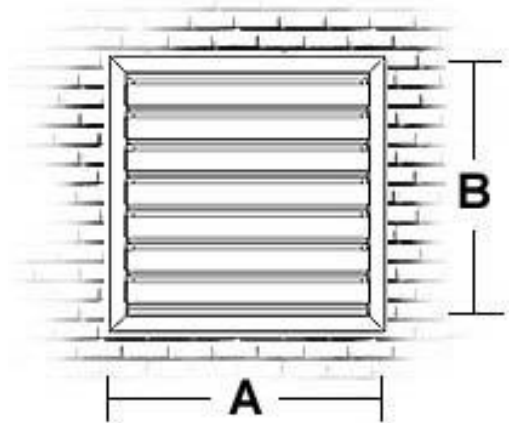

Se abre por medio de presión positiva y se cierra por gravedad, evitando la entrada de objetos extraños manteniéndose sellada hasta un 95%.

Cuenta con un marco en forma de L para permitir un fácil montaje en la pared.

<http://www.VentDepot.com> ventas@ventdepot.com

Características Técnicas Específicas

Clave	Material	[Icono]		[Icono]		Fondo		Peso y Dimensiones con Empaque Plástico	
		A x B	A x B	A x B	A x B	C	C	Kg	cm
		mm	pulg	mm	pulg	mm	pulg		
MXBCP-196	Acero	---	---	1143x991	45x39	25	1	13.82	119x104x6
MXBCP-197	Aluminio	---	---	1219x991	48x39	25	1	5.08	127x104x6
MXBCP-198	Acero	---	---	1219x991	48x39	25	1	14.74	127x104x6
MXBCP-199	Aluminio	1067x1067	42x42	---	---	25	1	4.79	111x111x6
MXBCP-200	Acero	1067x1067	42x42	---	---	25	1	13.89	111x111x6
MXBCP-201	Aluminio	---	---	1143x1067	45x42	25	1	5.13	119x111x6
MXBCP-202	Acero	---	---	1143x1067	45x42	25	1	14.88	119x111x6
MXBCP-203	Aluminio	---	---	1219x1067	48x42	25	1	5.47	127x111x6
MXBCP-204	Acero	---	---	1219x1067	48x42	25	1	15.86	127x111x6
MXBCP-205	Aluminio	1143x1143	45x45	---	---	25	1	5.49	119x119x6
MXBCP-206	Acero	1143x1143	45x45	---	---	25	1	15.94	119x119x6
MXBCP-207	Aluminio	---	---	1219x1143	48x45	25	1	5.86	127x119x6
MXBCP-208	Acero	---	---	1219x1143	48x45	25	1	17.01	127x119x6
MXBCP-209	Aluminio	1219x1219	48x48	---	---	25	1	6.25	127x127x6
MXBCP-210	Acero	1219x1219	48x48	---	---	25	1	18.14	127x127x6

Galería

Compuerta barométrica o de gravedad con aletas horizontales de movimiento simultáneo.

Cuenta con un marco en forma de L para permitir un fácil montaje en la