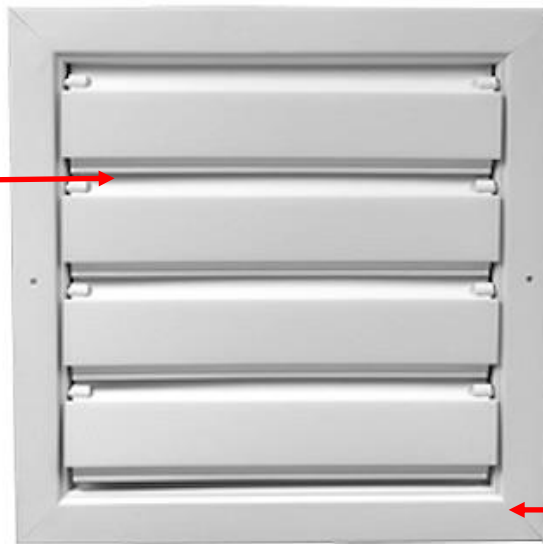

Se abre por medio de presión positiva y se cierra por gravedad, evitando la entrada de objetos extraños manteniéndose sellada hasta un 95%.

Cuenta con un marco en forma de L para permitir un fácil montaje en la pared.

Galería

Compuerta barométrica o de gravedad con aletas horizontales de movimiento simultáneo.

Cuenta con un marco en forma de L para permitir un fácil montaje en la