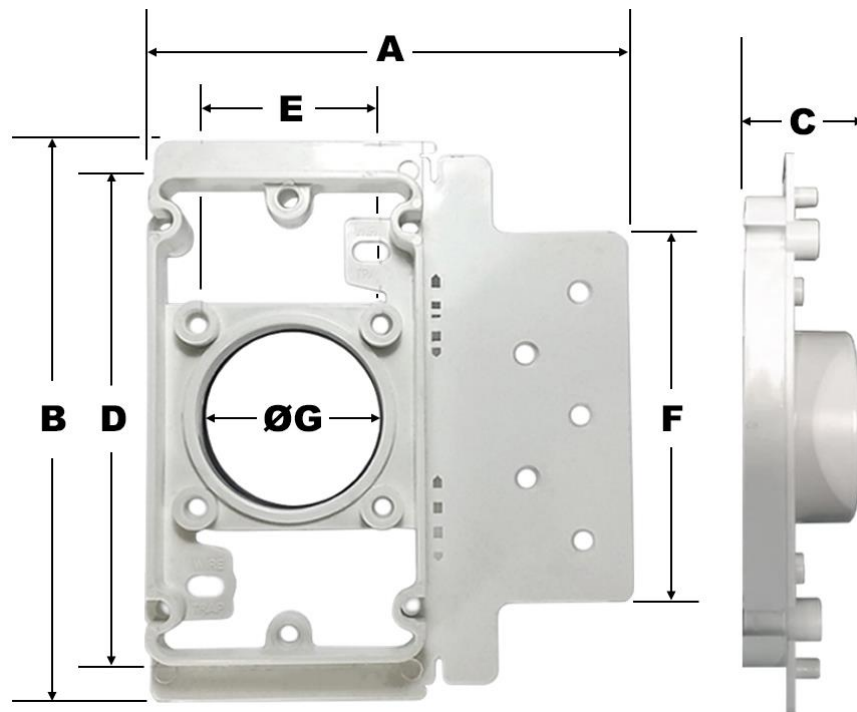

La NiceLet es una toma de succión que está hecha de plástico de alta calidad.

Aspira partículas de polvo, viruta, sólidos pequeños, etc.

La estructura de la superficie es lisa y ligeramente brillante.

La NiceLet es muy universal podemos montarlo en una caja cuadrada o rectangular, se sujeta con dos tornillos, incluidos en el conjunto.

Clave	Material	Color	Control de Encendido/Apagado	Montaje	Ranura	Peso	Dimensiones con Empaque en cm.		
					In	kg	Base	Alto	Ancho
MXVWC-001	Plástico	Blanco	Si	Mural	3x3	0.08	10	14	7
MXVWC-002	Plástico	Crema	Si	Mural	3x3	0.08	10	14	7
MXVWC-003	Plástico	Gris	Si	Mural	3x3	0.08	10	14	7

NiceLet

Dimensiones Específicas De Aspiración Centralizada, NiceLet.

Clave	A	B	C
	mm	mm	mm
MXVWC-001	84	120	47
MXVWC-002	84	120	47
MXVWC-003	84	120	47

Montaje de Aspiración Centralizada, NiceLet.

- Esta contratoma se ajusta a la perfección a nuestra NiceLet VentDepot.
- Cuenta con una junta de goma que ajusta sobre las conexiones para que pueda usar su central de aspiración centralizada sin preocuparse de que tenga perdidas de potencia, aspiración o que le retorne la suciedad u olores.
- Cuenta con orificios universales a la hora de su colocación

Dimensiones Específicas de la Contratoma Aspiración Centralizada, NiceLet en mm.

A	B	C	D	E	F	Ø G
109	125	29	106	42	85	40

NiceLet

Galería De Aspiración Centralizada, NiceLet.

Versión de Corrección	Nombre del Autor	Descripción del Error	Descripción de Corrección	Vo.Bo. Supervisor.
V1	Leonardo Luna Castro	Ficha Nueva	Ninguna	Antonio De Jesus García