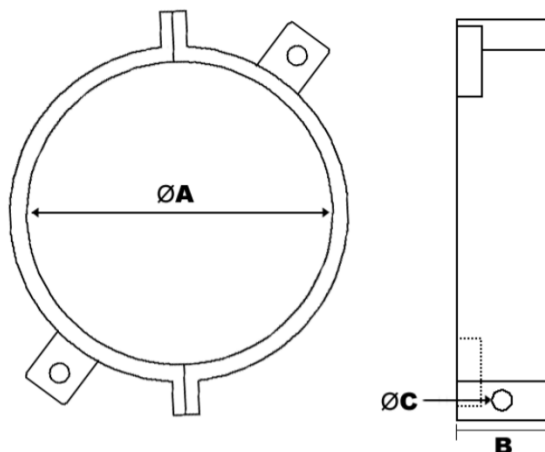

AroxDobleV

Características Técnicas Específicas de los Soportes AroxDobleV

Clave	ØA		B		ØC		Calibre	Peso kg	Dimensiones con empaque de cartón (cm)
	mm	in	mm	in	mm	in			
MXADV-019	1016	40	25	1	15.8	5/8	10	4.4	110,110,5
MXADV-020	1067	42	25	1	15.8	5/8	10	4.6	116,116,5
MXADV-021	1118	44	25	1	15.8	5/8	10	4.8	121,121,5
MXADV-022	1168	46	25	1	15.8	5/8	10	5.1	126,126,5
MXADV-023	1219	48	25	1	15.8	5/8	10	5.3	131,131,5
MXADV-024	1270	50	25	1	15.8	5/8	10	5.5	137,137,5
MXADV-025	1321	52	25	1	15.8	5/8	10	5.7	142,142,5
MXADV-026	1372	54	25	1	15.8	5/8	10	5.9	147,147,5
MXADV-027	1422	56	25	1	15.8	5/8	10	6.1	152,152,5
MXADV-028	1472	58	25	1	15.8	5/8	10	6.3	157,157,5
MXADV-029	1524	60	25	1	15.8	5/8	10	6.5	163,163,5
MXADV-030	1575	62	25	1	15.8	5/8	10	6.7	167,167,5
MXADV-031	1626	64	25	1	15.8	5/8	10	6.9	172,172,5
MXADV-032	1676	66	25	1	15.8	5/8	10	7.2	177,177,5
MXADV-033	1727	68	25	1	15.8	5/8	10	7.4	182,182,5
MXADV-034	1778	70	25	1	15.8	5/8	10	7.6	187,187,5
MXADV-035	1829	72	25	1	15.8	5/8	10	7.8	192,192,5
MXADV-036	1880	74	25	1	15.8	5/8	10	8.0	198,198,5
MXADV-037	1930	76	25	1	15.8	5/8	10	8.2	203,203,5
MXADV-038	1981	78	25	1	15.8	5/8	10	8.4	208,208,5
MXADV-039	2032	80	25	1	15.8	5/8	10	8.6	213,213,5

Dimensiones