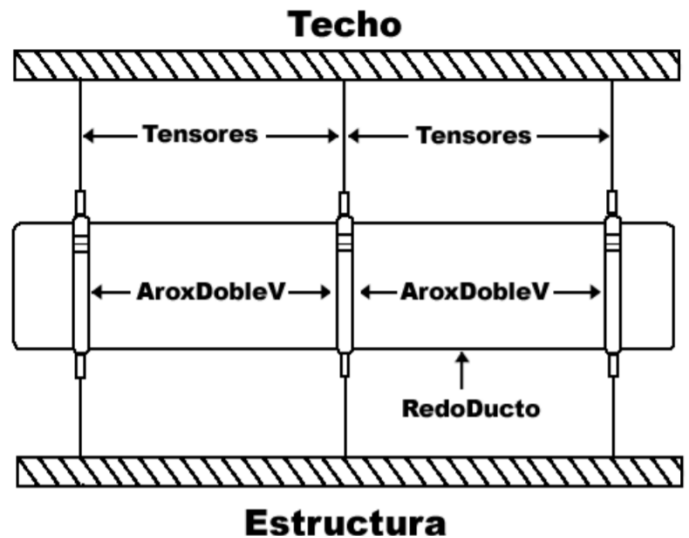

AroxDobleV

Características Generales de los Soportes AroxDobleV

Nuestros Soportes AroxDobleV VentDepot, han sido estructurados en solera con acabado en prymer.

Diseñados para sujetar los ductos a techos y/o estructuras horizontales, facilitando el montaje.

AroxDobleV

Características Técnicas Específicas de los Soportes AroxDobleV

Clave	ØA		B		ØC		Calibre	Peso kg	Dimensiones con empaque de cartón (cm)
	mm	in	mm	in	mm	in			
MXADV-019	1016	40	25	1	15.8	5/8	10	4.4	110,110,5
MXADV-020	1067	42	25	1	15.8	5/8	10	4.6	116,116,5
MXADV-021	1118	44	25	1	15.8	5/8	10	4.8	121,121,5
MXADV-022	1168	46	25	1	15.8	5/8	10	5.1	126,126,5
MXADV-023	1219	48	25	1	15.8	5/8	10	5.3	131,131,5
MXADV-024	1270	50	25	1	15.8	5/8	10	5.5	137,137,5
MXADV-025	1321	52	25	1	15.8	5/8	10	5.7	142,142,5
MXADV-026	1372	54	25	1	15.8	5/8	10	5.9	147,147,5
MXADV-027	1422	56	25	1	15.8	5/8	10	6.1	152,152,5
MXADV-028	1472	58	25	1	15.8	5/8	10	6.3	157,157,5
MXADV-029	1524	60	25	1	15.8	5/8	10	6.5	163,163,5
MXADV-030	1575	62	25	1	15.8	5/8	10	6.7	167,167,5
MXADV-031	1626	64	25	1	15.8	5/8	10	6.9	172,172,5
MXADV-032	1676	66	25	1	15.8	5/8	10	7.2	177,177,5
MXADV-033	1727	68	25	1	15.8	5/8	10	7.4	182,182,5
MXADV-034	1778	70	25	1	15.8	5/8	10	7.6	187,187,5
MXADV-035	1829	72	25	1	15.8	5/8	10	7.8	192,192,5
MXADV-036	1880	74	25	1	15.8	5/8	10	8.0	198,198,5
MXADV-037	1930	76	25	1	15.8	5/8	10	8.2	203,203,5
MXADV-038	1981	78	25	1	15.8	5/8	10	8.4	208,208,5
MXADV-039	2032	80	25	1	15.8	5/8	10	8.6	213,213,5

Dimensiones

Montaje

AroxDobleV

Distancia sugerida entre cada AroxDobleV		
Cantidad de AroxDobleV	Longitud de Ductería	Ø de Ductería
1	De 2.5 a 3.5m	De 4 a 20"
1	De 1.5 a 2.5m	De 22 a 40"

- ▶ Acoplar directamente al Ducto correspondiente.
- ▶ Ensamblado fácil tipo mecano.
- ▶ VentDepot, monta, instala o da mantenimiento a cualquiera de nuestros equipos, de forma rápida, segura y conforme a las normas industriales.
- ▶ Suministro y servicio a toda la República Mexicana.