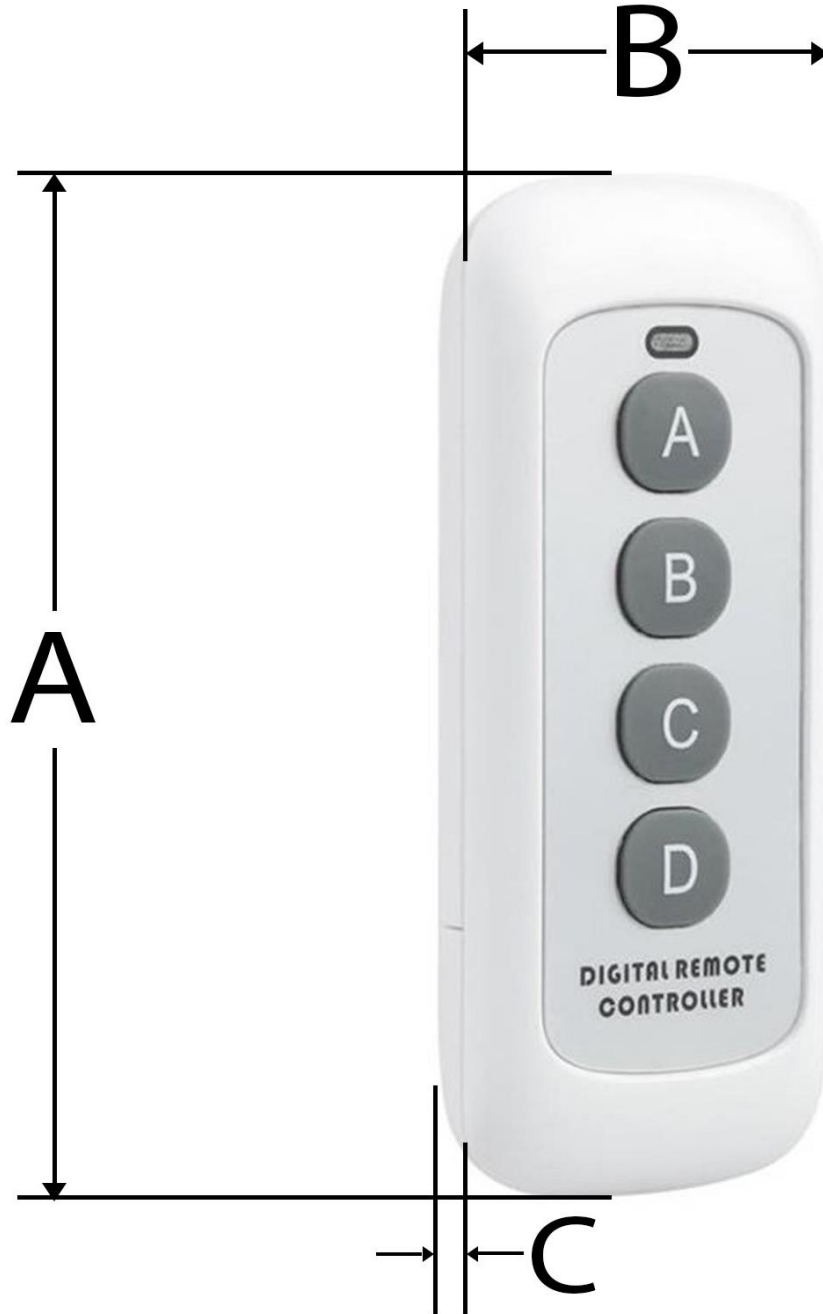

### Características Técnicas Específicas del Control Remoto, TuyRC.

Clave	Cantidad	Llaves (Encender/ Apagar)	Wi-Fi	Voltaje	Frecuencia	Chip Codificación	Batería	Color	Peso y Dimensiones con Empaque de Cartón en cm			
									Kg	Base	Altura	Fondo
<b>MXTUL-001</b>	1 Pza.	4	No	DC12V	RF433	EV1527	1 Pila de 23A 12V	Blanco	0.10	11	5	3
<b>MXTUL-002</b>	2 Pzas.	2x4	No	DC12V	RF433	EV1527	1 Pila de 23A 12V	Blanco	0.10	11	5	3
<b>MXTUL-003</b>	3 Pzas.	3x4	No	DC12V	RF433	EV1527	1 Pila de 23A 12V	Blanco	0.10	11	5	3
<b>MXTUL-004</b>	4 Pzas.	4x4	No	DC12V	RF433	EV1527	1 Pila de 23A 12V	Blanco	0.10	11	5	3
<b>MXTUL-005</b>	5 Pzas.	5x4	No	DC12V	RF433	EV1527	1 Pila de 23A 12V	Blanco	0.10	11	5	3

### Dimensiones Específicas del Control Remoto, TuyRC en mm.

Clave	A	B	C
MXTUL-001 a MXTUL-005	92	40	15