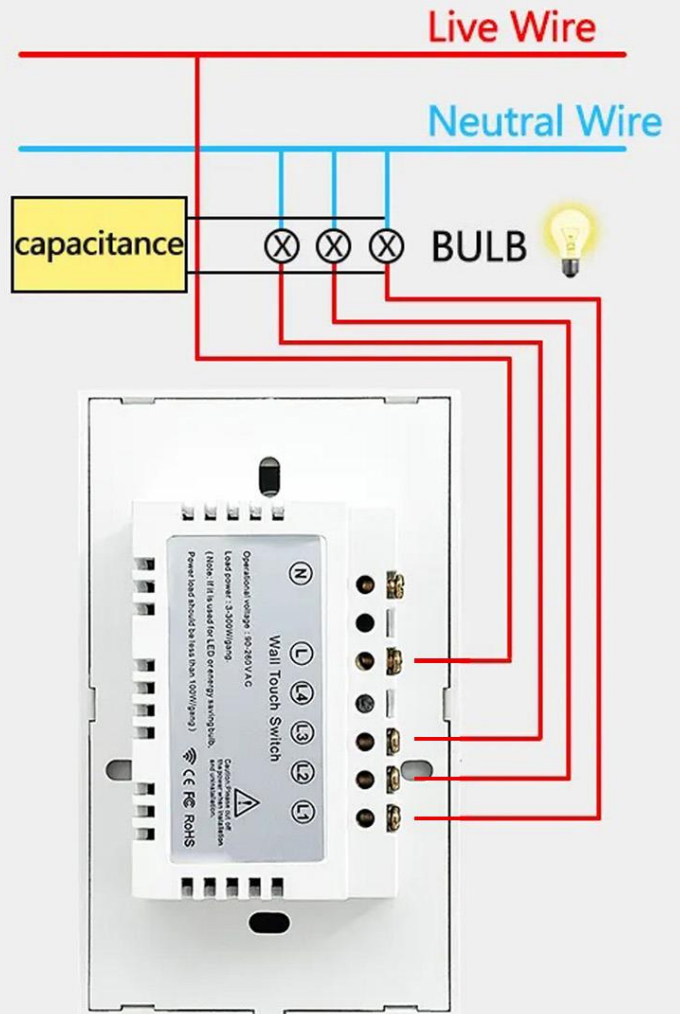

Se puede instalar con Cable Neutral o sin él, pero necesita un condensador (No incluido) cuando no utiliza Cable Neutral.

Incluye:

1 Interruptor.

1 Manual.

1 Paquete de Tornillos de Montaje.

Aplicaciones del Interruptor de Luz, Tuy3White.

Clave	Cantidad	Número de Vías	Wi-Fi	Voltaje	Frecuencia	Carga Máxima	Corriente Máxima	Apps para Teléfonos	Compatible c/ Alexa, Google Home	Color	Peso y Dimensiones con Empaque de Cartón en cm			
											Kg	Base	Altura	Fondo
MXTUK-001	1 Pza.	3	2.4 GHz	100-250V CA	50-60Hz	300W/Gang	10A	Smart Life, TUYA	Si	Blanco	0.20	15	5	10
MXTUK-002	2 Pzas.	2x3	2.4 GHz	100-250V CA	50-60Hz	300W/Gang	10A	Smart Life, TUYA	Si	Blanco	0.20	15	5	10
MXTUK-003	3 Pzas.	3x3	2.4 GHz	100-250V CA	50-60Hz	300W/Gang	10A	Smart Life, TUYA	Si	Blanco	0.20	15	5	10
MXTUK-004	4 Pzas.	4x3	2.4 GHz	100-250V CA	50-60Hz	300W/Gang	10A	Smart Life, TUYA	Si	Blanco	0.20	15	5	10
MXTUK-005	5 Pzas.	5x3	2.4 GHz	100-250V CA	50-60Hz	300W/Gang	10A	Smart Life, TUYA	Si	Blanco	0.20	15	5	10

Dimensiones Específicas del Interruptor de Luz, Tuy3White en mm.

Clave	A	B	C	D	E
MXTUK-001 a MXTUK-005	72	120	70	8	33

Galería del Interruptor de Luz, Tuy3White.

Galería del Interruptor de Luz, Tuy3White.

Wiring diagram

Single fire zero fire universal

1 Need Neutral

2 NO Need Neutral

Versión de Corrección	Nombre del Autor	Descripción del Error	Descripción de la Corrección	Vo.Bo. Supervisor
V1	Raúl Ramírez	Ficha Nueva	Ninguna	Jessica Lorenzo