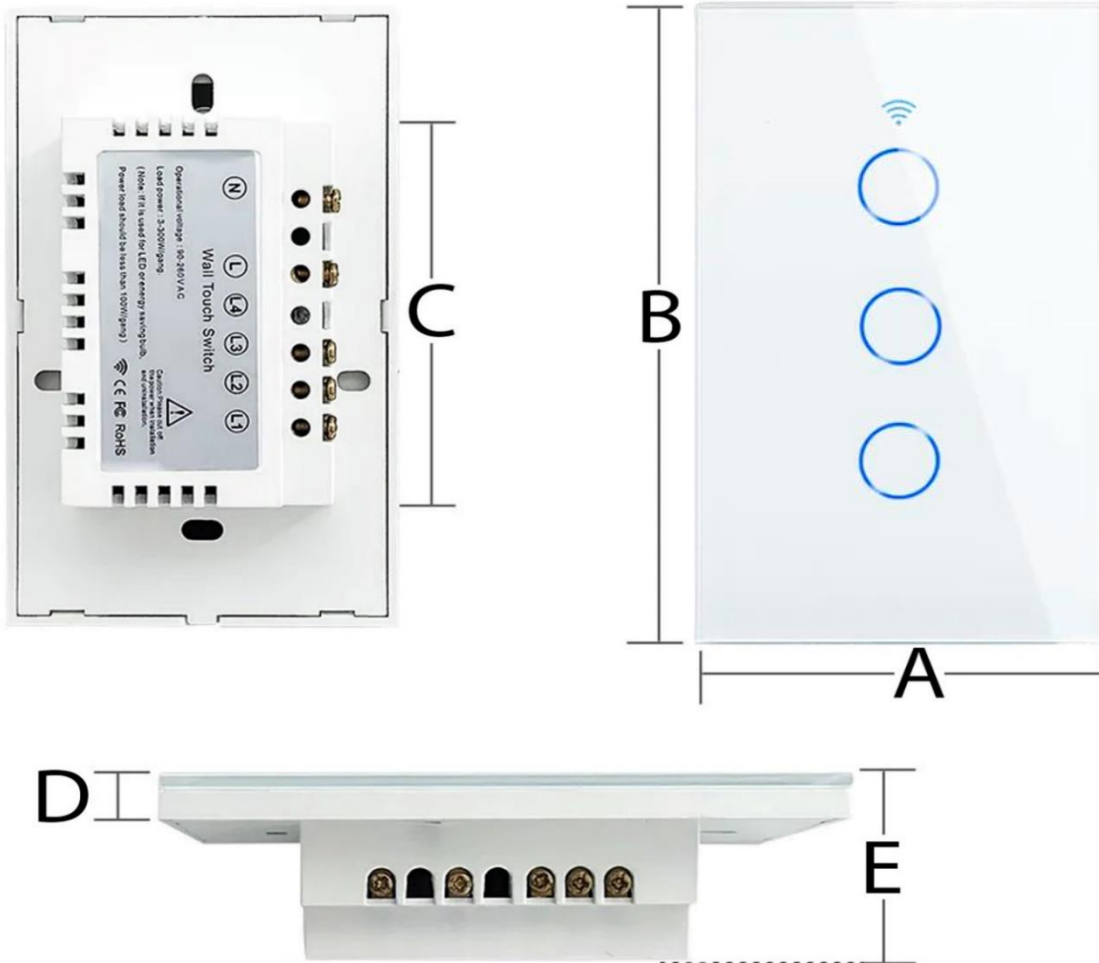

Características Técnicas Específicas del Interruptor de Luz, Tuy1Black.

Clave	Cantidad	Número de Vías	Wi-Fi	Voltaje	Frecuencia	Carga Máxima	Corriente Máxima	Apps para Teléfonos	Compatible c/ Alexa, Google Home	Color	Peso y Dimensiones con Empaque de Cartón en cm			
											Kg	Base	Altura	Fondo
MXTUK-001	1 Pza.	3	2.4 GHz	100-250V CA	50-60Hz	300W/Gang	10A	Smart Life, TUYA	Si	Blanco	0.20	15	5	10
MXTUK-002	2 Pzas.	2x3	2.4 GHz	100-250V CA	50-60Hz	300W/Gang	10A	Smart Life, TUYA	Si	Blanco	0.20	15	5	10
MXTUK-003	3 Pzas.	3x3	2.4 GHz	100-250V CA	50-60Hz	300W/Gang	10A	Smart Life, TUYA	Si	Blanco	0.20	15	5	10
MXTUK-004	4 Pzas.	4x3	2.4 GHz	100-250V CA	50-60Hz	300W/Gang	10A	Smart Life, TUYA	Si	Blanco	0.20	15	5	10
MXTUK-005	5 Pzas.	5x3	2.4 GHz	100-250V CA	50-60Hz	300W/Gang	10A	Smart Life, TUYA	Si	Blanco	0.20	15	5	10

Dimensiones Específicas del Interruptor de Luz, Tuy3White en mm.

Clave	A	B	C	D	E
MXTUK-001 a MXTUK-005	72	120	70	8	33