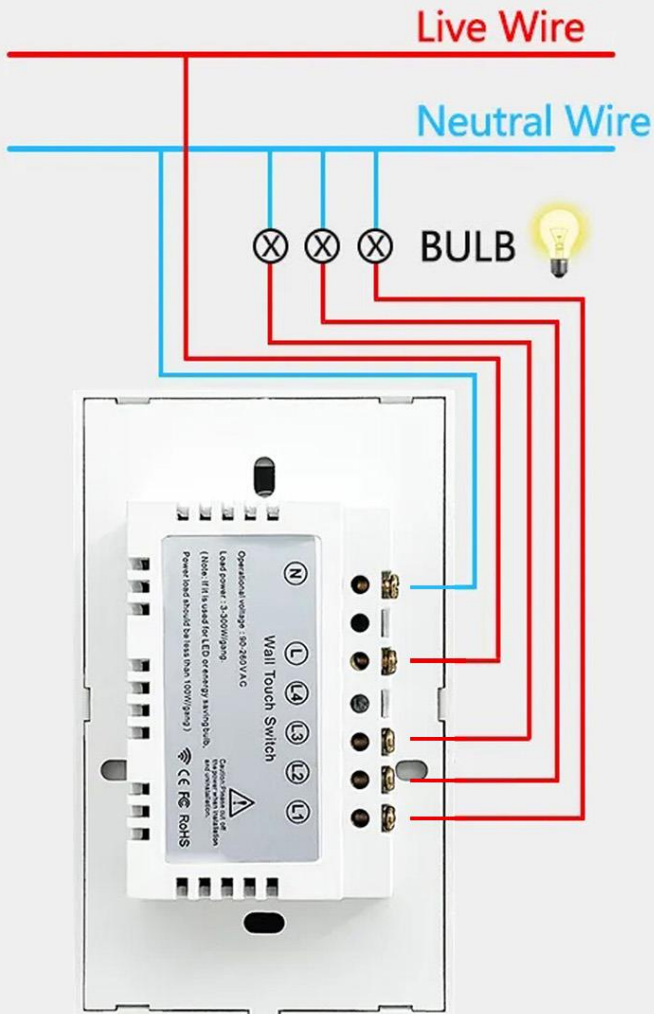

Se puede instalar con Cable Neutral o sin él, pero necesita un condensador (No incluido) cuando no utiliza Cable Neutral.

Incluye:

1 Interruptor.

1 Manual.

1 Paquete de Tornillos de Montaje.

Aplicaciones del Interruptor de Luz, Tuy3White.

El Interruptor de Luz Tuy3White, tiene muchas aplicaciones: esta herramienta se puede utilizar ampliamente en su hogar, oficina, sala de estar, dormitorio, etc. Escanee el código QR del manual de usuario Descargue la aplicación Smart Life/TUYA, O descargue desde App Store o Google Play Store y conecte su dispositivo móvil a su red Wi-Fi de 2,4 GHz para encontrar su interruptor de luz, luego puede encender las luces a través de la aplicación.

Dimensiones Específicas del Interruptor de Luz, Tuy3White en mm.

Clave	A	B	C	D	E
MXTUK-001 a MXTUK-005	72	120	70	8	33

Galería del Interruptor de Luz, Tuy3White.

Galería del Interruptor de Luz, Tuy3White.

Wiring diagram

Single fire zero fire universal

1 Need Neutral

2 NO Need Neutral

Versión de Corrección	Nombre del Autor	Descripción del Error	Descripción de la Corrección	Vo.Bo. Supervisor
V1	Raúl Ramírez	Ficha Nueva	Ninguna	Jessica Lorenzo