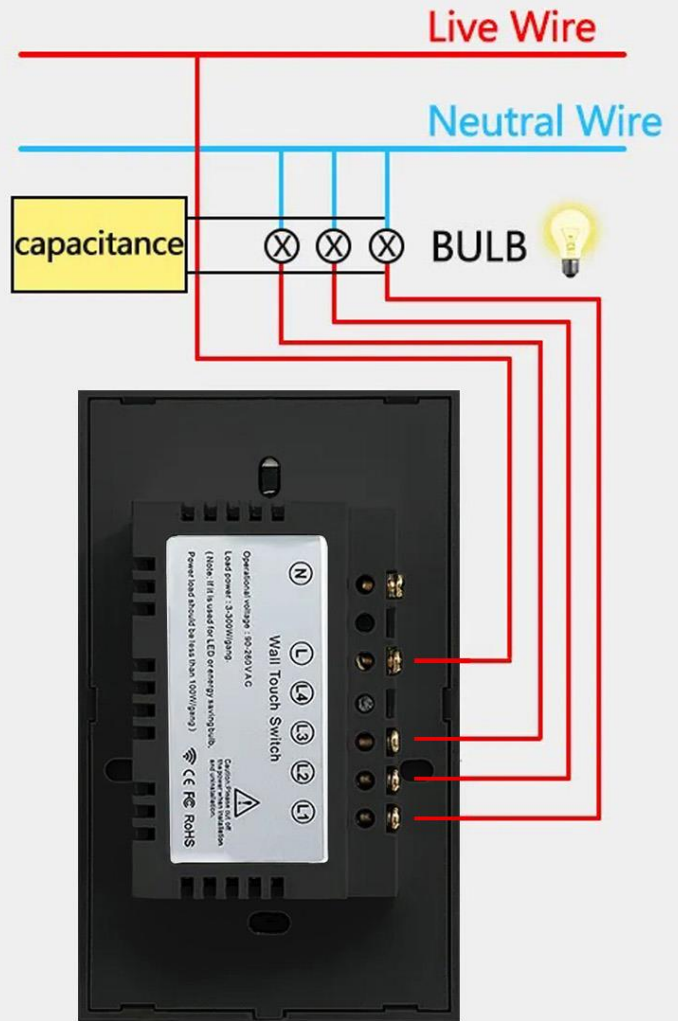

Se puede instalar con Cable Neutral o sin él, pero necesita un condensador (No incluido) cuando no utiliza Cable Neutral.

Incluye:

1 Interruptor.

1 Manual.

1 Paquete de Tornillos de Montaje.

Aplicaciones del Interruptor de Luz, Tuy3Black.

Clave	Cantidad	Número de Vías	Wi-Fi	Voltaje	Frecuencia	Carga Máxima	Corriente Máxima	Apps para Teléfonos	Compati ble c/ Alexa, Google Home	Color	Peso y Dimensiones con Empaque de Cartón en cm			
											Kg	Base	Altura	Fondo
MXTUM-001	1 Pza.	3	2.4 GHz	100-250V CA	50-60Hz	300W/Gang	10A	Smart Life, TUYA	Si	Negro	0.20	15	5	10
MXTUM-002	2 Pzas.	2x3	2.4 GHz	100-250V CA	50-60Hz	300W/Gang	10A	Smart Life, TUYA	Si	Negro	0.20	15	5	10
MXTUM-003	3 Pzas.	3x3	2.4 GHz	100-250V CA	50-60Hz	300W/Gang	10A	Smart Life, TUYA	Si	Negro	0.20	15	5	10
MXTUM-004	4 Pzas.	4x3	2.4 GHz	100-250V CA	50-60Hz	300W/Gang	10A	Smart Life, TUYA	Si	Negro	0.20	15	5	10
MXTUM-005	5 Pzas.	5x3	2.4 GHz	100-250V CA	50-60Hz	300W/Gang	10A	Smart Life, TUYA	Si	Negro	0.20	15	5	10

Dimensiones Específicas del Interruptor de Luz, Tuy3Black en mm.

Clave	A	B	C	D	E
MXTUM-001 a MXTUM-005	72	120	70	8	33

Galería del Interruptor de Luz, Tuy3Black.

Galería del Interruptor de Luz, Tuy3Black.

Wiring diagram

Single fire zero fire universal

1 Need Neutral

2 NO Need Neutral

Versión de Corrección	Nombre del Autor	Descripción del Error	Descripción de la Corrección	Vo.Bo. Supervisor
V1	Raúl Ramírez	Ficha Nueva	Ninguna	Jessica Lorenzo