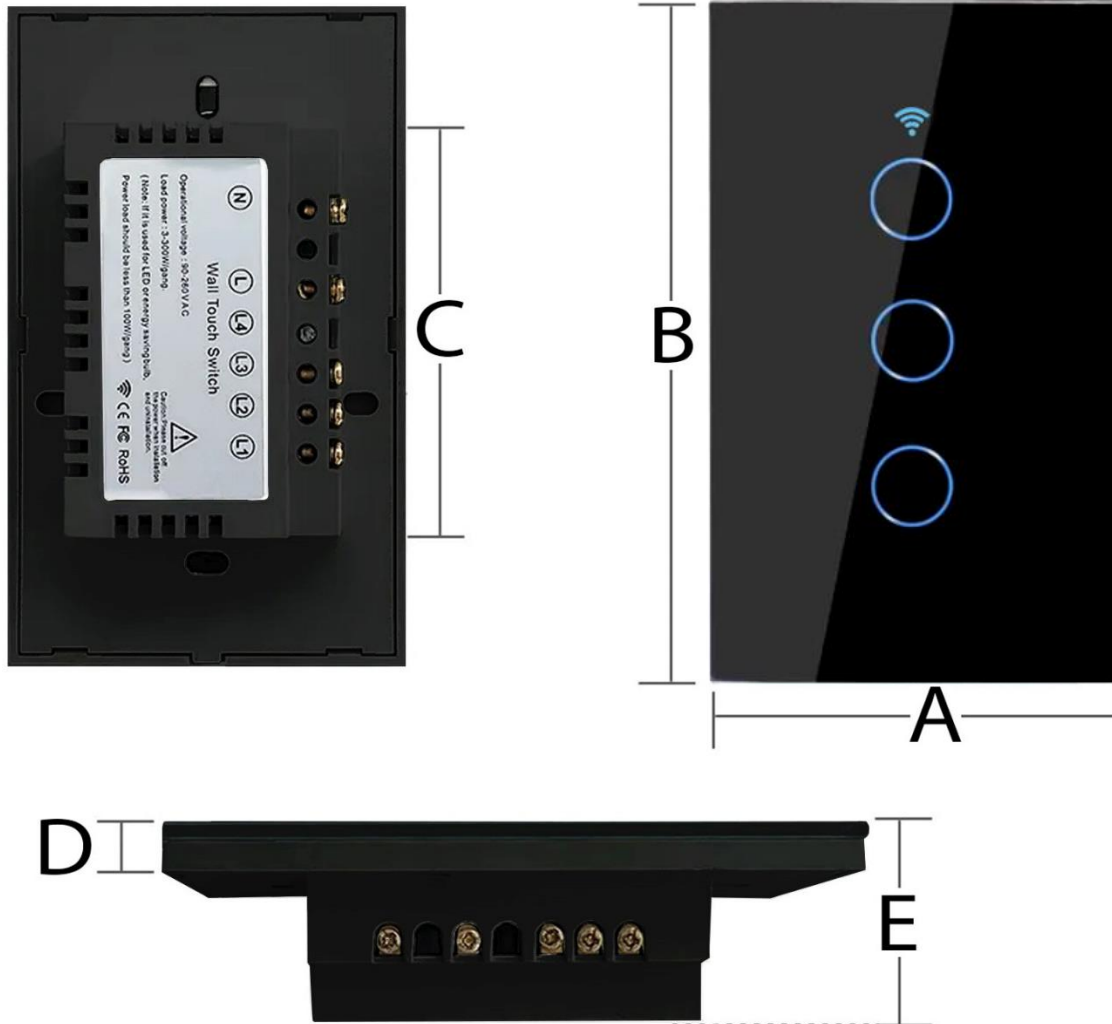

Características Técnicas Específicas del Interruptor de Luz, Tuy1Black.

Clave	Cantidad	Número de Vías	Wi-Fi	Voltaje	Frecuencia	Carga Máxima	Corriente Máxima	Apps para Teléfonos	Compati ble c/ Alexa, Google Home	Color	Peso y Dimensiones con Empaque de Cartón en cm			
											Kg	Base	Altura	Fondo
MXTUM-001	1 Pza.	3	2.4 GHz	100-250V CA	50-60Hz	300W/Gang	10A	Smart Life, TUYA	Si	Negro	0.20	15	5	10
MXTUM-002	2 Pzas.	2x3	2.4 GHz	100-250V CA	50-60Hz	300W/Gang	10A	Smart Life, TUYA	Si	Negro	0.20	15	5	10
MXTUM-003	3 Pzas.	3x3	2.4 GHz	100-250V CA	50-60Hz	300W/Gang	10A	Smart Life, TUYA	Si	Negro	0.20	15	5	10
MXTUM-004	4 Pzas.	4x3	2.4 GHz	100-250V CA	50-60Hz	300W/Gang	10A	Smart Life, TUYA	Si	Negro	0.20	15	5	10
MXTUM-005	5 Pzas.	5x3	2.4 GHz	100-250V CA	50-60Hz	300W/Gang	10A	Smart Life, TUYA	Si	Negro	0.20	15	5	10

Dimensiones Específicas del Interruptor de Luz, Tuy3Black en mm.

Clave	A	B	C	D	E
MXTUM-001 a MXTUM-005	72	120	70	8	33