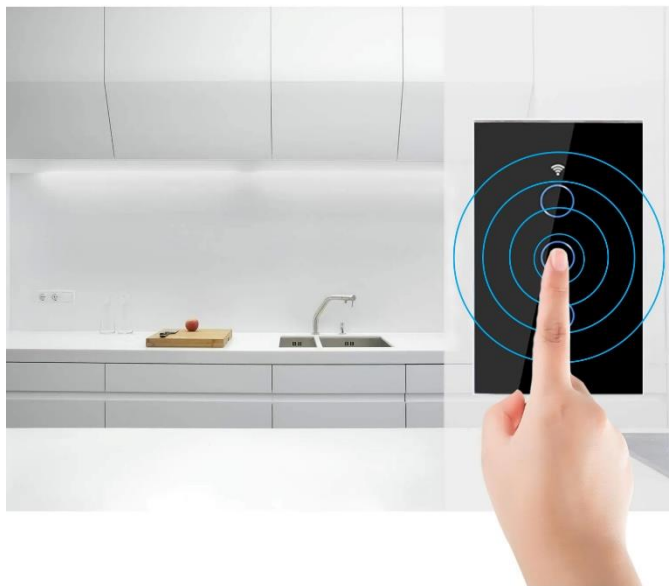

Galería del Interruptor de Luz, Tuy3Black.