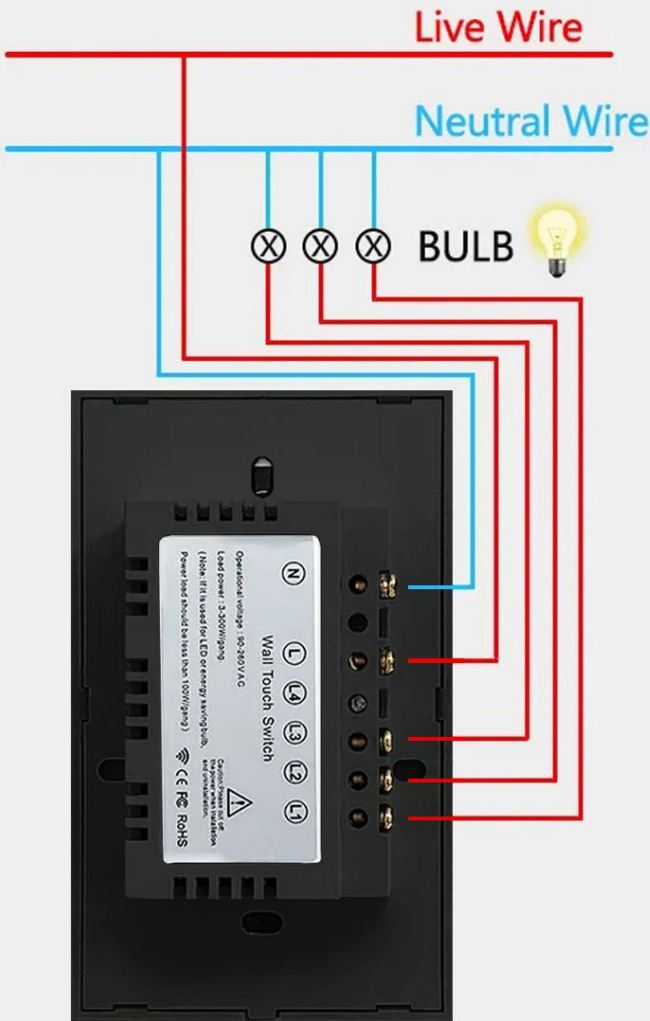

Se puede instalar con Cable Neutral o sin él, pero necesita un condensador (No incluido) cuando no utiliza Cable Neutral.

Incluye:

1 Interruptor.

1 Manual.

1 Paquete de Tornillos de Montaje.

Aplicaciones del Interruptor de Luz, Tuy3Black.

Dimensiones Específicas del Interruptor de Luz, Tuy3Black en mm.

Clave	A	B	C	D	E
MXTUM-001 a MXTUM-005	72	120	70	8	33

Galería del Interruptor de Luz, Tuy3Black.

Galería del Interruptor de Luz, Tuy3Black.

Wiring diagram

Single fire zero fire universal

1 Need Neutral

2 NO Need Neutral

Versión de Corrección	Nombre del Autor	Descripción del Error	Descripción de la Corrección	Vo.Bo. Supervisor
V1	Raúl Ramírez	Ficha Nueva	Ninguna	Jessica Lorenzo