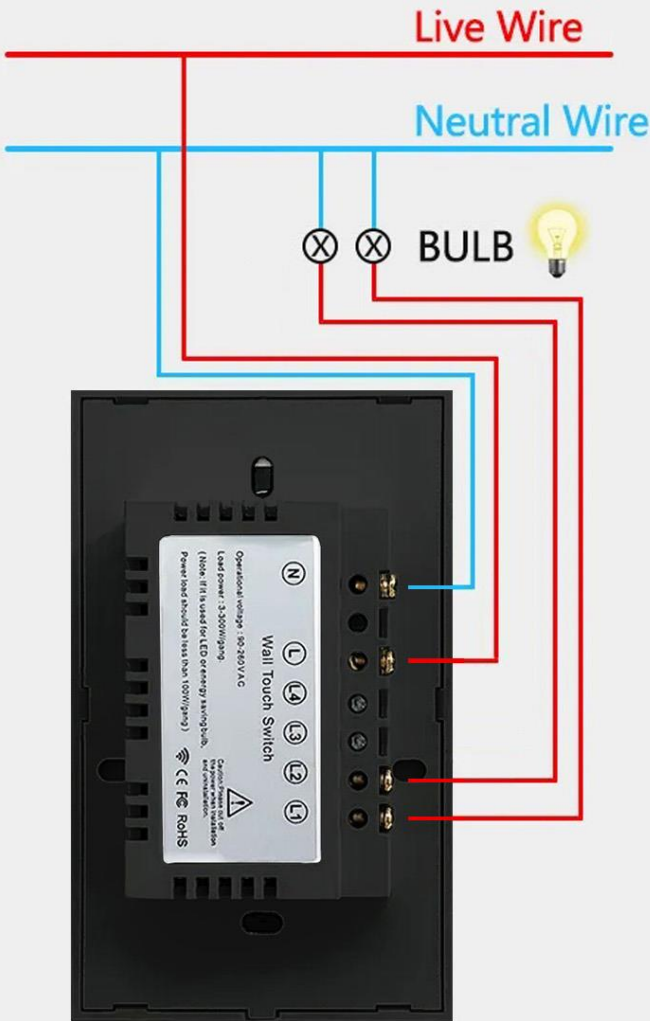

Dimensiones Específicas del Interruptor de Luz, Tuy2Black en mm.

Clave	A	B	C	D	E
MXTUD-001 a MXTUD-005	72	120	70	8	33

Galería del Interruptor de Luz, Tuy2Black.

Galería del Interruptor de Luz, Tuy2Black.

Wiring diagram

Single fire zero fire universal

1 Need Neutral

2 NO Need Neutral

Versión de Corrección	Nombre del Autor	Descripción del Error	Descripción de la Corrección	Vo.Bo. Supervisor
V1	Raúl Ramírez	Ficha Nueva	Ninguna	Jessica Lorenzo