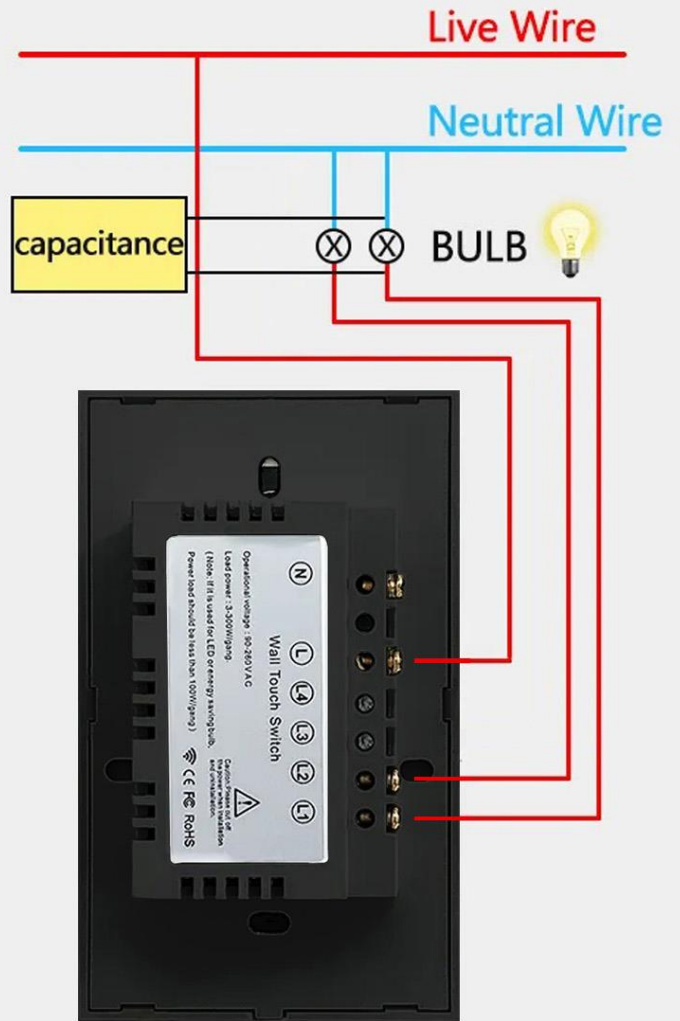

Se puede instalar con Cable Neutral o sin él, pero necesita un condensador (No incluido) cuando no utiliza Cable Neutral.

Incluye:

1 Interruptor.

1 Manual.

1 Paquete de Tornillos de Montaje.

Aplicaciones del Interruptor de Luz, Tuy2Black.

Dimensiones Específicas del Interruptor de Luz, Tuy2Black en mm.

Clave	A	B	C	D	E
MXTUD-001 a MXTUD-005	72	120	70	8	33

Galería del Interruptor de Luz, Tuy2Black.

Galería del Interruptor de Luz, Tuy2Black.

Wiring diagram

Single fire zero fire universal

1 Need Neutral

2 NO Need Neutral

Versión de Corrección	Nombre del Autor	Descripción del Error	Descripción de la Corrección	Vo.Bo. Supervisor
V1	Raúl Ramírez	Ficha Nueva	Ninguna	Jessica Lorenzo