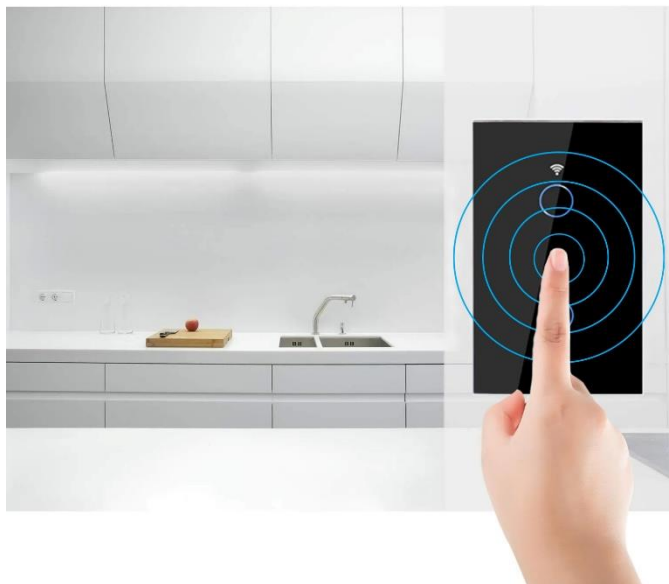

Galería del Interruptor de Luz, Tuy2Black.