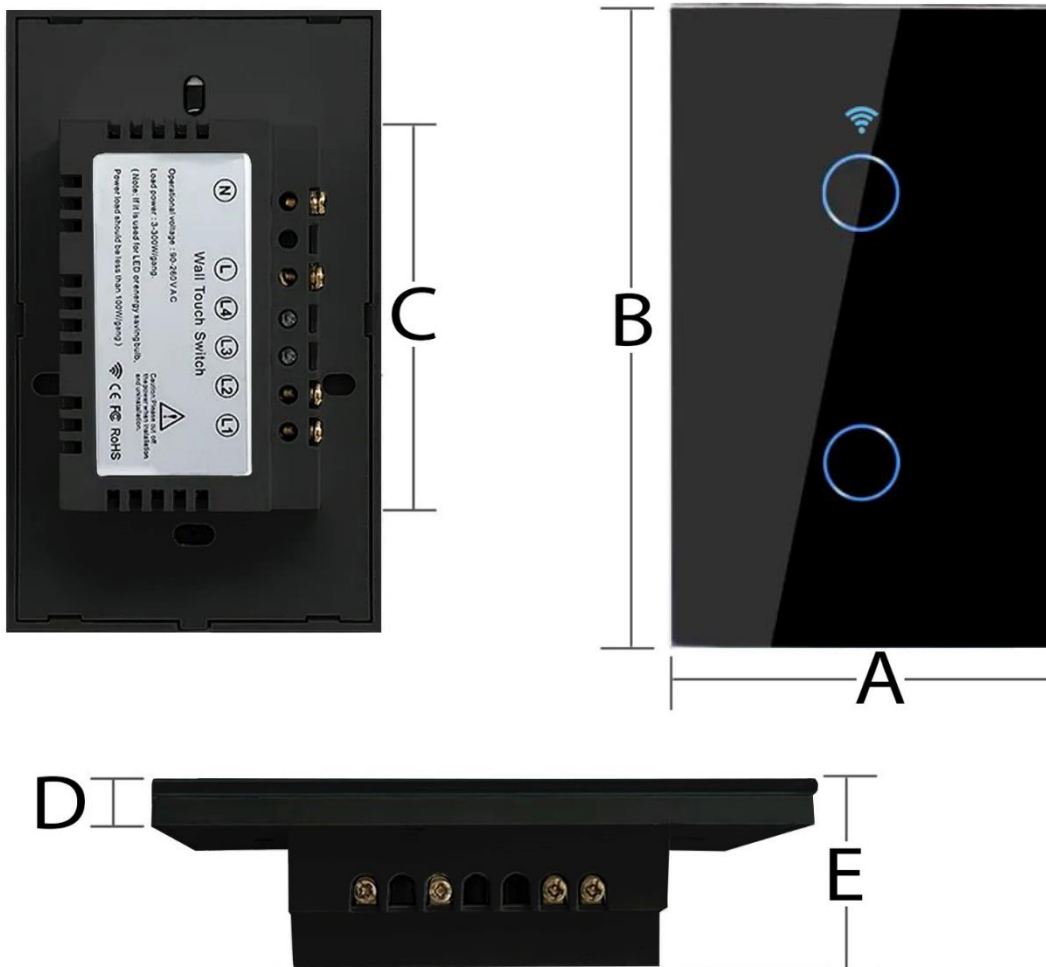

Se puede instalar con Cable Neutral o sin él, pero necesita un condensador (No incluido) cuando no utiliza Cable Neutral.

Incluye:

1 Interruptor.

1 Manual.

1 Paquete de Tornillos de Montaje.

Aplicaciones del Interruptor de Luz, Tuy2Black.

El Interruptor de Luz Tuy2Black, tiene muchas aplicaciones: esta herramienta se puede utilizar ampliamente en su hogar, oficina, sala de estar, dormitorio, etc. Escanee el código QR del manual de usuario Descargue la aplicación Smart Life/TUYA, O descargue desde App Store o Google Play Store y conecte su dispositivo móvil a su red Wi-Fi de 2,4 GHz para encontrar su interruptor de luz, luego puede encender las luces a través de la aplicación.

Clave	Cantidad	Número de Vías	Wi-Fi	Voltaje	Frecuencia	Carga Máxima	Corriente Máxima	Apps para Teléfonos	Compati ble c/ Alexa, Google Home	Color	Peso y Dimensiones con Empaque de Cartón en cm			
											Kg	Base	Altura	Fondo
MXTUD-001	1 Pza.	2	2.4 GHz	100-250V CA	50-60Hz	300W/Gang	10A	Smart Life, TUYA	Si	Negro	0.20	15	5	10
MXTUD-002	2 Pzas.	2x2	2.4 GHz	100-250V CA	50-60Hz	300W/Gang	10A	Smart Life, TUYA	Si	Negro	0.20	15	5	10
MXTUD-003	3 Pzas.	3x2	2.4 GHz	100-250V CA	50-60Hz	300W/Gang	10A	Smart Life, TUYA	Si	Negro	0.20	15	5	10
MXTUD-004	4 Pzas.	4x2	2.4 GHz	100-250V CA	50-60Hz	300W/Gang	10A	Smart Life, TUYA	Si	Negro	0.20	15	5	10
MXTUD-005	5 Pzas.	5x2	2.4 GHz	100-250V CA	50-60Hz	300W/Gang	10A	Smart Life, TUYA	Si	Negro	0.20	15	5	10

Dimensiones Específicas del Interruptor de Luz, Tuy2Black en mm.

Clave	A	B	C	D	E
MXTUD-001 a MXTUD-005	72	120	70	8	33

Galería del Interruptor de Luz, Tuy2Black.

Galería del Interruptor de Luz, Tuy2Black.