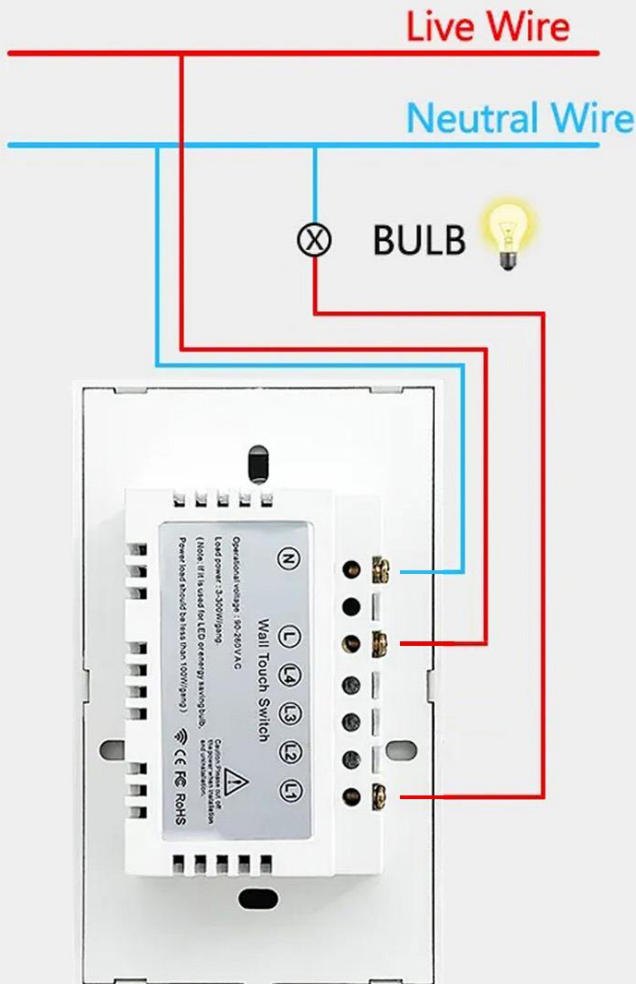

Dimensiones Específicas del Interruptor de Luz, Tuy1White en mm.

Clave	A	B	C	D	E
MXTUF-001 a MXTUF-005	72	120	70	8	33

Galería del Interruptor de Luz, Tuy1White.

Galería del Interruptor de Luz, Tuy1White.

Wiring diagram

Single fire zero fire universal

1 Need Neutral

2 NO Need Neutral

Versión de Corrección	Nombre del Autor	Descripción del Error	Descripción de la Corrección	Vo.Bo. Supervisor
V1	Raúl Ramírez	Ficha Nueva	Ninguna	Jessica Lorenzo