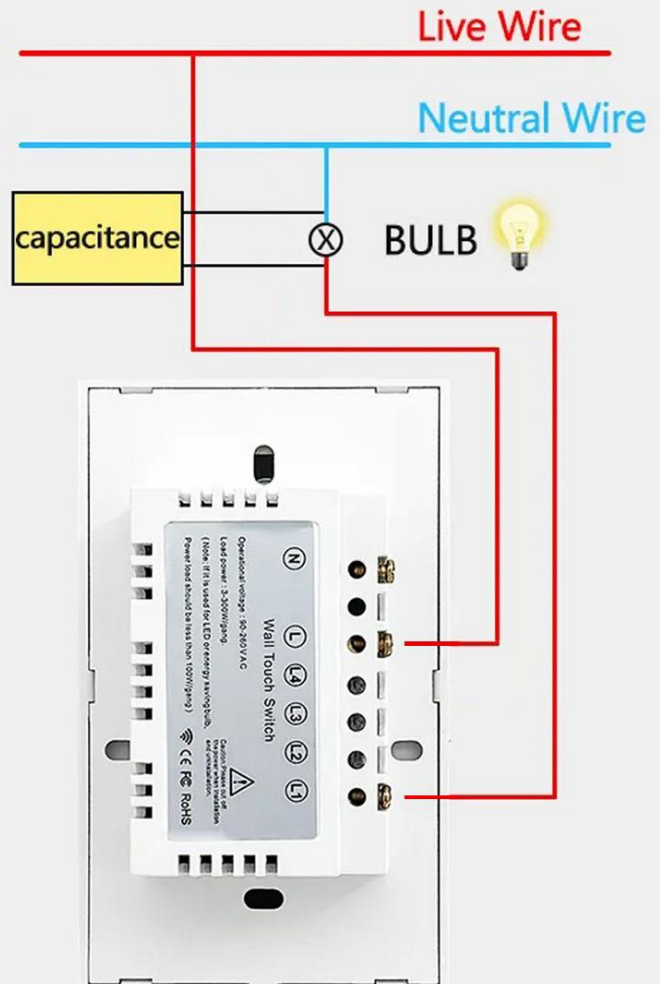

Dimensiones Específicas del Interruptor de Luz, Tuy1White en mm.

Clave	A	B	C	D	E
MXTUF-001 a MXTUF-005	72	120	70	8	33

Galería del Interruptor de Luz, Tuy1White.

Galería del Interruptor de Luz, Tuy1White.

Wiring diagram

Single fire zero fire universal

1 Need Neutral

2 NO Need Neutral

Versión de Corrección	Nombre del Autor	Descripción del Error	Descripción de la Corrección	Vo.Bo. Supervisor
V1	Raúl Ramírez	Ficha Nueva	Ninguna	Jessica Lorenzo