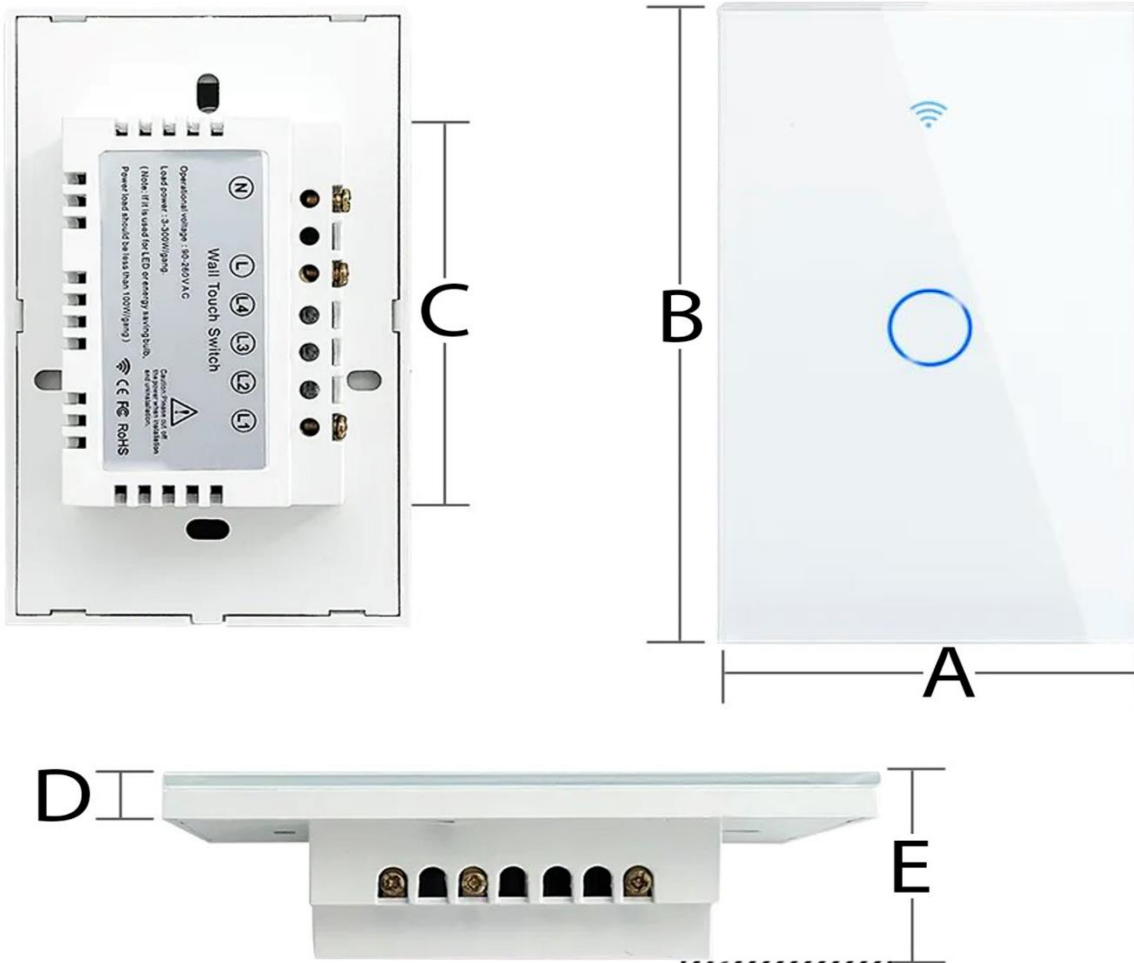

Características Técnicas Específicas del Interruptor de Luz, Tuy1Black.

Clave	Cantidad	Número de Vías	Wi-Fi	Voltaje	Frecuencia	Carga Máxima	Corriente Máxima	Apps para Teléfonos	Compati ble c/ Alexa, Google Home	Color	Peso y Dimensiones con Empaque de Cartón en cm			
											Kg	Base	Altura	Fondo
MXTUF-001	1 Pza.	1	2.4 GHz	100-250V CA	50-60Hz	300W/Gang	10A	Smart Life, TUYA	Si	Blanco	0.20	15	5	10
MXTUF-002	2 Pzas.	2x1	2.4 GHz	100-250V CA	50-60Hz	300W/Gang	10A	Smart Life, TUYA	Si	Blanco	0.20	15	5	10
MXTUF-003	3 Pzas.	3x1	2.4 GHz	100-250V CA	50-60Hz	300W/Gang	10A	Smart Life, TUYA	Si	Blanco	0.20	15	5	10
MXTUF-004	4 Pzas.	4x1	2.4 GHz	100-250V CA	50-60Hz	300W/Gang	10A	Smart Life, TUYA	Si	Blanco	0.20	15	5	10
MXTUF-005	5 Pzas.	5x1	2.4 GHz	100-250V CA	50-60Hz	300W/Gang	10A	Smart Life, TUYA	Si	Blanco	0.20	15	5	10

Dimensiones Específicas del Interruptor de Luz, Tuy1White en mm.

Clave	A	B	C	D	E
MXTUF-001 a MXTUF-005	72	120	70	8	33