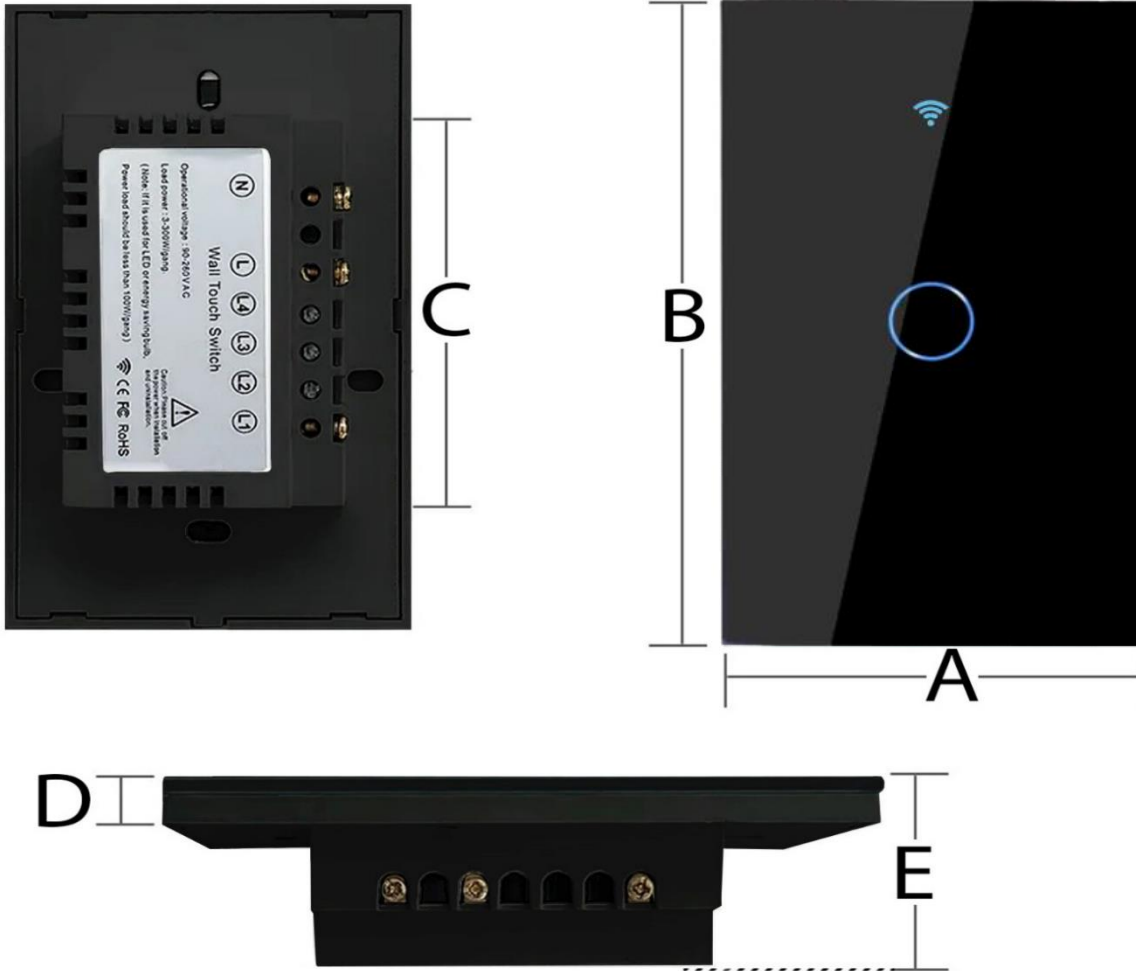

El Interruptor de Luz Tuy1Black, tiene muchas aplicaciones: esta herramienta se puede utilizar ampliamente en su hogar, oficina, sala de estar, dormitorio, etc. Escanee el código QR del manual de usuario Descargue la aplicación Smart Life/TUYA, O descargue desde App Store o Google Play Store y conecte su dispositivo móvil a su red Wi-Fi de 2,4 GHz para encontrar su interruptor de luz, luego puede encender las luces a través de la aplicación.

Clave	Cantidad	Número de Vías	Wi-Fi	Voltaje	Frecuencia	Carga Máxima	Corriente Máxima	Apps para Teléfonos	Compati ble c/ Alexa, Google Home	Color	Peso y Dimensiones con Empaque de Cartón en cm			
											Kg	Base	Altura	Fondo
MXTUA-001	1 Pza.	1	2.4 GHz	100-250V CA	50-60Hz	300W/Gang	10A	Smart Life, TUYA	Si	Negro	0.20	15	5	10
MXTUA-002	2 Pzas.	2x1	2.4 GHz	100-250V CA	50-60Hz	300W/Gang	10A	Smart Life, TUYA	Si	Negro	0.20	15	5	10
MXTUA-003	3 Pzas.	3x1	2.4 GHz	100-250V CA	50-60Hz	300W/Gang	10A	Smart Life, TUYA	Si	Negro	0.20	15	5	10
MXTUA-004	4 Pzas.	4x1	2.4 GHz	100-250V CA	50-60Hz	300W/Gang	10A	Smart Life, TUYA	Si	Negro	0.20	15	5	10
MXTUA-005	5 Pzas.	5x1	2.4 GHz	100-250V CA	50-60Hz	300W/Gang	10A	Smart Life, TUYA	Si	Negro	0.20	15	5	10

Dimensiones Específicas del Interruptor de Luz, Tuy1Black en mm.

Clave	A	B	C	D	E
MXTUA-001 a MXTUA-005	72	120	70	8	33

Tuy1Black

Ficha Técnica.

Galería del Interruptor de Luz, Tuy1Black.

Voice Control

Works with Amazon Alexa