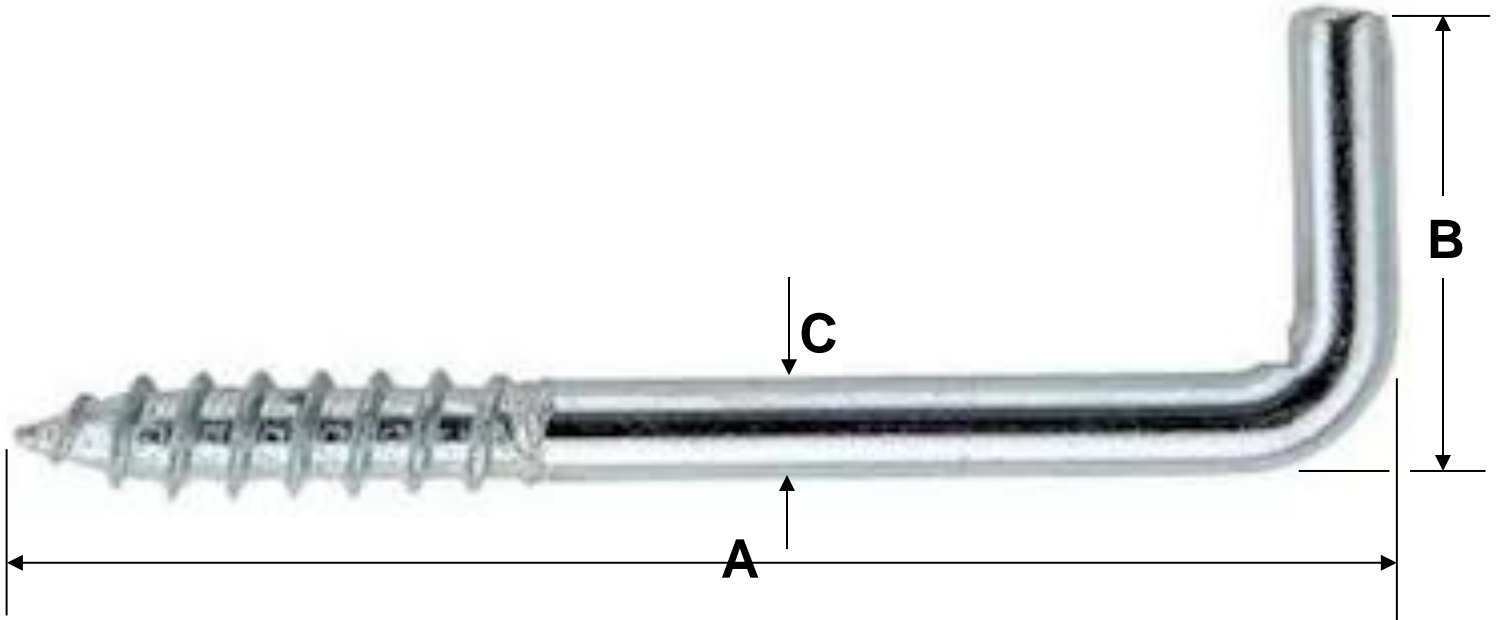

Características Generales de la Alcayata de Acero Pulido Galvanizado, PoliShed

La Alcayata de Acero Pulido Galvanizado, PoliShed es ideal para sujetar un objeto sobre la pared.

La Alcayata de Acero Pulido Galvanizado, PoliShed cuenta con material de acero pulido comercial SAE1010 y excelente acabado en galvanizado electrolítico ASTM B-633.

Aplicaciones de la Alcayata de Acero Pulido Galvanizado, PoliShed

La Alcayata de Acero Pulido Galvanizado, PoliShed se utiliza para colgar objetos de madera y pared.

Garantía de la Alcayata de Acero Pulido Galvanizado, PoliShed

La Alcayata de Acero Pulido Galvanizado, PoliShed tiene 1 año de garantía por escrito sujeto a Cláusulas VentDepot

Características Técnicas Específicas de la Alcayata de Acero Pulido Galvanizado, PoliShed

Dimensión de la Alcayata de Acero Pulido Galvanizado, PoliShed			
Clave	A	B	C
MXPED-001	30	12	2.2
MXPED-002	30	12	2.5
MXPED-003	40	14	3.0
MXPED-004	40	14	3.0
MXPED-005	50	17	3.3
MXPED-006	50	17	3.3
MXPED-007	55	18	3.7
MXPED-008	55	18	3.7
MXPED-009	60	19	4.0
MXPED-010	60	19	4.0
MXPED-011	70	20	4.8
MXPED-012	70	20	4.8
MXPED-013	80	21	4.9
MXPED-014	80	21	4.9
MXPED-015	97	29	6.3
MXPED-016	97	29	6.3