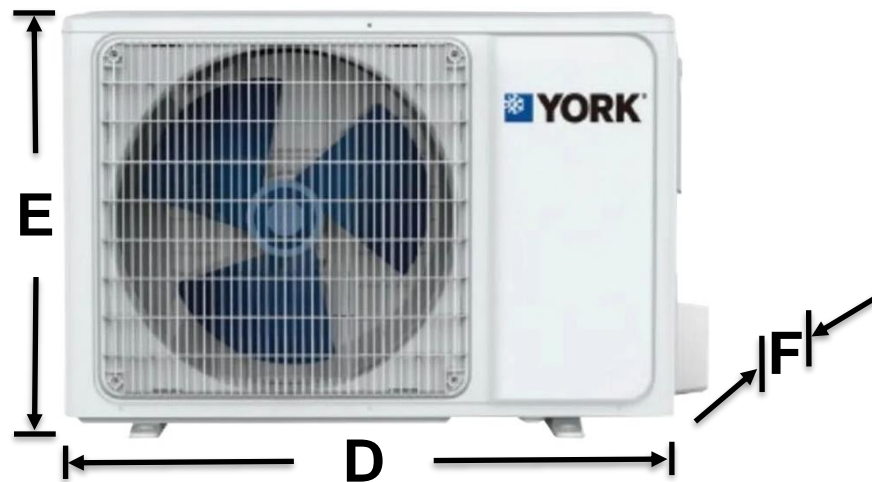

Dimensiones Específicas del Aire Acondicionado MiniSplits Ecológico, Amazon en mm.						
Clave	A	B	C	D	E	F
MXAMZ-001	750	285	200	720	545	255
MXAMZ-002	750	285	200	720	545	255
MXAMZ-003	900	310	225	795	525	290
MXAMZ-004	1082	330	233	800	690	300
MXAMZ-005	750	285	200	720	545	255
MXAMZ-006	750	285	200	720	545	255
MXAMZ-007	900	310	225	795	525	290
MXAMZ-008	1082	330	233	800	690	300