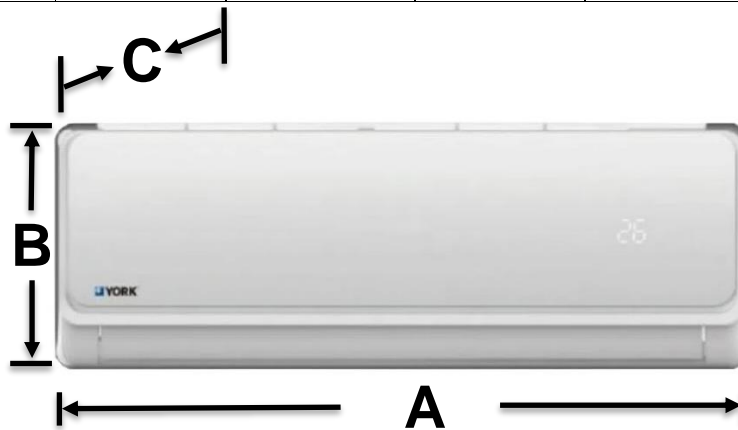

Dimensiones Específicas del Aire Acondicionado MiniSplits Ecológico, Amazon en mm.						
Clave	A	B	C	D	E	F
MXAMZ-001	750	285	200	720	545	255
MXAMZ-002	750	285	200	720	545	255
MXAMZ-003	900	310	225	795	525	290
MXAMZ-004	1082	330	233	800	690	300
MXAMZ-005	750	285	200	720	545	255
MXAMZ-006	750	285	200	720	545	255
MXAMZ-007	900	310	225	795	525	290
MXAMZ-008	1082	330	233	800	690	300