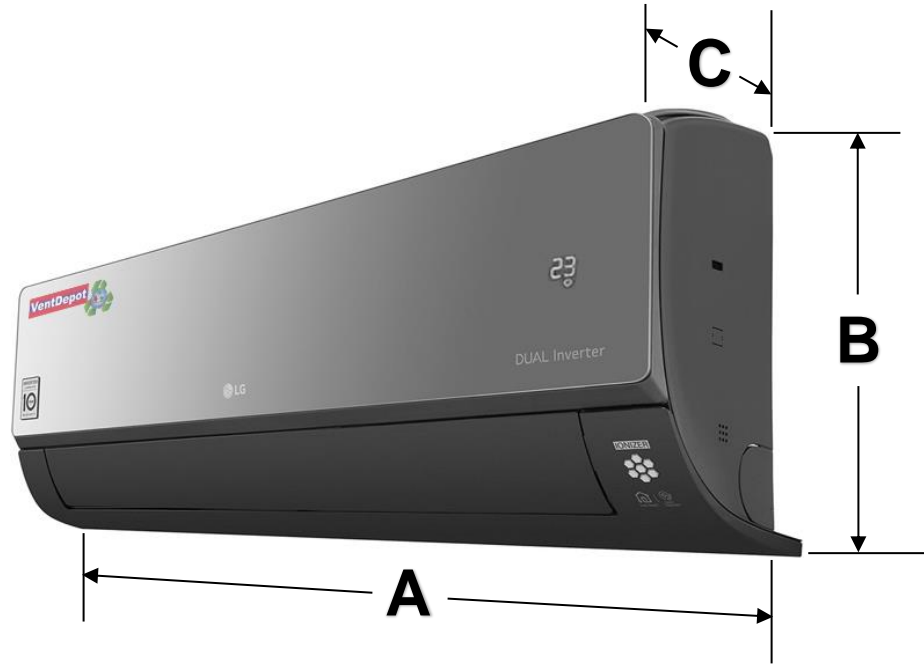

HeatAir

Dimensiones Especificas del Aire Acondicionado, HeatAir en mm.						
Clave	A	B	C	D	E	F
MXHET-001	848	308	193	717	483	230
MXHET-002	998	345	212	770	545	288
MXHET-003	998	345	212	870	655	320
MXHET-004	998	345	213	870	650	330