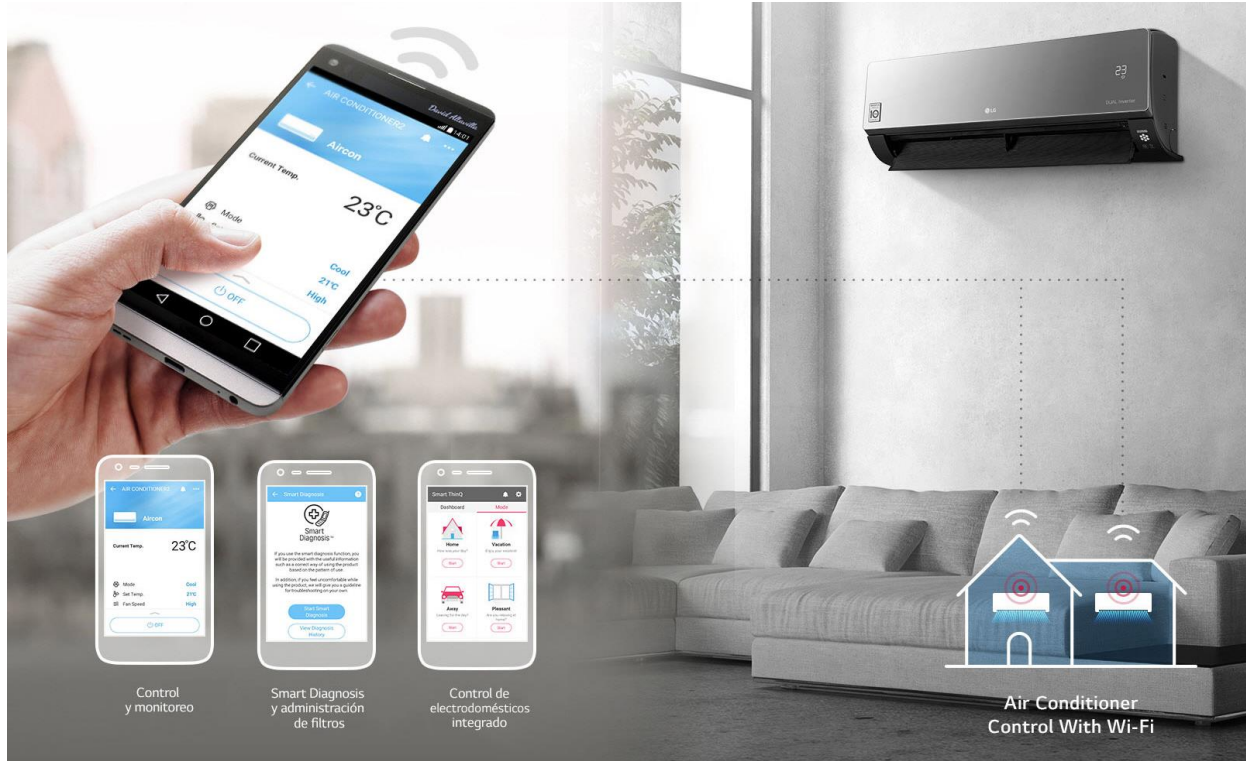

HeatAir

Características Generales del Aire Acondicionado, HeatAir.

El HeatAir, es un aire acondicionado, está diseñado para generar un ambiente armónico y elegante en el interior de su hogar gracias a su estilizado diseño minimalista y su acabado frontal de espejo.

Se ajusta constantemente su velocidad para mantener los niveles de temperatura deseados. De esta manera, el compresor DUAL Inverter™ ahorra más energía que un compresor convencional expulsando el aire a mayor distancia y en menos tiempo.

Tipo de pantalla LCD.

Temporizador On / Off.

Conectividad Wi-Fi para dispositivos móviles.

Ahorro de Energía y Enfriamiento Rápido.

Aplicaciones del Aire Acondicionado, HeatAir.

El HeatAir, es utilizado en centros comerciales, hospitales, escuelas, edificios, restaurantes, hoteles, bancos, oficinas, consultorios, salas.

Descripción del Aire Acondicionado, HeatAir.

- 1- Pantalla Intuitiva
- 2- Diseño delgado
- 3- Suave diseño curvo

Galería del Aire Acondicionado, HeatAir.

HeatAir

Galería del Aire Acondicionado, HeatAir.

Versión de Corrección	Nombre del Autor	Descripción del Error	Descripción de la Corrección	Vo.Bo. Supervisor
V1	Jessica Lorenzo	Ficha Nueva	Ninguna	Antonio García