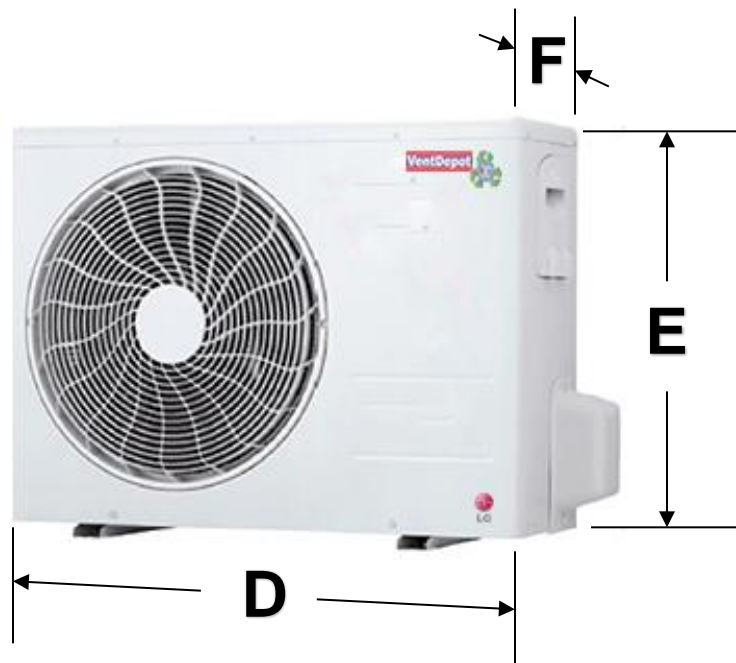

HeatAir

Dimensiones Especificas del Aire Acondicionado, HeatAir en mm.						
Clave	A	B	C	D	E	F
MXHET-001	848	308	193	717	483	230
MXHET-002	998	345	212	770	545	288
MXHET-003	998	345	212	870	655	320
MXHET-004	998	345	213	870	650	330