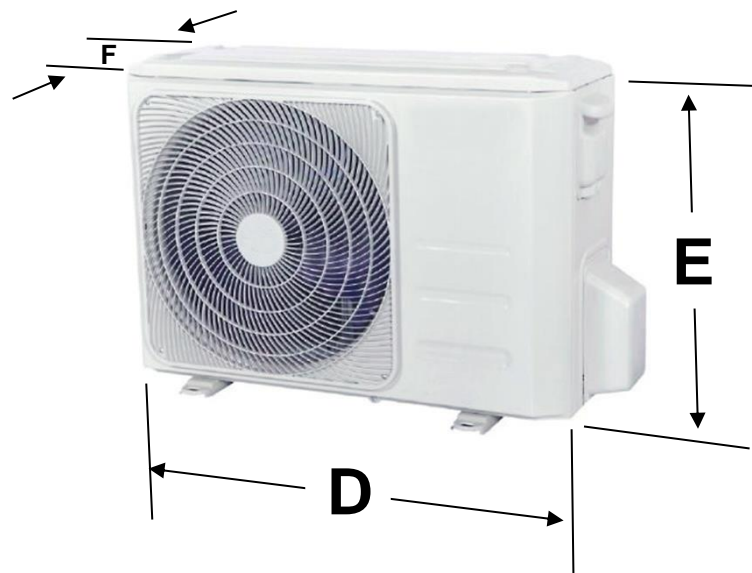

Dimensiones Específicas del Aire Acondicionado CoolWave en mm.

Clave	A	B	C	D	E	F
MXCWE-001	1100	249	774	946	810	410