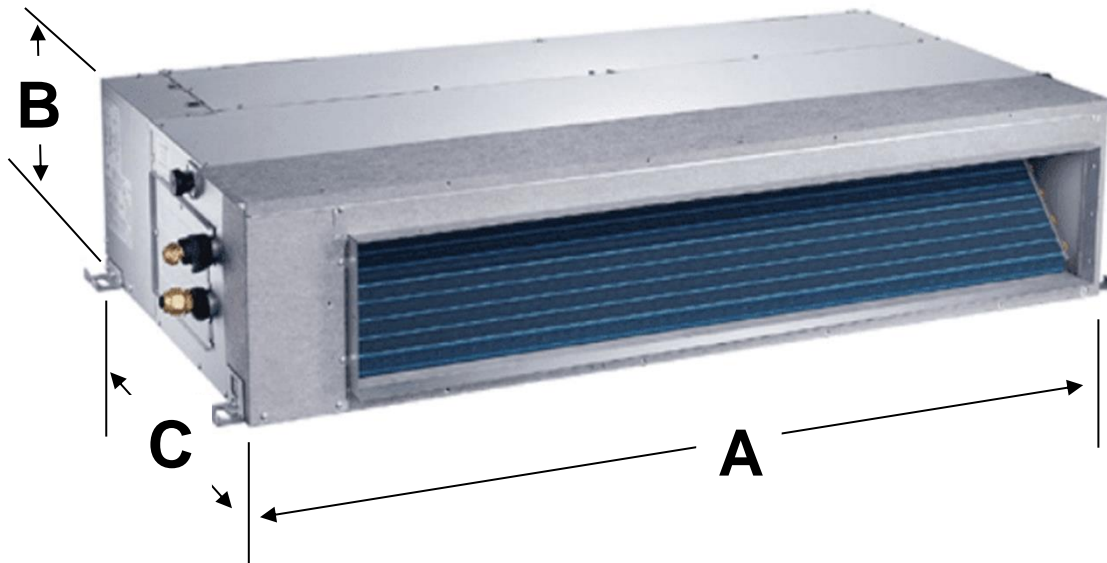

Dimensiones Específicas del Aire Acondicionado CoolWave en mm.

Clave	A	B	C	D	E	F
MXCWE-001	1100	249	774	946	810	410