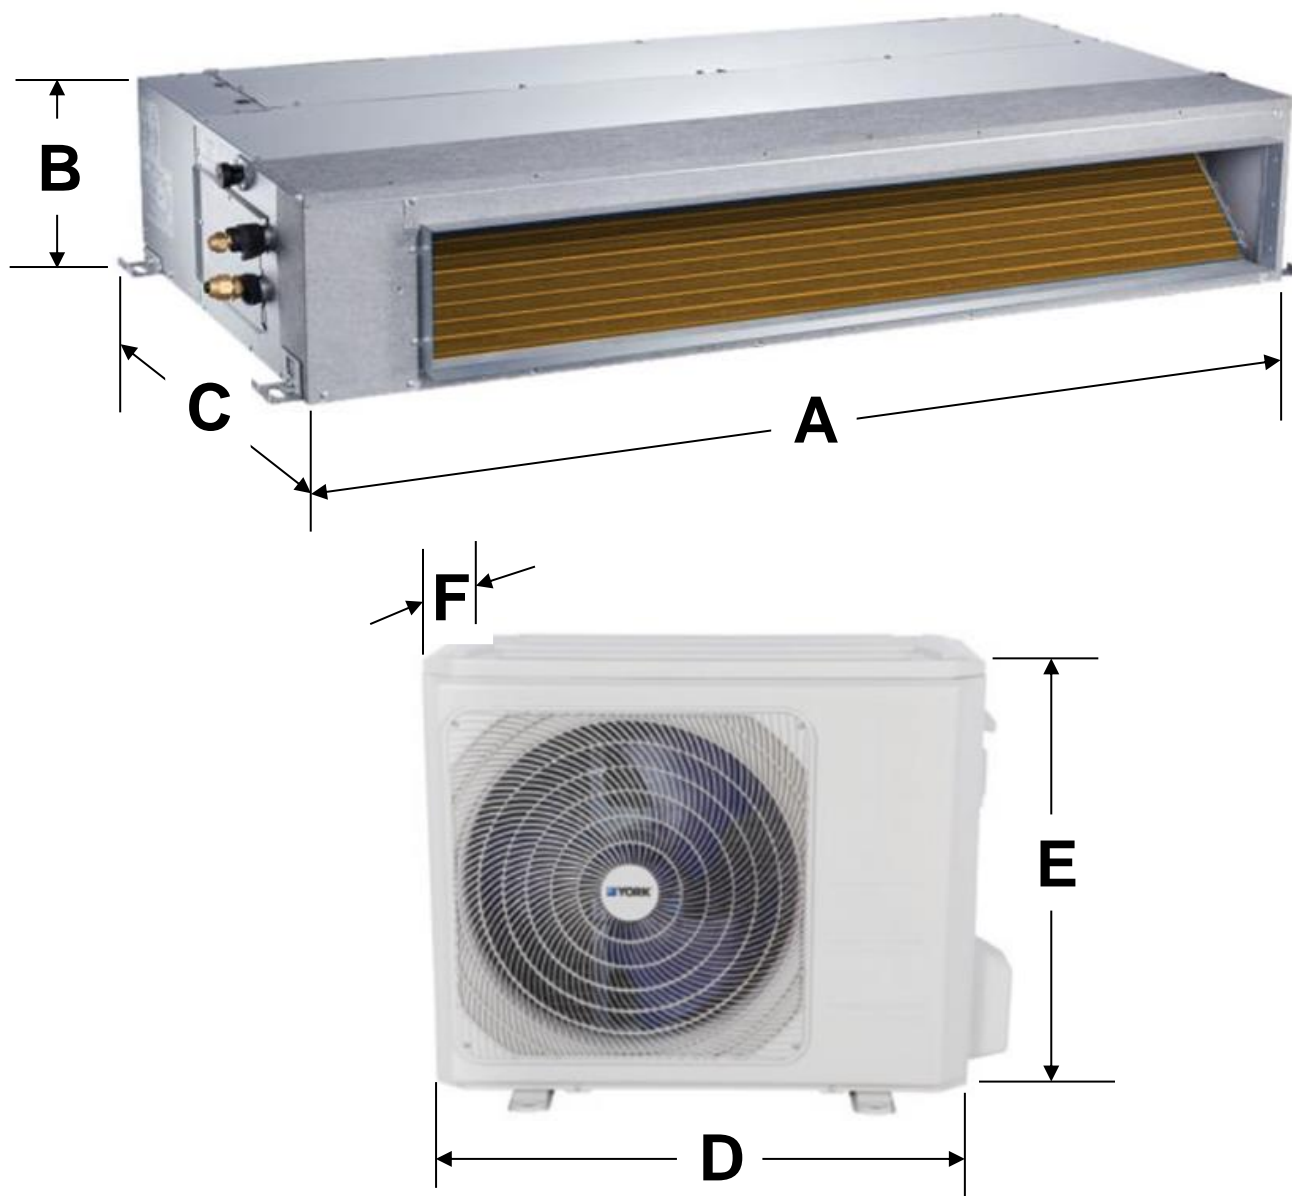

Dimensiones Específicas del Aire Acondicionado AirBliss en mm.

Clave	A	B	C	D	E	F
MXRSB-001	805	330	554	700	540	285
MXRSB-002	890	342	673	1070	725	280
MXRSB-003	946	410	810	1305	805	315
MXRSB-004	946	410	810	1305	805	315
MXRSB-005	952	415	1333	1405	915	365
MXRSB-006	952	415	1333	1405	915	365