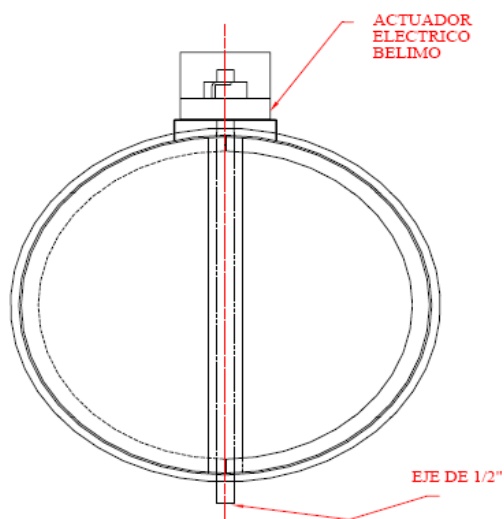

Características Técnicas Generales

Clave	Ø A		B		Calibre	Incluye	Peso y dimensiones con empaque de plástico.	
	pulg	mm	pulg	mm			kg	cm
MXACP-001	4	101	6	152	22	Actuador	0.8	16x16x16
MXACP-002	6	152	8	203	22	Actuador	1	21x21x21
MXACP-003	8	203	10	254	22	Actuador	1.2	25x25x25
MXACP-004	10	254	12	305	22	Actuador	1.4	31x31x31
MXACP-005	12	305	14	356	22	Actuador	1.6	36x36x36
MXACP-006	14	356	16	406	22	Actuador	1.8	41x41x41
MXACP-007	16	406	18	457	22	Actuador	2.1	46x46x46
MXACP-008	18	457	20	508	22	Actuador	2.3	51x51x51
MXACP-009	20	508	22	559	22	Actuador	2.6	56x56x56
MXACP-010	22	559	24	610	20	Actuador	2.9	62x62x62
MXACP-011	24	610	26	660	20	Actuador	3.2	67x67x67
MXACP-012	26	660	28	711	20	Actuador	3.5	72x72x72
MXACP-013	28	711	30	762	20	Actuador	3.8	77x77x77
MXACP-014	30	762	32	813	20	Actuador	4.1	82x82x82
MXACP-015	32	813	34	864	20	Actuador	4.4	87x87x87
MXACP-016	34	864	36	914	20	Actuador	4.7	92x92x92
MXACP-017	36	914	38	965	20	Actuador	5	97x97x97

Dimensiones

Montaje

► Acoplar directamente al TurboDucto correspondiente o fijar directamente a la pared. Ensamblado fácil tipo mecánico, con toda nuestra línea de TurboDuctos.

► **VentDepot Team**, monta, instala o da mantenimiento a cualquiera de nuestros equipos, de forma rápida, segura conforme a las normas industriales.

► Suministro y servicio a toda la República Mexicana

Tabla de Selección

► Rango de temperatura: -50°F a 180°F (-45°C a 82°C)