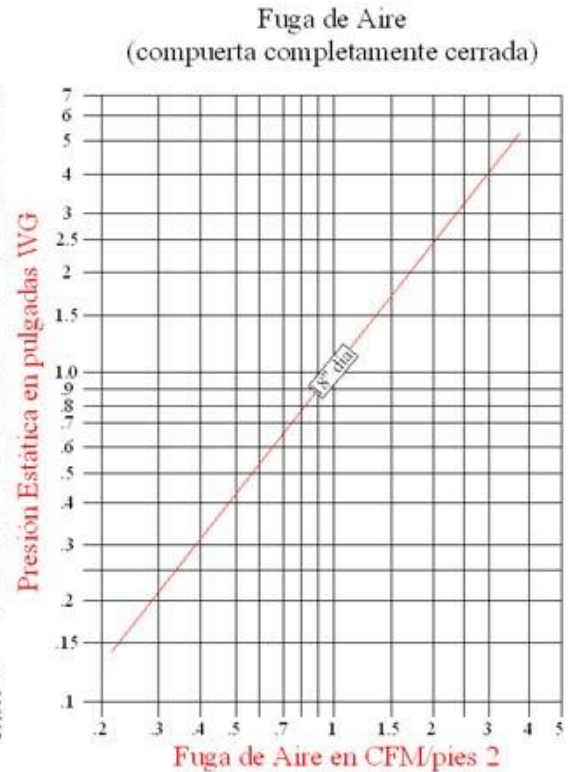

► Suministro y servicio a toda la República Mexicana

Tabla de Selección

► Rango de temperatura: -50°F a 180°F (-45°C a 82°C)