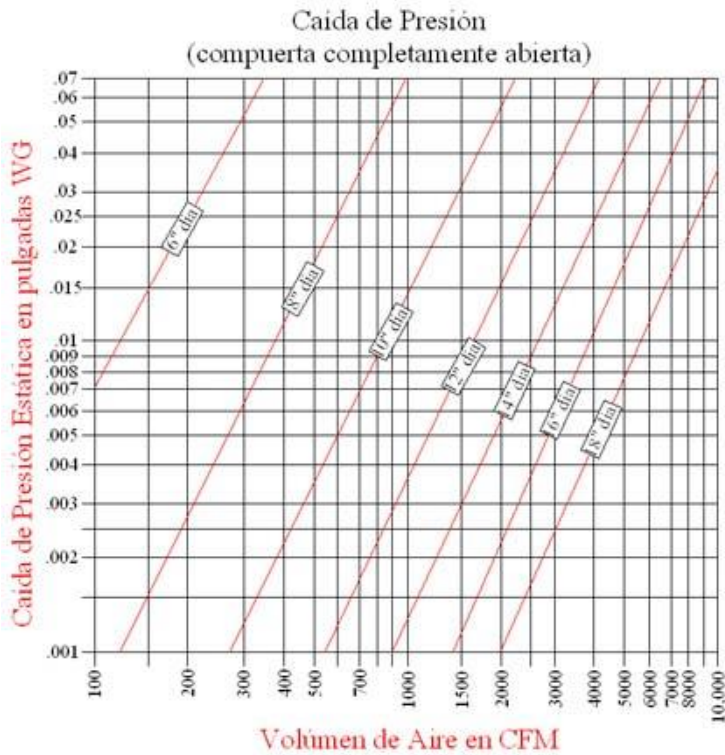

► Suministro y servicio a toda la República Mexicana

Tabla de Selección

► Rango de temperatura: -50°F a 180°F (-45°C a 82°C)