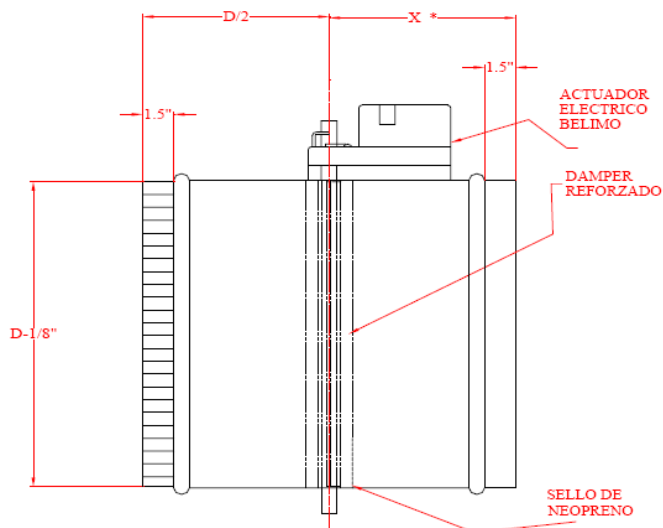

Características Técnicas Generales

Clave	Ø A		B		Calibre	Incluye	Peso y dimensiones con empaque de plástico.	
	pulg	mm	pulg	mm			kg	cm
MXACP-001	4	101	6	152	22	Actuador	0.8	16x16x16
MXACP-002	6	152	8	203	22	Actuador	1	21x21x21
MXACP-003	8	203	10	254	22	Actuador	1.2	25x25x25
MXACP-004	10	254	12	305	22	Actuador	1.4	31x31x31
MXACP-005	12	305	14	356	22	Actuador	1.6	36x36x36
MXACP-006	14	356	16	406	22	Actuador	1.8	41x41x41
MXACP-007	16	406	18	457	22	Actuador	2.1	46x46x46
MXACP-008	18	457	20	508	22	Actuador	2.3	51x51x51
MXACP-009	20	508	22	559	22	Actuador	2.6	56x56x56
MXACP-010	22	559	24	610	20	Actuador	2.9	62x62x62
MXACP-011	24	610	26	660	20	Actuador	3.2	67x67x67
MXACP-012	26	660	28	711	20	Actuador	3.5	72x72x72
MXACP-013	28	711	30	762	20	Actuador	3.8	77x77x77
MXACP-014	30	762	32	813	20	Actuador	4.1	82x82x82
MXACP-015	32	813	34	864	20	Actuador	4.4	87x87x87
MXACP-016	34	864	36	914	20	Actuador	4.7	92x92x92
MXACP-017	36	914	38	965	20	Actuador	5	97x97x97

► Suministro y servicio a toda la República Mexicana

Tabla de Selección

► Rango de temperatura: -50°F a 180°F (-45°C a 82°C)