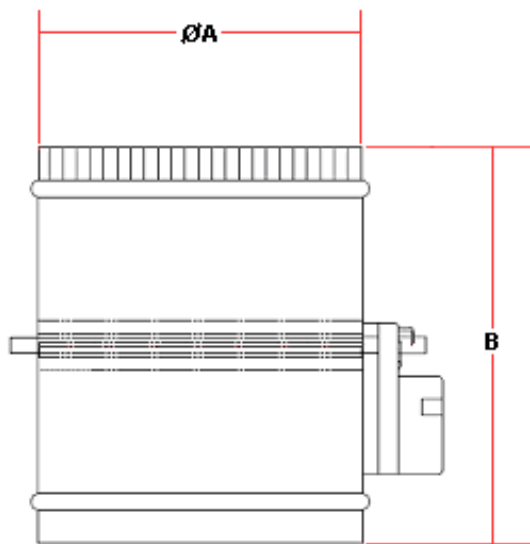

Características Técnicas Generales

Clave	Ø A		B		Calibre	Incluye	Peso y dimensiones con empaque de plástico.	
	pulg	mm	pulg	mm			kg	cm
MXACP-001	4	101	6	152	22	Actuador	0.8	16x16x16
MXACP-002	6	152	8	203	22	Actuador	1	21x21x21
MXACP-003	8	203	10	254	22	Actuador	1.2	25x25x25
MXACP-004	10	254	12	305	22	Actuador	1.4	31x31x31
MXACP-005	12	305	14	356	22	Actuador	1.6	36x36x36
MXACP-006	14	356	16	406	22	Actuador	1.8	41x41x41
MXACP-007	16	406	18	457	22	Actuador	2.1	46x46x46
MXACP-008	18	457	20	508	22	Actuador	2.3	51x51x51
MXACP-009	20	508	22	559	22	Actuador	2.6	56x56x56
MXACP-010	22	559	24	610	20	Actuador	2.9	62x62x62
MXACP-011	24	610	26	660	20	Actuador	3.2	67x67x67
MXACP-012	26	660	28	711	20	Actuador	3.5	72x72x72
MXACP-013	28	711	30	762	20	Actuador	3.8	77x77x77
MXACP-014	30	762	32	813	20	Actuador	4.1	82x82x82
MXACP-015	32	813	34	864	20	Actuador	4.4	87x87x87
MXACP-016	34	864	36	914	20	Actuador	4.7	92x92x92
MXACP-017	36	914	38	965	20	Actuador	5	97x97x97

Dimensiones

Montaje

► Acoplar directamente al TurboDucto correspondiente o fijar directamente a la pared. Ensamblado fácil tipo mecánico, con toda nuestra línea de TurboDuctos.

► **VentDepot Team**, monta, instala o da mantenimiento a cualquiera de nuestros equipos, de forma rápida, segura conforme a las normas industriales.