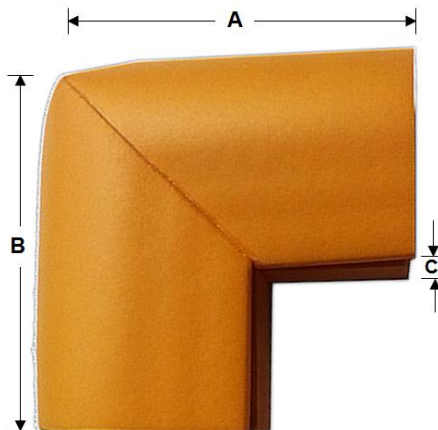

SafetyCorner

Características Técnicas Específicas de Accesorios HVAC, SafetyCorner								
Clave	Color	Material	Forma	Piezas	Peso kg	Dimensiones con Empaque de Cartón		
						Alto cm	Ancho cm	Largo cm
MXSYC-028	Azul	Espuma Suave	L	1	1	1	1	0.5
MXSYC-029	Azul	Espuma Suave	L	6	1	1	1	0.5
MXSYC-030	Azul	Espuma Suave	L	10	1	1	1	0.5

Dimensiones de Accesorios HVAC, SafetyCorner			
Clave	A	B	C
MXSYC-001	0.39	0.39	0.20
MXSYC-002	0.39	0.39	0.20
MXSYC-003	0.39	0.39	0.20
MXSYC-004	0.39	0.39	0.20
MXSYC-005	0.39	0.39	0.20
MXSYC-006	0.39	0.39	0.20
MXSYC-007	0.39	0.39	0.20
MXSYC-008	0.39	0.39	0.20
MXSYC-009	0.39	0.39	0.20
MXSYC-010	0.39	0.39	0.20
MXSYC-011	0.39	0.39	0.20
MXSYC-012	0.39	0.39	0.20
MXSYC-013	0.39	0.39	0.20
MXSYC-014	0.39	0.39	0.20
MXSYC-015	0.39	0.39	0.20
MXSYC-016	0.39	0.39	0.20
MXSYC-017	0.39	0.39	0.20
MXSYC-018	0.39	0.39	0.20
MXSYC-019	0.39	0.39	0.20
MXSYC-020	0.39	0.39	0.20
MXSYC-021	0.39	0.39	0.20
MXSYC-022	0.39	0.39	0.20
MXSYC-023	0.39	0.39	0.20
MXSYC-024	0.39	0.39	0.20
MXSYC-025	0.39	0.39	0.20
MXSYC-026	0.39	0.39	0.20
MXSYC-027	0.39	0.39	0.20
MXSYC-028	0.39	0.39	0.20
MXSYC-029	0.39	0.39	0.20
MXSYC-030	0.39	0.39	0.20