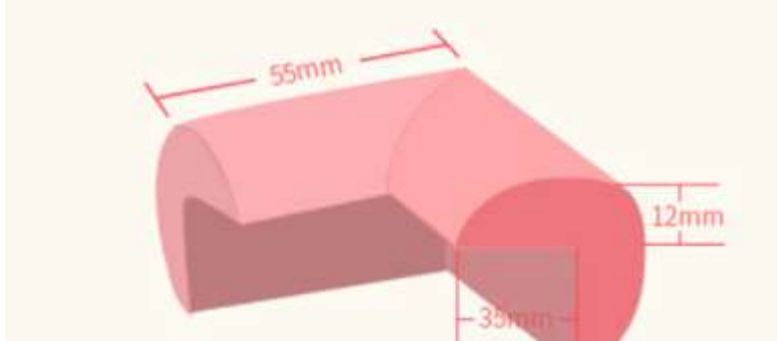

SafetyCorner

MXSYC-039	0.39	0.39	0.20