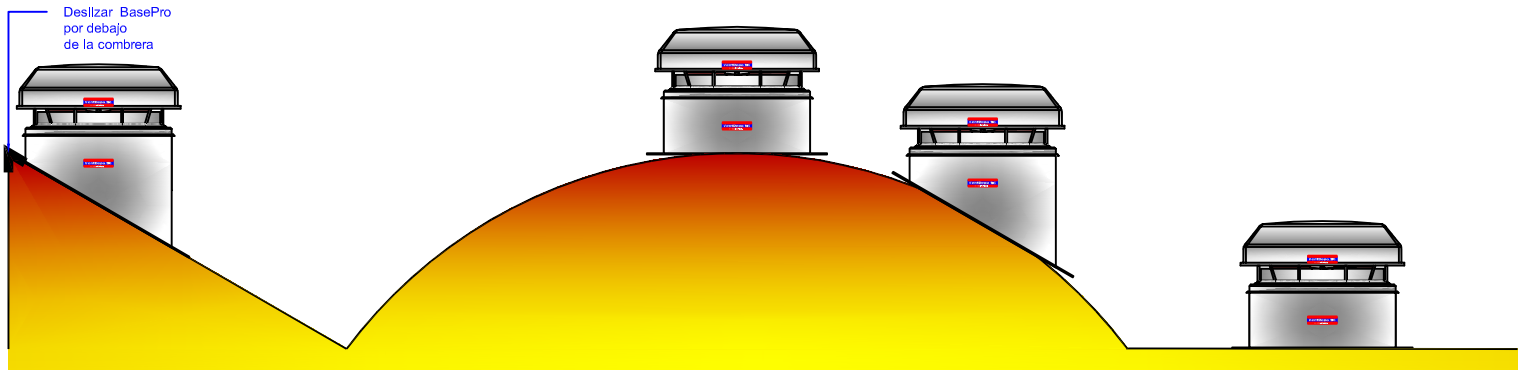

Call Center:

(55) 5822.1516  
01 800 999.1516

Internacional:

+52 (55) 5822.1516

Accesorio BasePro para colocación de producto en Techo  
Especificaciones consultar Ficha Técnica

Representación Gráfica

## Tipos de Techo

**Diente de Sierra**

**Arco**

**Plano**

**Dos Aguas**

**Dos Aguas**