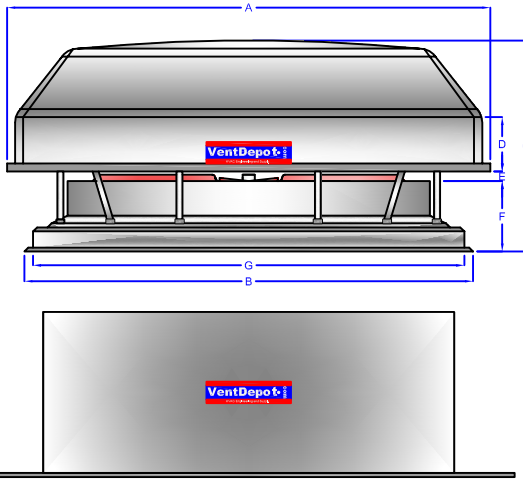

Call Center:

(55) 5822.1516  
01 800 999.1516

Internacional:

+52 (55) 5822.1516

Accesorio BasePro para colocación de producto en Techo  
Especificaciones consultar Ficha Técnica

Representación Gráfica

## Tipos de Techo

**Diente de Sierra**

**Arco**

**Plano**

**Dos Aguas**

**Dos Aguas**