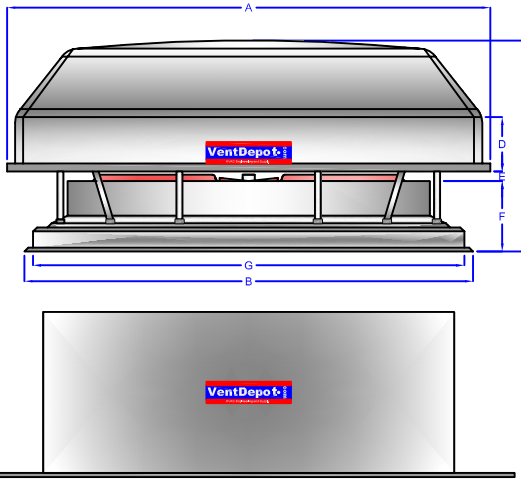

Call Center:

(55) 5822.1516
01 800 999.1516

Internacional:

+52 (55) 5822.1516

Accesorio BasePro para colocación de producto en Techo
Especificaciones consultar Ficha Técnica

Representación Gráfica

Tipos de Arreglos

Nomenclatura de Ruido

Nomenclatura de Flujos

BasePro

Se utiliza para colocar el MushPro en cualquier tipo de techo.

Detalle 1

BasePro

Se utiliza para colocar el MushPro en cualquier tipo de techo.

GabinetPro