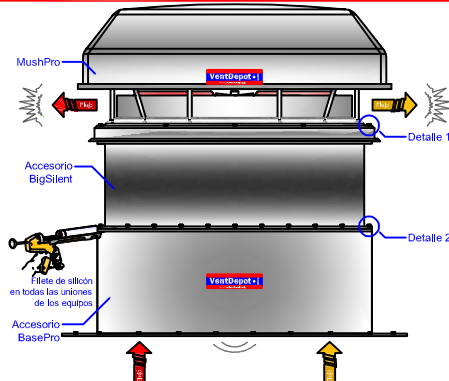

Nomenclatura de Ruido

Nomenclatura de Flujos

BasePro

Se utiliza para colocar el MushPro en cualquier tipo de techo.

Detalle 1

BasePro

Se utiliza para colocar el MushPro en cualquier tipo de techo.

GabinetPro

Se utiliza para colocar filtros con los cuales se trata el aire contaminado.

Detalle 1

Detalle 2

BasePro

Se utiliza para colocar el MushPro en cualquier tipo de techo.

BigSilent

Se utiliza como un filtro de sonido.