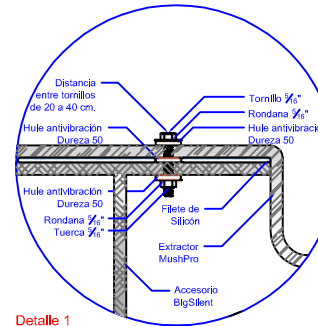

Nomenclatura de Ruido

Nomenclatura de Flujos

BasePro

Se utiliza para colocar el MushPro en cualquier tipo de techo.

Detalle 1

BasePro

Se utiliza para colocar el MushPro en cualquier tipo de techo.

GabinetPro

Se utiliza para colocar filtros con los cuales se trata el aire contaminado.

Detalle 1

Detalle 2

BasePro

Se utiliza para colocar el MushPro en cualquier tipo de techo.

BigSilent

Se utiliza como un filtro de sonido.

Detalle 1

Detalle 2