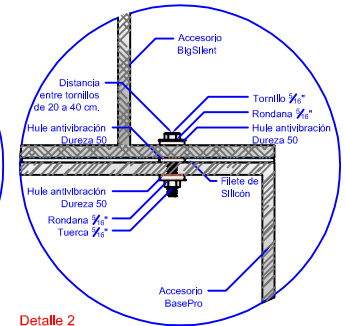

Nomenclatura de Ruido

Nomenclatura de Flujos

BasePro

Se utiliza para colocar el MushPro en cualquier tipo de techo.

Detalle 1

BasePro

Se utiliza para colocar el MushPro en cualquier tipo de techo.

GabinetPro

Se utiliza para colocar filtros con los cuales se trata el aire contaminado.

Detalle 1

Detalle 2

BasePro

Se utiliza para colocar el MushPro en cualquier tipo de techo.

BigSilent

Se utiliza como un filtro de sonido.

Detalle 1

Detalle 2