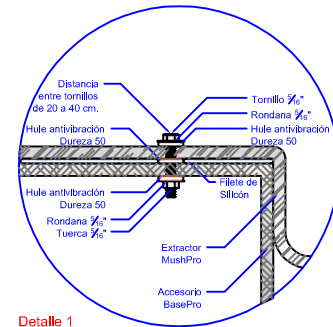

Nomenclatura de Ruido

Nomenclatura de Flujos

BasePro

Se utiliza para colocar el MushPro en cualquier tipo de techo.

Detalle 1

BasePro

Se utiliza para colocar el MushPro en cualquier tipo de techo.

GabinetPro

Se utiliza para colocar filtros con los cuales se trata el aire contaminado.

Detalle 1

Detalle 2

BasePro

Se utiliza para colocar el MushPro en cualquier tipo de techo.

BigSilent

Se utiliza como un filtro de sonido.