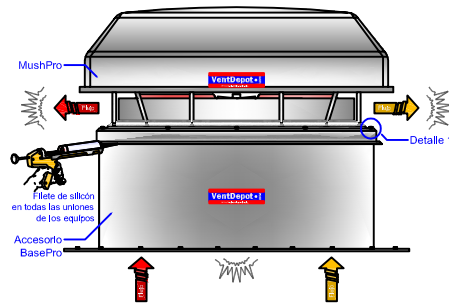

Nomenclatura de Ruido

Nomenclatura de Flujos

BasePro

Se utiliza para colocar el MushPro en cualquier tipo de techo.

Detalle 1

BasePro

Se utiliza para colocar el MushPro en cualquier tipo de techo.

GabinetPro

Se utiliza para colocar filtros con los cuales se trata el aire contaminado.

Detalle 1

Detalle 2

BasePro

Se utiliza para colocar el MushPro en cualquier tipo de techo.

BigSilent

Se utiliza como un filtro de sonido.