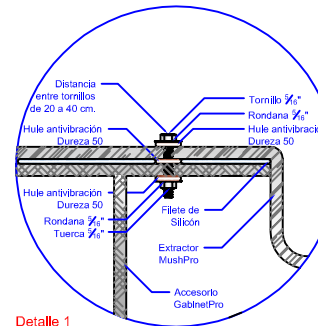

Nomenclatura de Ruido

Nomenclatura de Flujos

BasePro

Se utiliza para colocar el MushPro en cualquier tipo de techo.

Detalle 1

BasePro

Se utiliza para colocar el MushPro en cualquier tipo de techo.

GabinetPro

Se utiliza para colocar filtros con los cuales se trata el aire contaminado.

Detalle 1

Detalle 2

BasePro

Se utiliza para colocar el MushPro en cualquier tipo de techo.

BigSilent

Se utiliza como un filtro de sonido.