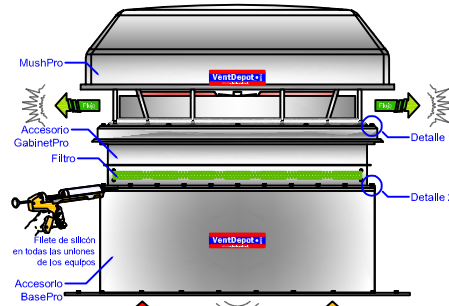

Nomenclatura de Ruido

Nomenclatura de Flujos

BasePro

Se utiliza para colocar el MushPro en cualquier tipo de techo.

Detalle 1

BasePro

Se utiliza para colocar el MushPro en cualquier tipo de techo.

GabinetPro

Se utiliza para colocar filtros con los cuales se trata el aire contaminado.

Detalle 1

Detalle 2

BasePro

Se utiliza para colocar el MushPro en cualquier tipo de techo.

BigSilent

Se utiliza como un filtro de sonido.