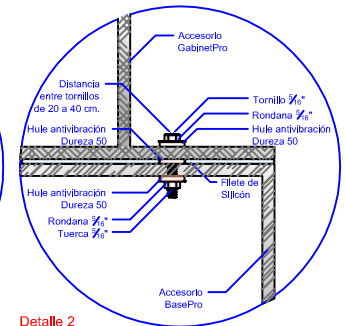

Nomenclatura de Ruido

Nomenclatura de Flujos

BasePro

Se utiliza para colocar el MushPro en cualquier tipo de techo.

Detalle 1

BasePro

Se utiliza para colocar el MushPro en cualquier tipo de techo.

GabinetPro

Se utiliza para colocar filtros con los cuales se trata el aire contaminado.

Detalle 1

Detalle 2

BasePro

Se utiliza para colocar el MushPro en cualquier tipo de techo.

BigSilent

Se utiliza como un filtro de sonido.