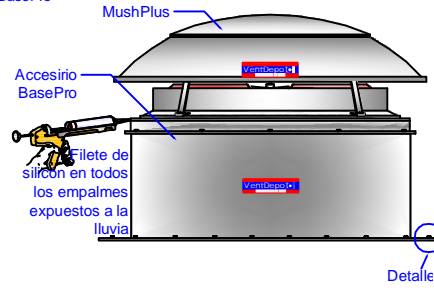

3. Realizar Anclaje en base a Detalle

8