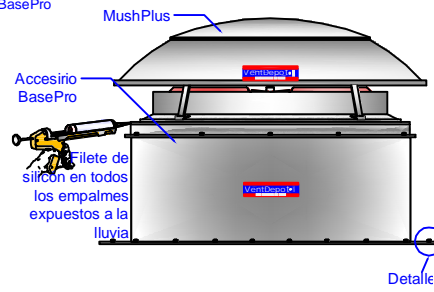

2. Fijar Equipo a Techo

3. Realizar Anclaje en base a Detalle

8

Montaje - Losacero Tipo de Techo (T)

1. Demoler capa de Losa con Marro y Cincel o Rotomartillo / Debastadora, Cortar Lámina con Sierra de Sable.

2. Fijar Equipo a Techo

3. Realizar Anclaje en base a Detalle

9

Montaje - Madera Tipo de Techo (S)

1. Realizar el corte con Cortadora de Disco.

2. Fijar Equipo a Techo

3. Realizar Anclaje en base a Detalle

Accesorio BasePro para colocación de producto en Techo
Especificaciones consultar Ficha Técnica