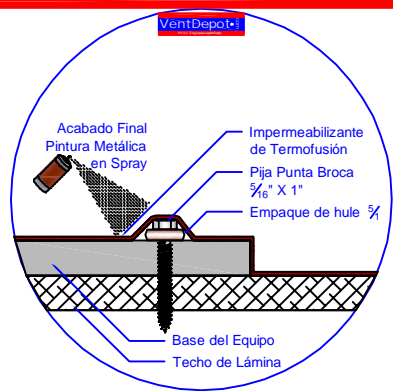

+1 (626) 771.0048

1 (888) 514.1516 (USA)

sales@ventdepot.com

Accesorio BasePro para colocación de producto en Techo
Especificaciones consultar Ficha Técnica

Representación Gráfica

1

Montaje - Lámina Cresta Chica. Tipo de Techo. (A, B, C, D, E, F, G, J)

1. Realizar el corte en la lámina con Sierra de Sable.

2. Fijar Equipo a Techo

3. Realizar Anclaje en base a Detalle

2

Montaje - Lámina Cresta Grande Estructural. Tipo de Techo (H,I)

1. Realizar el corte en la lámina con Sierra de Sable.