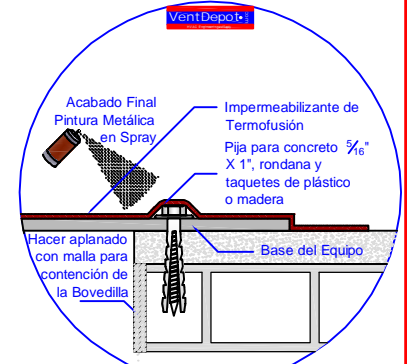

3. Realizar Anclaje en base a Detalle

8