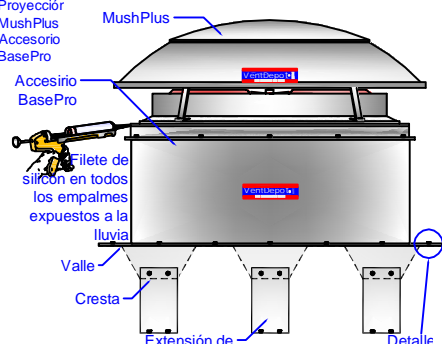

+1 (626) 771.0048

1 (888) 514.1516 (USA)

sales@ventdepot.com

Accesorio BasePro para colocación de producto en Techo
Especificaciones consultar Ficha Técnica

Representación Gráfica

1

Montaje - Lámina Cresta Chica. Tipo de Techo. (A, B, C, D, E, F, G, J)

1. Realizar el corte en la lámina con Sierra de Sable.

2. Fijar Equipo a Techo

3. Realizar Anclaje en base a Detalle

2

Montaje - Lámina Cresta Grande Estructural. Tipo de Techo (H,I)

1. Realizar el corte en la lámina con Sierra de Sable.