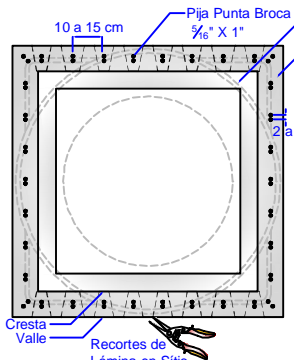

+1 (626) 771.0048

1 (888) 514.1516 (USA)

sales@ventdepot.com

Accesorio BasePro para colocación de producto en Techo
Especificaciones consultar Ficha Técnica

Representación Gráfica

1

Montaje - Lámina Cresta Chica. Tipo de Techo. (A, B, C, D, E, F, G, J)

1. Realizar el corte en la lámina con Sierra de Sable.

2. Fijar Equipo a Techo

3. Realizar Anclaje en base a Detalle

2

Montaje - Lámina Cresta Grande Estructural. Tipo de Techo (H,I)

1. Realizar el corte en la lámina con Sierra de Sable.