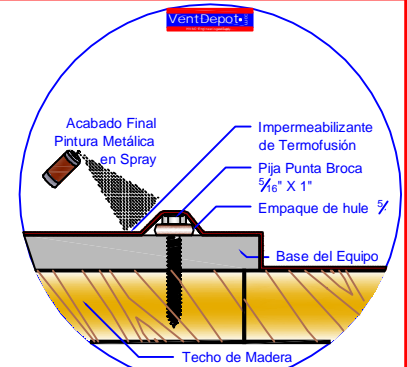

2. Fijar Equipo a Techo

3. Realizar Anclaje en base a Detalle

9

Montaje - Madera Tipo de Techo (S)

1. Realizar el corte con Cortadora de Disco.

2. Fijar Equipo a Techo

3. Realizar Anclaje en base a Detalle

Accesorio BasePro para colocación de producto en Techo
Especificaciones consultar Ficha Técnica