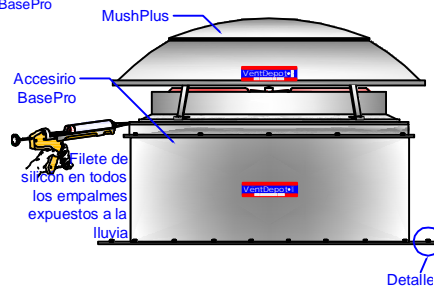

2. Fijar Equipo a Techo

3. Realizar Anclaje en base a Detalle

9

Montaje - Madera Tipo de Techo (S)

1. Realizar el corte con Cortadora de Disco.

2. Fijar Equipo a Techo

3. Realizar Anclaje en base a Detalle

Accesorio BasePro para colocación de producto en Techo
Especificaciones consultar Ficha Técnica