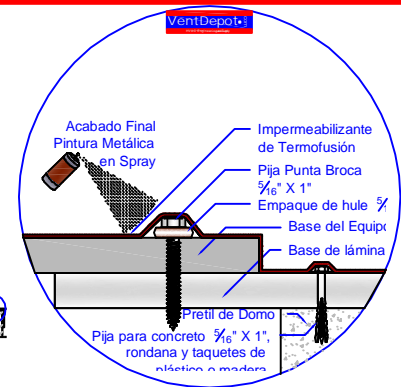

Representación Gráfica

4

Montaje - Asbesto Cresta Grande.
Estructural, Tipo de Techo (L,M)

1. Realizar el corte en la lámina de Asbesto con Cortadora de Disco.

2. Fijar Equipo a Techo

3. Realizar Anclaje en base a Detalle

5

Montaje - Domos.
Tipo de Techo (N)

1. Quitar Domo, Colocar Base de Lámina

2. Fijar Equipo a Techo

3. Realizar Anclaje en base a Detalle

6

Montaje - Concreto
Tipo de Techo (O,P,Q,R)

1. Demoler Losa con Marro y Cincel o Rotomartillo / Debastadora