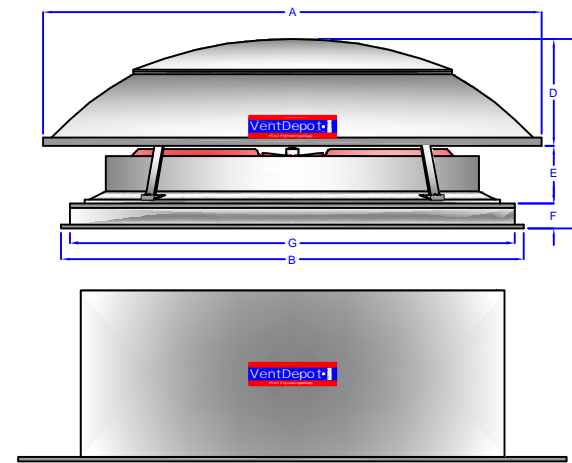

Category / Categoría
Extractores Hongo

Name / Nombre
MushPlus

Item # / Clave
MXMUP - (001 al 008)

Datasheet / Ficha Técnica
www.VentDepot.com

Call Center México:
(55) 5822.1516
01 800 999.1516 (México)
ventas@ventdepot.com

Internacional Español:
+52 (55) 5822.1516
ventas@ventdepot.com

International English:
+1 (626) 771.0048
1 (888) 514.1516 (USA)
sales@ventdepot.com

Accesorio BasePro para colocación de producto en Techo
Especificaciones consultar Ficha Técnica