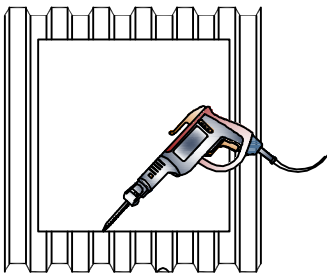

+1 (626) 771.0048

1 (888) 514.1516 (USA)

sales@ventdepot.com

Accesorio BasePro para colocación de producto en Techo
Especificaciones consultar Ficha Técnica

Representación Gráfica

1

Montaje - Lámina Cresta Chica. Tipo de Techo. (A, B, C, D, E, F, G, J)

1. Realizar el corte en la lámina con Sierra de Sable.

2. Fijar Equipo a Techo

3. Realizar Anclaje en base a Detalle

2

Montaje - Lámina Cresta Grande Estructural. Tipo de Techo (H,I)

1. Realizar el corte en la lámina con Sierra de Sable.