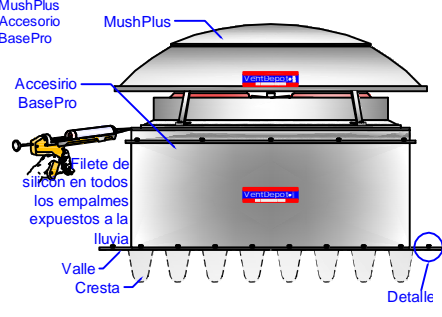

+1 (626) 771.0048

1 (888) 514.1516 (USA)

sales@ventdepot.com

Accesorio BasePro para colocación de producto en Techo
Especificaciones consultar Ficha Técnica

Representación Gráfica

1

Montaje - Lámina Cresta Chica. Tipo de Techo. (A, B, C, D, E, F, G, J)

1. Realizar el corte en la lámina con Sierra de Sable.

2. Fijar Equipo a Techo

3. Realizar Anclaje en base a Detalle

2

Montaje - Lámina Cresta Grande Estructural. Tipo de Techo (H,I)

1. Realizar el corte en la lámina con Sierra de Sable.

2. Fijar Equipo a Techo

3. Realizar Anclaje en base a Detalle

3

Montaje - Asbesto Cresta Chica. Tipo de Techo (K)

1. Realizar el corte en la lámina se Asbesto con Cortadora de Disco.

2. Fijar Equipo a Techo