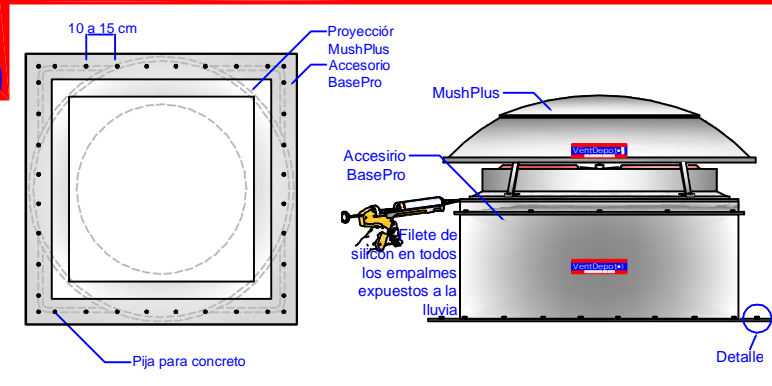

Representación Gráfica

4

Montaje - Asbesto Cresta Grande.
Estructural, Tipo de Techo (L,M)

1. Realizar el corte en la lámina de Asbesto con Cortadora de Disco.

2. Fijar Equipo a Techo

3. Realizar Anclaje en base a Detalle

5

Montaje - Domos.
Tipo de Techo (N)

1. Quitar Domo, Colocar Base de Lámina

2. Fijar Equipo a Techo

3. Realizar Anclaje en base a Detalle

6

Montaje - Concreto
Tipo de Techo (O,P,Q,R)

1. Demoler Losa con Marro y Cincel o Rotomartillo / Debastadora