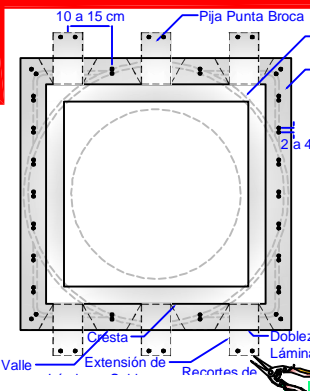

+1 (626) 771.0048

1 (888) 514.1516 (USA)

sales@ventdepot.com

Accesorio BasePro para colocación de producto en Techo
Especificaciones consultar Ficha Técnica

Representación Gráfica

1

Montaje - Lámina Cresta Chica. Tipo de Techo. (A, B, C, D, E, F, G, J)

1. Realizar el corte en la lámina con Sierra de Sable.

2. Fijar Equipo a Techo

3. Realizar Anclaje en base a Detalle

2

Montaje - Lámina Cresta Grande Estructural. Tipo de Techo (H,I)

1. Realizar el corte en la lámina con Sierra de Sable.