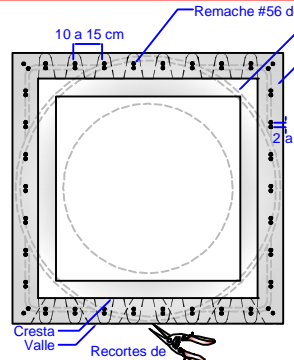

Montaje - Asbesto Cresta Chica. Tipo de Techo (K)

1. Realizar el corte en la lámina se Asbesto con Cortadora de Disco.

2. Fijar Equipo a Techo

3. Realizar Anclaje en base a Detalle