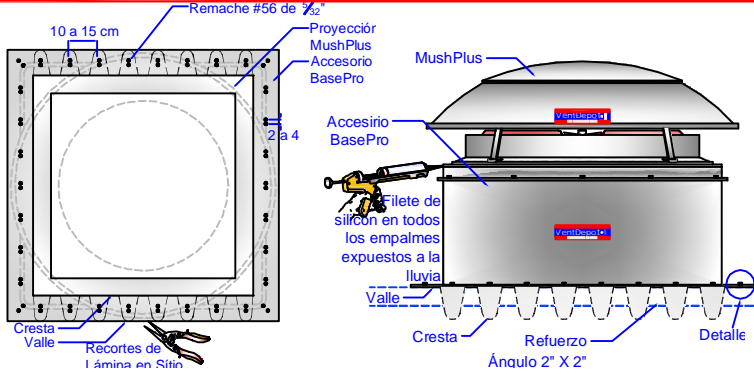

1. Realizar el corte en la lámina con Sierra de Sable.

2. Fijar Equipo a Techo