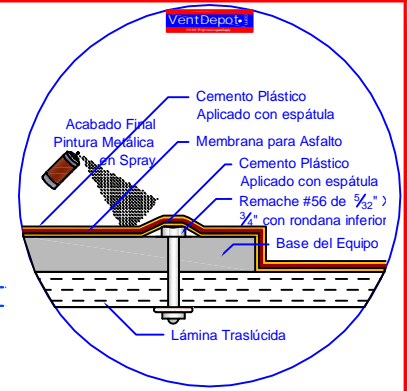

3. Realizar Anclaje en base a Detalle