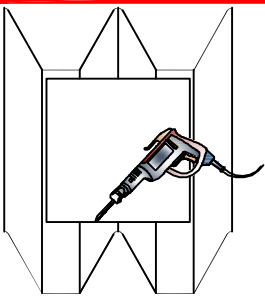

+1 (626) 771.0048

1 (888) 514.1516 (USA)

sales@ventdepot.com

Accesorio BasePro para colocación de producto en Techo
Especificaciones consultar Ficha Técnica

Representación Gráfica

1

Montaje - Lámina Cresta Chica. Tipo de Techo. (A, B, C, D, E, F, G, J)

1. Realizar el corte en la lámina con Sierra de Sable.

2. Fijar Equipo a Techo

3. Realizar Anclaje en base a Detalle

2

Montaje - Lámina Cresta Grande Estructural. Tipo de Techo (H,I)

1. Realizar el corte en la lámina con Sierra de Sable.