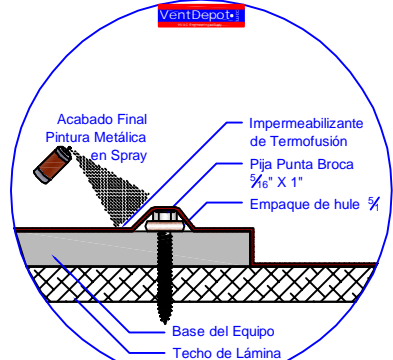

+1 (626) 771.0048

1 (888) 514.1516 (USA)

sales@ventdepot.com

Accesorio BasePro para colocación de producto en Techo
Especificaciones consultar Ficha Técnica

Representación Gráfica

1

Montaje - Lámina Cresta Chica. Tipo de Techo. (A, B, C, D, E, F, G, J)

1. Realizar el corte en la lámina con Sierra de Sable.

2. Fijar Equipo a Techo

3. Realizar Anclaje en base a Detalle

2

Montaje - Lámina Cresta Grande Estructural. Tipo de Techo (H,I)

1. Realizar el corte en la lámina con Sierra de Sable.