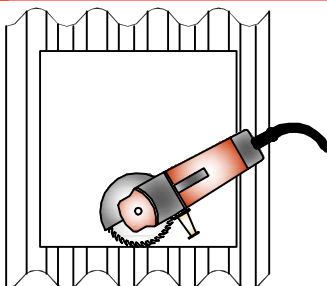

+1 (626) 771.0048

1 (888) 514.1516 (USA)

sales@ventdepot.com

Accesorio BasePro para colocación de producto en Techo
Especificaciones consultar Ficha Técnica

Representación Gráfica

1

Montaje - Lámina Cresta Chica. Tipo de Techo. (A, B, C, D, E, F, G, J)

1. Realizar el corte en la lámina con Sierra de Sable.

2. Fijar Equipo a Techo

3. Realizar Anclaje en base a Detalle

2

Montaje - Lámina Cresta Grande Estructural. Tipo de Techo (H,I)

1. Realizar el corte en la lámina con Sierra de Sable.

2. Fijar Equipo a Techo

3. Realizar Anclaje en base a Detalle

3

Montaje - Asbesto Cresta Chica. Tipo de Techo (K)

1. Realizar el corte en la lámina se Asbesto con Cortadora de Disco.

2. Fijar Equipo a Techo