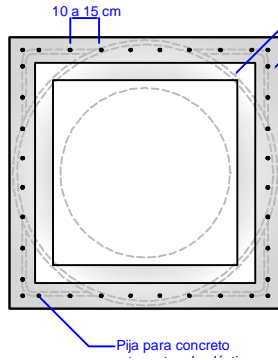

ventas@ventdepot.com

International English:

+1 (626) 771.0048

1 (888) 514.1516 (USA)

sales@ventdepot.com

7

Montaje - Viguela y Bovedilla Tipo de Techo (V)

1. Demoler Losa con Marro y Cincel o Rotomartillo / Debastadora