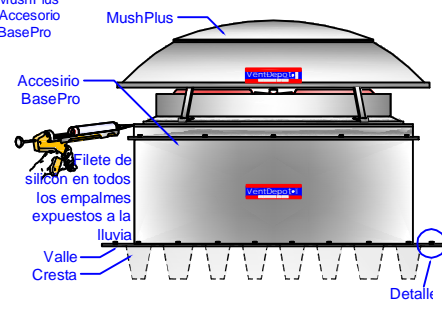

+1 (626) 771.0048

1 (888) 514.1516 (USA)

sales@ventdepot.com

Accesorio BasePro para colocación de producto en Techo
Especificaciones consultar Ficha Técnica

Representación Gráfica

1

Montaje - Lámina Cresta Chica. Tipo de Techo. (A, B, C, D, E, F, G, J)

1. Realizar el corte en la lámina con Sierra de Sable.

2. Fijar Equipo a Techo

3. Realizar Anclaje en base a Detalle

2

Montaje - Lámina Cresta Grande Estructural. Tipo de Techo (H,I)

1. Realizar el corte en la lámina con Sierra de Sable.