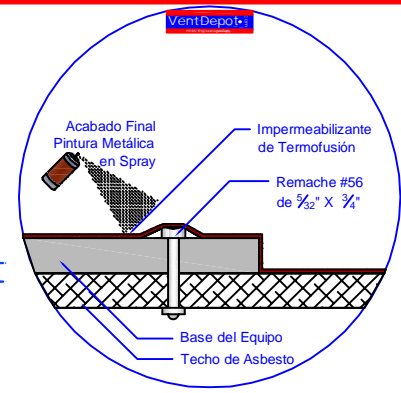

Representación Gráfica

4

Montaje - Asbesto Cresta Grande.
Estructural, Tipo de Techo (L,M)

1. Realizar el corte en la lámina de Asbesto con Cortadora de Disco.

2. Fijar Equipo a Techo

3. Realizar Anclaje en base a Detalle