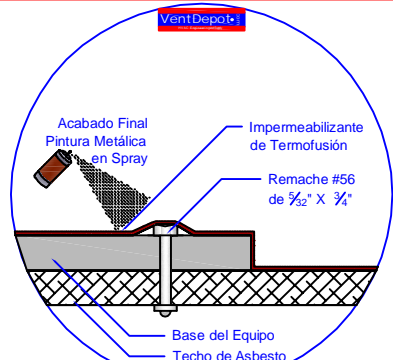

Montaje - Asbesto Cresta Chica. Tipo de Techo (K)

1. Realizar el corte en la lámina se Asbesto con Cortadora de Disco.

2. Fijar Equipo a Techo

3. Realizar Anclaje en base a Detalle