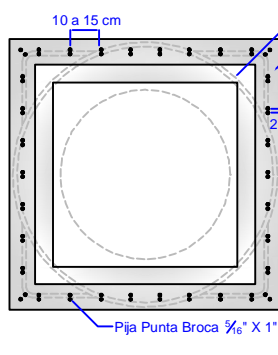

2. Fijar Equipo a Techo