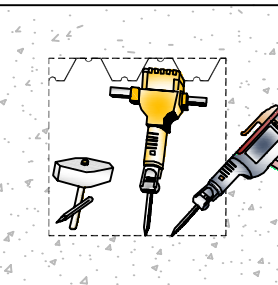

Montaje - Losacero Tipo de Techo (T)

1. Demoler capa de Losa con Marro y Cincel o Rotomartillo / Debastadora, Cortar Lámina con Sierra de Sable.