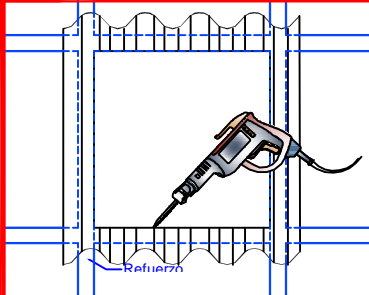

Montaje - Lámina Traslúcida o Acrílico. Tipo de Techo (A)

[VentDepot.com](http://www.ventdepot.com)

1. Realizar el corte en la lámina con Sierra de Sable.