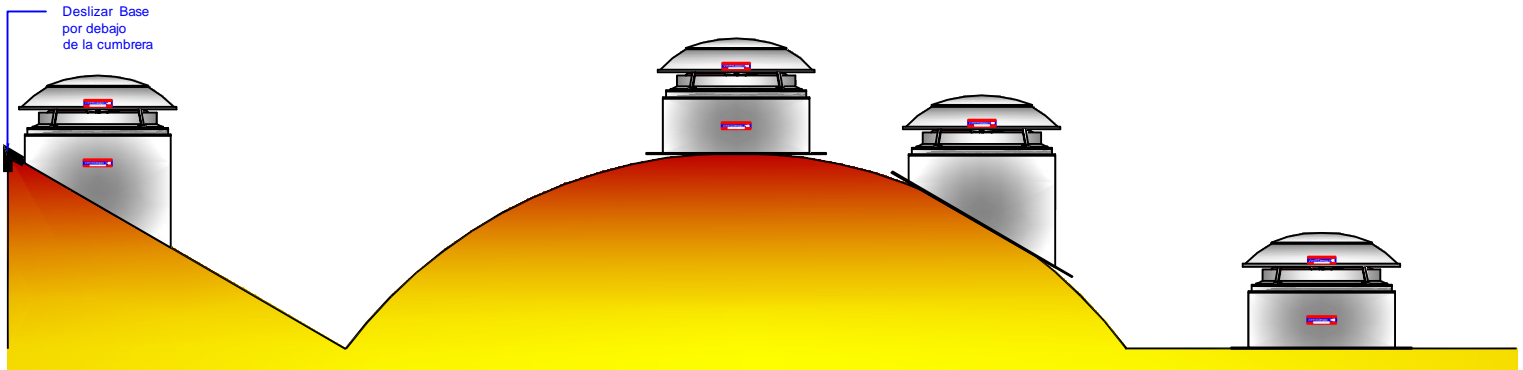

+1 (626) 771.0048

1 (888) 514.1516 (USA)

sales@ventdepot.com

Accesorio BasePro para colocación de producto en Techo
Especificaciones consultar Ficha Técnica

Representación Gráfica

Tipos de Techo

Diente de Sierra

Arco

Plano

Dos Aguas

Dos Aguas