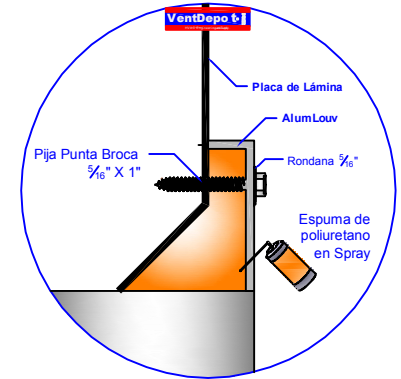

Tipo de Muro. (I,J,K)

1. Realizar el corte con Cortadora de Disco.

2. Fijar Equipo a Muro

3. Realizar Anclaje en base a Detalle

5 Montaje - Muro de Vidrio Tradicional

Tipo de Muro. (L)

1. Realizar cortes en vidrio y colorcar aluminio de soporte