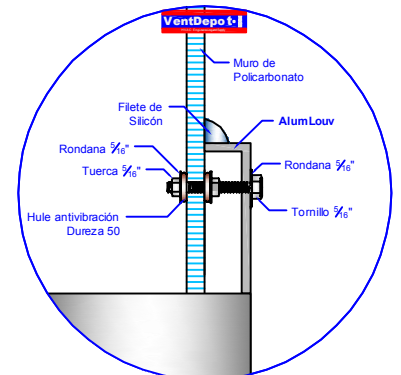

+1 (626) 771.0048

1 (888) 514.1516 (USA)

sales@ventdepot.com

Representación Gráfica

7

Montaje - Muro de Policarbonato

Tipo de Muro. (M)

1. Realizar el corte en la láminas con cutter

2. Fijar Equipo a Muro

3. Realizar Anclaje en base a Detalle

8

Montaje - Placa de Acero

Tipo de Muro. (N)

1. Realizar corte con Soplete

2. Fijar Equipo a Muro

3. Realizar Anclaje en base a Detalle