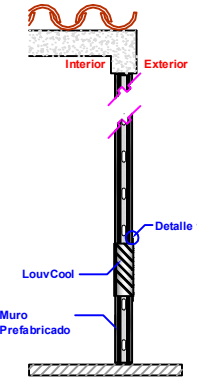

+1 (626) 771.0048

1 (888) 514.1516 (USA)

sales@ventdepot.com

Representación Gráfica

1

Montaje - Muro Tradicional
Tipo de Muro. (A,B,C,D,E,F)

1. Demoler Muro con Marro y Cincel o Rotomartillo / Debastadora

2. Fijar Equipo a Muro

3. Realizar Anclaje en base a Detalle

2

Montaje - Muro de Madera
Tipo de Muro (H)

1. Realizar el corte con Cortadora de Disco.

2. Fijar Equipo a Muro

3. Realizar Anclaje en base a Detalle

3

Montaje - Muro de Prefabricado
Tipo de Muro (G)

1. Realizar el corte en la láminas con cutter

2. Fijar Equipo a Muro

3. Realizar Anclaje en base a Detalle

Category / Categoría

Louvers para Aire

Name / Nombre

LouvCool

Item # / Clave