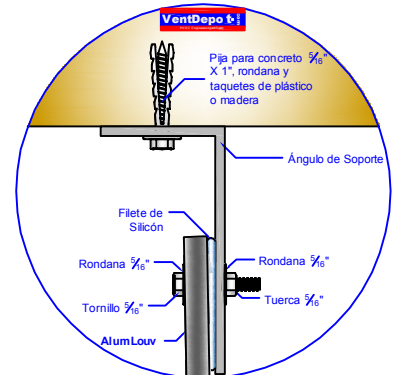

+1 (626) 771.0048

1 (888) 514.1516 (USA)

sales@ventdepot.com

Representación Gráfica

1

Montaje - Muro Tradicional
Tipo de Muro. (A,B,C,D,E,F)

1. Demoler Muro con Marro y Cincel o Rotomartillo / Debastadora

2. Fijar Equipo a Muro

3. Realizar Anclaje en base a Detalle

2

Montaje - Muro de Madera
Tipo de Muro (H)

1. Realizar el corte con Cortadora de Disco.

2. Fijar Equipo a Muro

3. Realizar Anclaje en base a Detalle

3

Montaje - Muro de Prefabricado
Tipo de Muro (G)