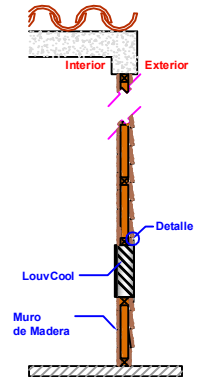

+1 (626) 771.0048

1 (888) 514.1516 (USA)

sales@ventdepot.com

Representación Gráfica

1

Montaje - Muro Tradicional
Tipo de Muro. (A,B,C,D,E,F)

1. Demoler Muro con Marro y Cincel o Rotomartillo / Debastadora

2. Fijar Equipo a Muro

3. Realizar Anclaje en base a Detalle

2

Montaje - Muro de Madera
Tipo de Muro (H)

1. Realizar el corte con Cortadora de Disco.

2. Fijar Equipo a Muro

3. Realizar Anclaje en base a Detalle

3

Montaje - Muro de Prefabricado
Tipo de Muro (G)

1. Realizar el corte en la láminas con cutter

2. Fijar Equipo a Muro

3. Realizar Anclaje en base a Detalle

Category / Categoría

Louvers para Aire

Name / Nombre

LouvCool

Item # / Clave