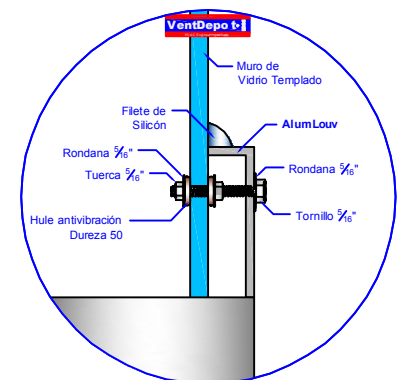

6 Montaje - Muro de Cristal Templado

Tipo de Muro. (L)

3. Realizar Anclaje en base a Detalle