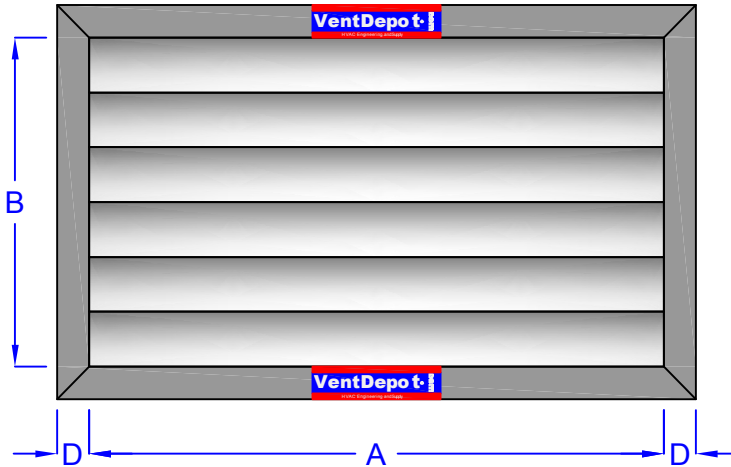

+52 (55) 5822.1516

ventas@ventdepot.com

International English:

+1 (626) 771.0048

1 (888) 514.1516 (USA)

sales@ventdepot.com

Representación Gráfica

4 Montaje - Muro de Lámina