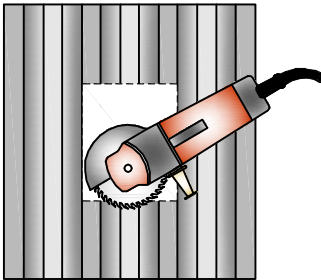

Tipo de Muro. (I,J,K)

1. Realizar el corte con Cortadora de Disco.

2. Fijar Equipo a Muro

3. Realizar Anclaje en base a Detalle

5 Montaje - Muro de Vidrio Tradicional

Tipo de Muro. (L)

1. Realizar cortes en vidrio y colorcar aluminio de soporte