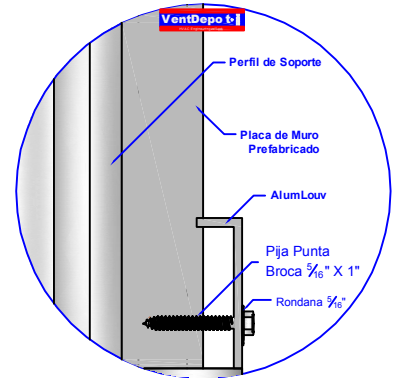

3. Realizar Anclaje en base a Detalle

2

Montaje - Muro de Madera
Tipo de Muro (H)

1. Realizar el corte con Cortadora de Disco.

2. Fijar Equipo a Muro

3. Realizar Anclaje en base a Detalle

3

Montaje - Muro de Prefabricado
Tipo de Muro (G)

1. Realizar el corte en la láminas con cutter

2. Fijar Equipo a Muro

3. Realizar Anclaje en base a Detalle

Category / Categoría

Louvers para Aire

Name / Nombre

LouvCool

Item # / Clave