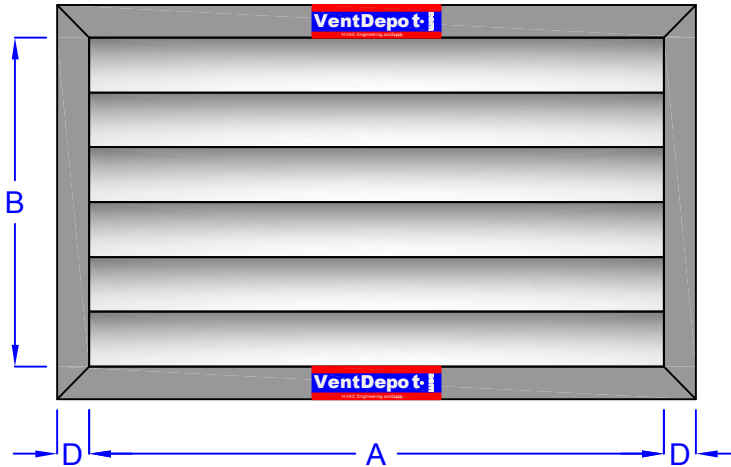

+1 (626) 771.0048

1 (888) 514.1516 (USA)

sales@ventdepot.com

Representación Gráfica

7

Montaje - Muro de Policarbonato

Tipo de Muro. (M)

1. Realizar el corte en la láminas con cutter