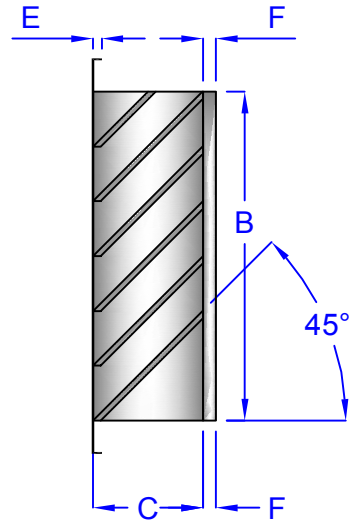

+1 (626) 771.0048

1 (888) 514.1516 (USA)

sales@ventdepot.com

Representación Gráfica

1

Montaje - Muro Tradicional
Tipo de Muro. (A,B,C,D,E,F)

1. Demoler Muro con Marro y Cincel o Rotomartillo / Debastadora

2. Fijar Equipo a Muro