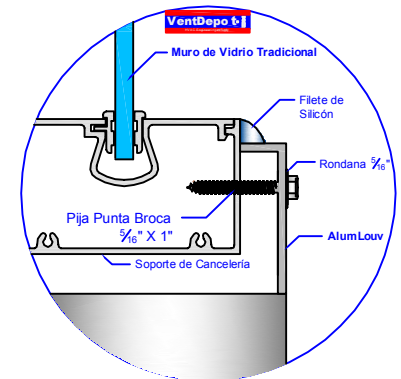

Tipo de Muro. (I,J,K)

1. Realizar el corte con Cortadora de Disco.

2. Fijar Equipo a Muro

3. Realizar Anclaje en base a Detalle

5 Montaje - Muro de Vidrio Tradicional

Tipo de Muro. (L)

1. Realizar cortes en vidrio y colorcar aluminio de soporte