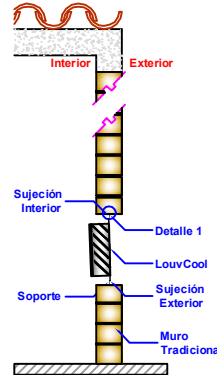

+1 (626) 771.0048

1 (888) 514.1516 (USA)

sales@ventdepot.com

Representación Gráfica

1

Montaje - Muro Tradicional
Tipo de Muro. (A,B,C,D,E,F)

1. Demoler Muro con Marro y Cincel o Rotomartillo / Debastadora

2. Fijar Equipo a Muro

3. Realizar Anclaje en base a Detalle

2

Montaje - Muro de Madera
Tipo de Muro (H)

1. Realizar el corte con Cortadora de Disco.

2. Fijar Equipo a Muro

3. Realizar Anclaje en base a Detalle

3

Montaje - Muro de Prefabricado
Tipo de Muro (G)

1. Realizar el corte en la láminas con cutter

2. Fijar Equipo a Muro

3. Realizar Anclaje en base a Detalle

Category / Categoría

Louvers para Aire

Name / Nombre

LouvCool

Item # / Clave