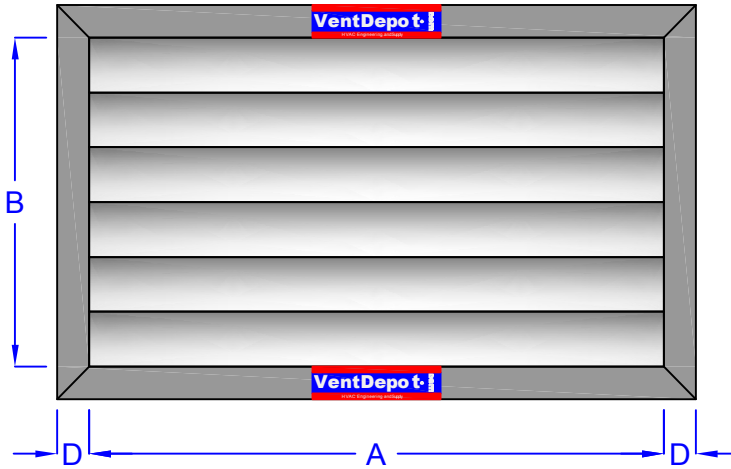

+1 (626) 771.0048

1 (888) 514.1516 (USA)

sales@ventdepot.com

Representación Gráfica

1

Montaje - Muro Tradicional
Tipo de Muro. (A,B,C,D,E,F)

1. Demoler Muro con Marro y Cincel o Rotomartillo / Debastadora

2. Fijar Equipo a Muro