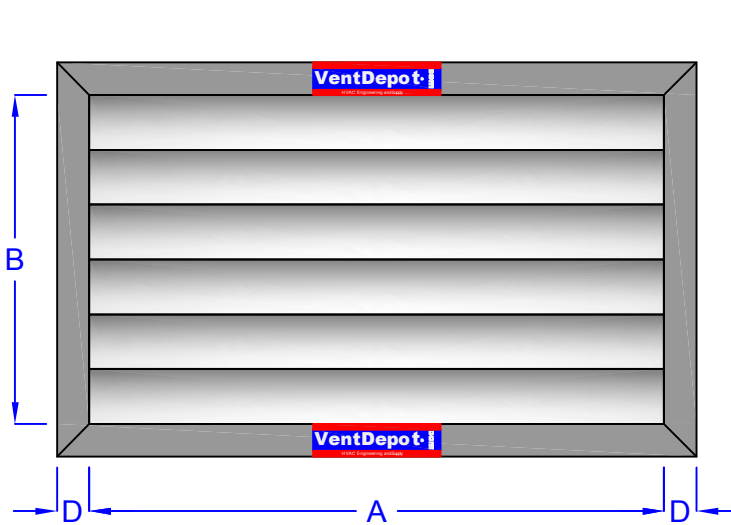

+1 (626) 771.0048

1 (888) 514.1516 (USA)

sales@ventdepot.com

Representación Gráfica

Techos para la instalación de productos VentDepot

Apto para Muro

No apto para Muro

<p>A</p> <p>Muro de Tabique Rojo</p> <p><input checked="" type="checkbox"/></p>	<p>B</p> <p>Muro de Tabique Blanco</p> <p><input checked="" type="checkbox"/></p>	<p>C</p> <p>Muro de Adobe</p> <p><input checked="" type="checkbox"/></p>
<p>D</p> <p>Muro de Block Hueco</p> <p><input checked="" type="checkbox"/></p>	<p>E</p> <p>Muro de Piedra</p> <p><input checked="" type="checkbox"/></p>	<p>F</p> <p>Muro de Concreto</p> <p><input checked="" type="checkbox"/></p>
<p>G</p> <p>Muro Placa de Yeso o Concreto</p> <p><input checked="" type="checkbox"/></p>	<p>H</p> <p>Muro de Madera</p> <p><input checked="" type="checkbox"/></p>	<p>I</p> <p>Lámina Multipanel con Poluretano</p> <p><input checked="" type="checkbox"/></p>
<p>J</p> <p>Lámina de Asbesto Cemento, Canal Chico</p> <p><input checked="" type="checkbox"/></p>	<p>K</p> <p>Lámina Galvanizada Trapezoidal "M", Canal Chico</p> <p><input checked="" type="checkbox"/></p>	<p>L</p> <p>Vidrio Tradicional o Cristal Templado</p> <p><input checked="" type="checkbox"/></p>
<p>M</p> <p>Policarbonato</p> <p><input checked="" type="checkbox"/></p>	<p>N</p> <p>Placa de Acero</p> <p><input checked="" type="checkbox"/></p>	